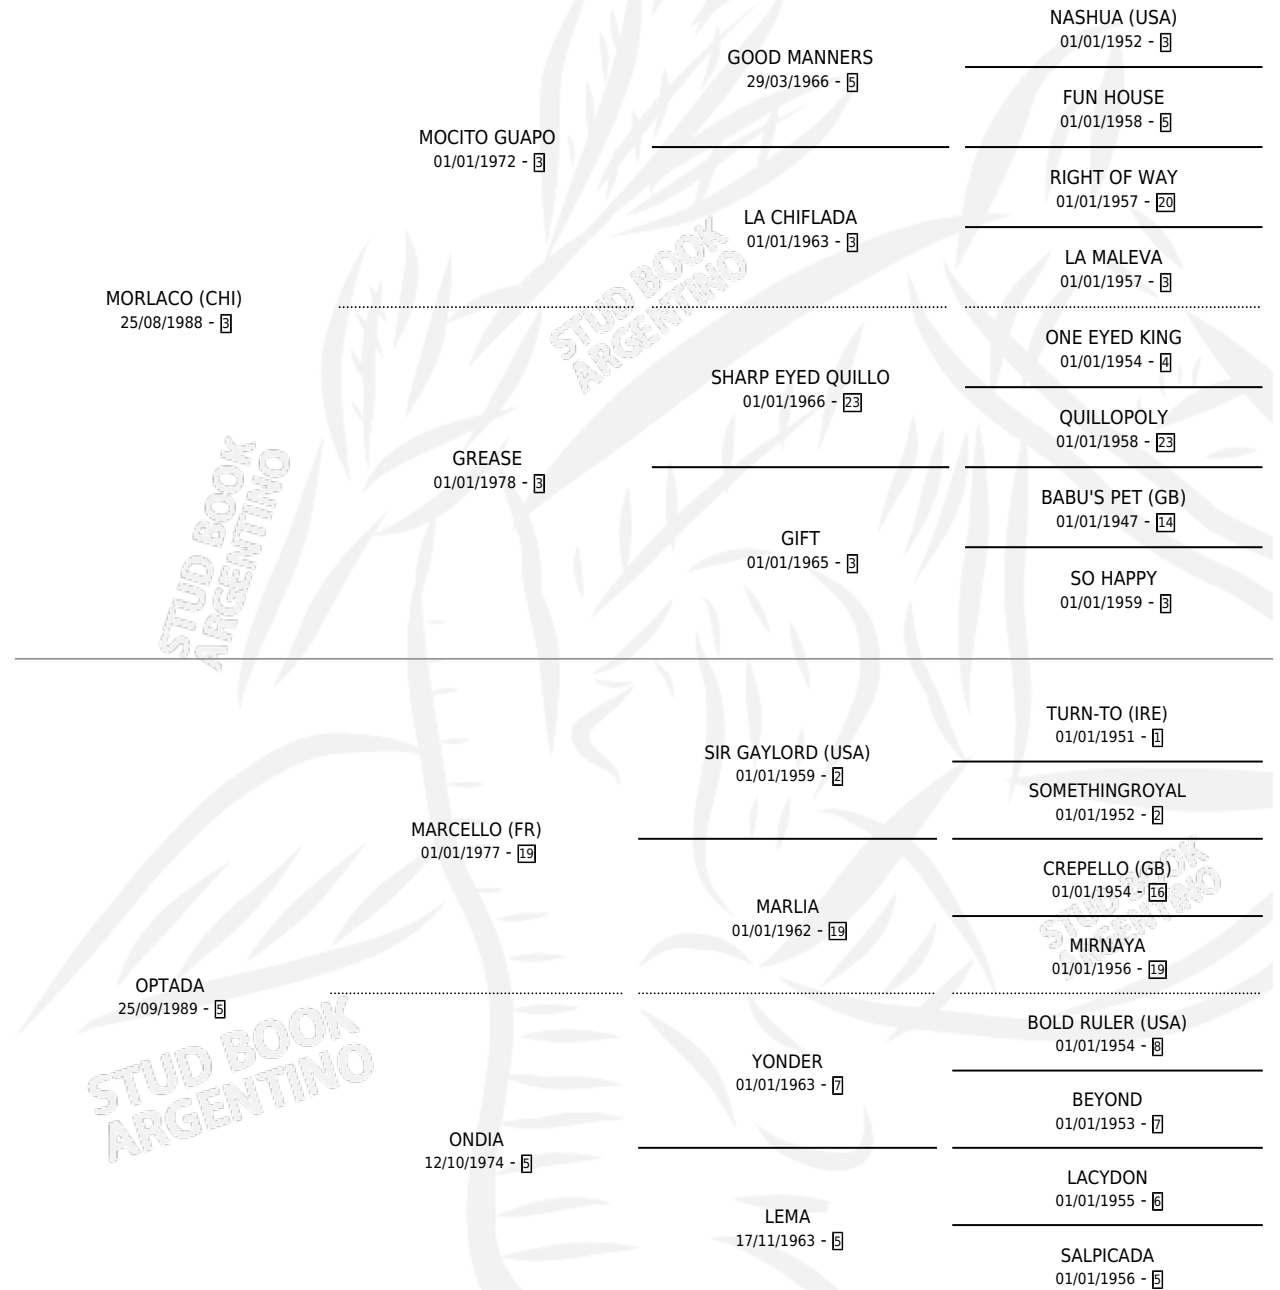

LA MORLACA

por MORLACO (CHI) y OPTADA por MARCELLO (FR)

Argentina · Hembra · Alazan · SP · 08/10/1996
Familia 5-h · Volumen 36

ESTADO

TIPIFICACIÓN SANGUÍNEA	✓
TIPIFICACIÓN POR ADN	X
PASAPORTE	X
IDENTIFICACIÓN POR MICROCHIP	X
REPRODUCTOR	X

Lugar de nacimiento: Cumeneyen

Criador: Cumeneyen

PEDIGREE