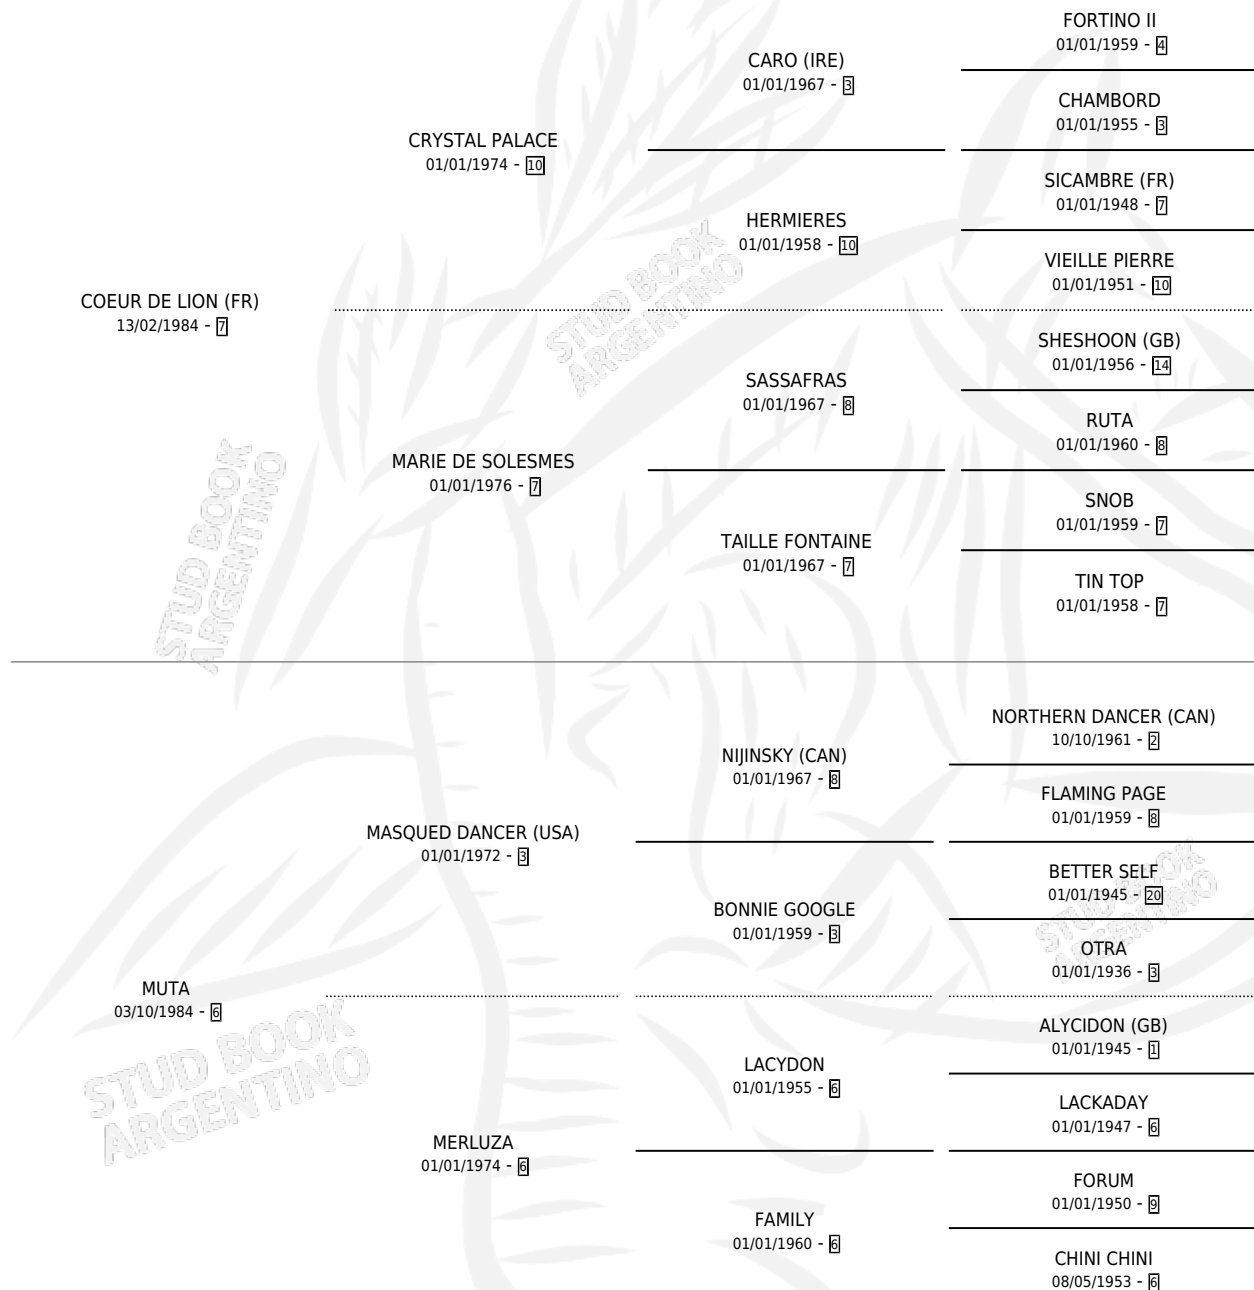

VLADIMIRO LION

por COEUR DE LION (FR) y MUTA por MASQUED DANCER (USA)

Argentina · Macho · Tordillo · SP · 05/10/1996
Familia 6-e · Volumen 36

ESTADO

TIPIFICACIÓN SANGUÍNEA	✓
TIPIFICACIÓN POR ADN	X
PASAPORTE	X
IDENTIFICACIÓN POR MICROCHIP	X
REPRODUCTOR	X

Lugar de nacimiento: Los Carlos
Criador: Taborda Bianchi Carmen Angelica

PEDIGREE

CAMPAÑA

Solo carreras oficiales de Argentina

POR EDAD

EDAD	CC	1°	2°	3°	4°	5°	NP	CLC	CLG	CLCG1	CLGG1	IMPORTE	GANANCIA / CC
3 AÑOS	3	0	0	0	0	0	3	0	0	0	0	\$0	\$0
4 AÑOS	3	0	0	0	0	0	3	0	0	0	0	\$0	\$0
TOTALES	6	0	0	0	0	0	6	0	0	0	0	\$0	\$0
%		0.0%	0.0%	0.0%	0.0%	0.0%	100%	0.0%	0.0%	0.0%	0.0%		