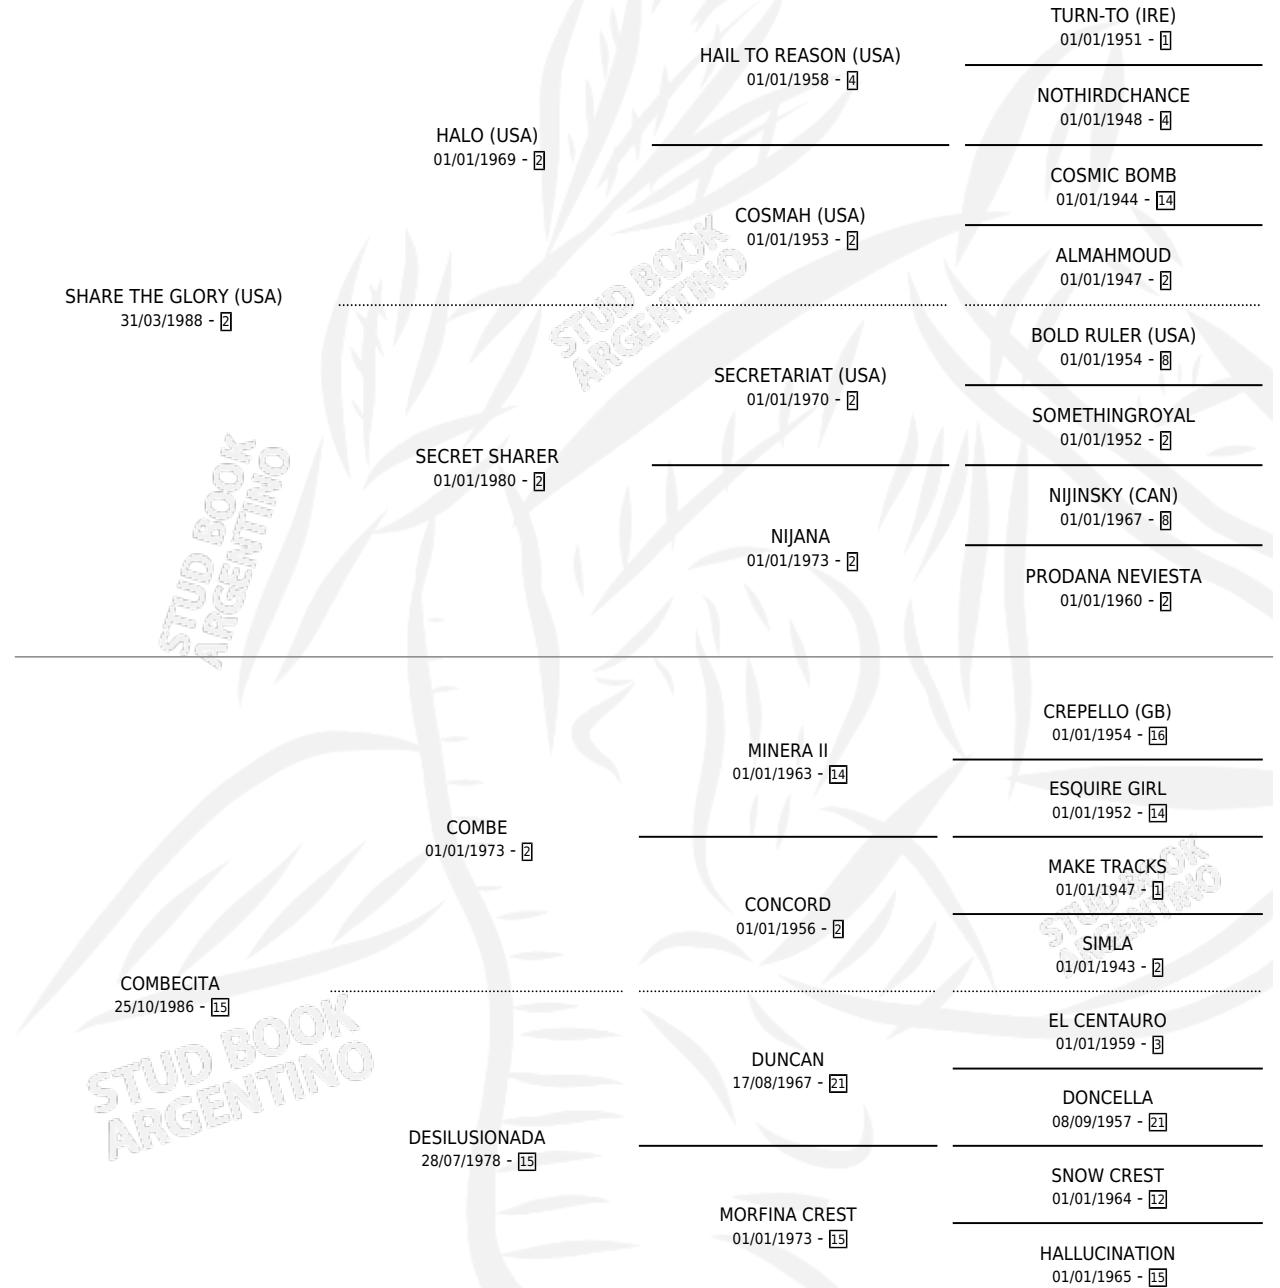

ROYAL GLORY

por **SHARE THE GLORY (USA)** y **COMBECITA** por **COMBE**

Argentina · Hembra · Zaino · SP · 20/10/1996
Familia 15-d · Volumen 36

ESTADO

TIPIFICACIÓN SANGUÍNEA	✓
TIPIFICACIÓN POR ADN	X
PASAPORTE	X
IDENTIFICACIÓN POR MICROCHIP	X
REPRODUCTOR	X

Lugar de nacimiento: Del Carmen

Criador: Del Carmen

PEDIGREE

CAMPAÑA

Solo carreras oficiales de Argentina

POR EDAD

EDAD	CC	1°	2°	3°	4°	5°	NP	CLC	CLG	CLCG1	CLGG1	IMPORTE	GANANCIA / CC
3 AÑOS	2	0	0	0	0	0	2	0	0	0	0	\$0	\$0
TOTALES	2	0	0	0	0	0	2	0	0	0	0	\$0	\$0
%		0.0%	0.0%	0.0%	0.0%	0.0%	100%	0.0%	0.0%	0.0%	0.0%		