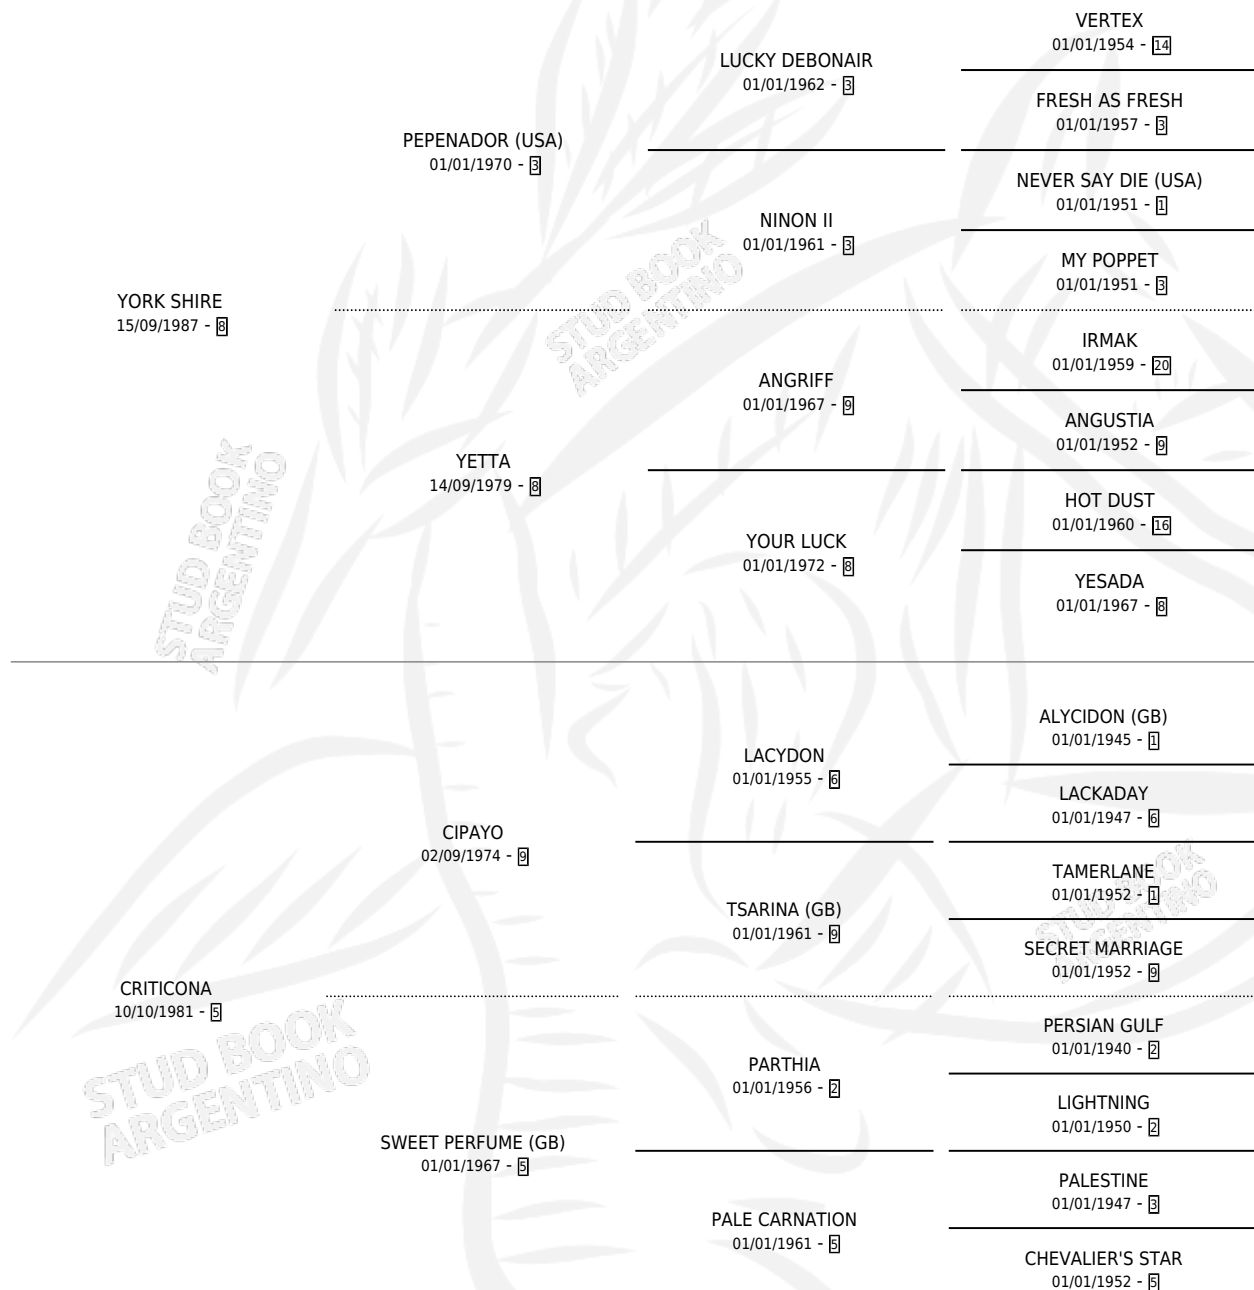

YORKITA

por YORK SHIRE y CRITICONA por CIPAYO

Argentina · Hembra · Alazan · SP · 15/10/1996
Familia 5-h · Volumen 36

ESTADO

TIPIFICACIÓN SANGUÍNEA	✓
TIPIFICACIÓN POR ADN	X
PASAPORTE	X
IDENTIFICACIÓN POR MICROCHIP	X
REPRODUCTOR	✓

Lugar de nacimiento: Jomar

Criador: Jomar

~

HIJOS

	MACHOS	HEMBRAS
1 NACIERON	0	1

SIN ACTUACIONES

PEDIGREE

CAMPAÑA

Solo carreras oficiales de Argentina

POR EDAD

EDAD	CC	1°	2°	3°	4°	5°	NP	CLC	CLG	CLCG1	CLGG1	IMPORTE	GANANCIA / CC
4 AÑOS	1	0	0	0	0	0	1	0	0	0	0	\$0	\$0
TOTALES	1	0	0	0	0	0	1	0	0	0	0	\$0	\$0
%		0.0%	0.0%	0.0%	0.0%	0.0%	100%	0.0%	0.0%	0.0%	0.0%		