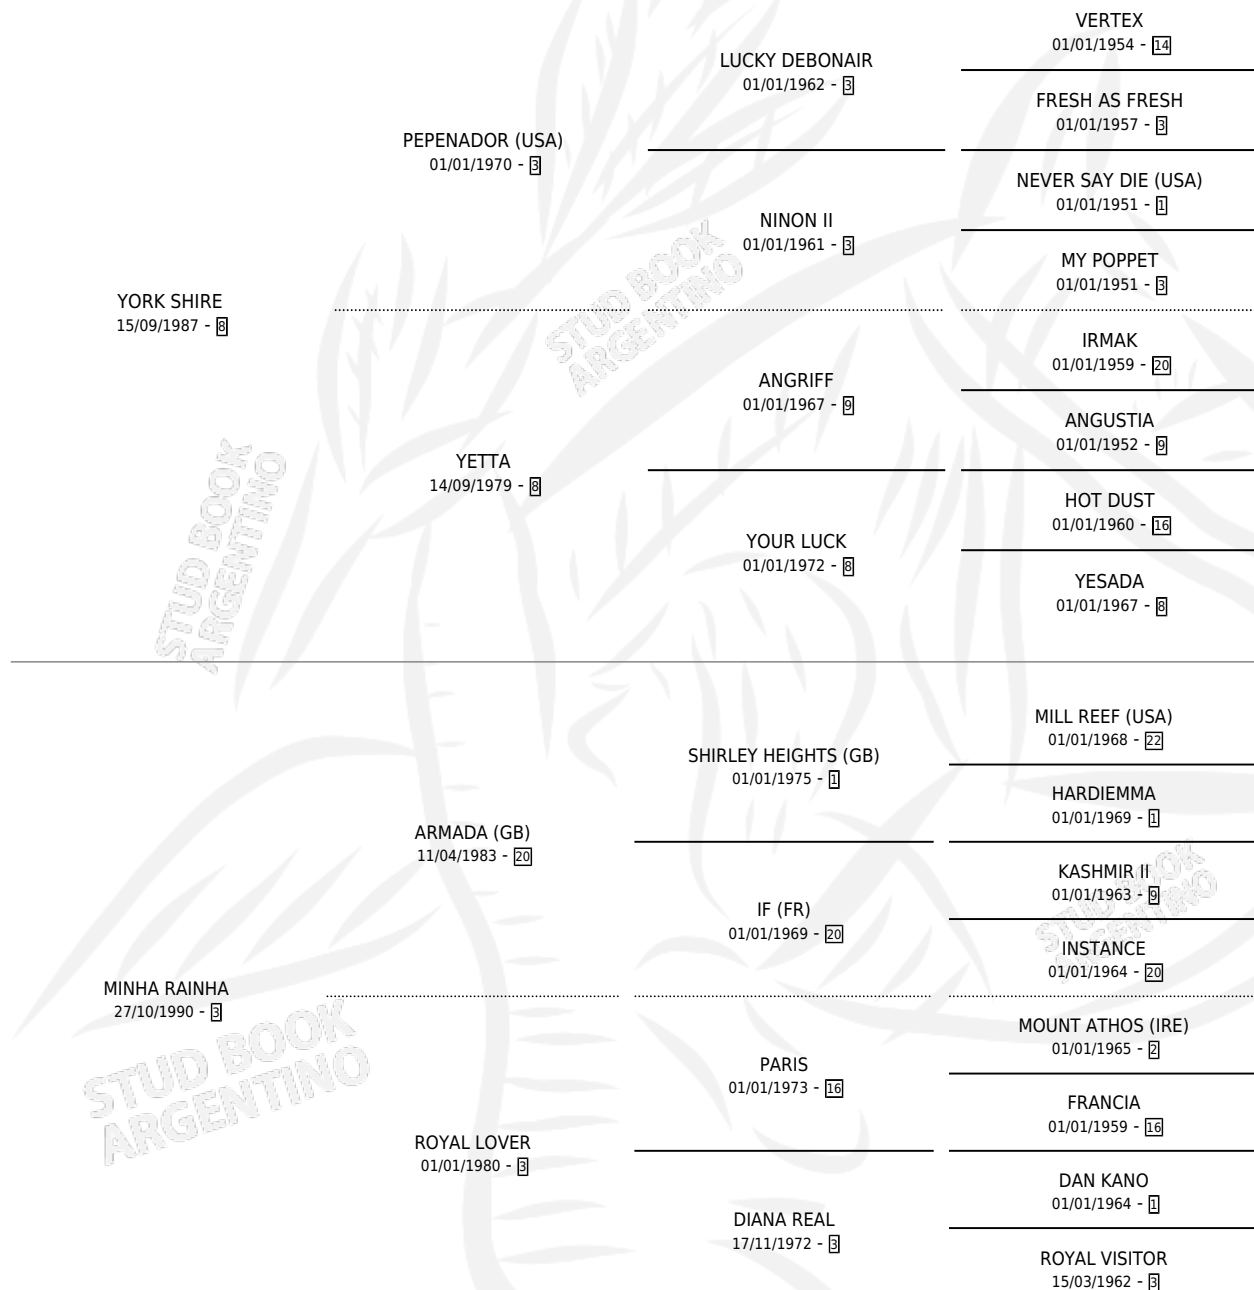

YORK RAINHA

por YORK SHIRE y MINHA RAINHA por ARMADA (GB)

Argentina · Hembra · Zaino · SP · 11/10/1996
Familia 3-I · Volumen 36

ESTADO

| | |
|------------------------------|---|
| TIPIFICACIÓN SANGUÍNEA | ✓ |
| TIPIFICACIÓN POR ADN | X |
| PASAPORTE | X |
| IDENTIFICACIÓN POR MICROCHIP | X |
| REPRODUCTOR | X |

Lugar de nacimiento: Jomar

Criador: Sin dato

PEDIGREE

YORK RAINHA

Datos oficiales del Stud Book Argentino

Documento generado el 08/05/2026

studbook.org.ar