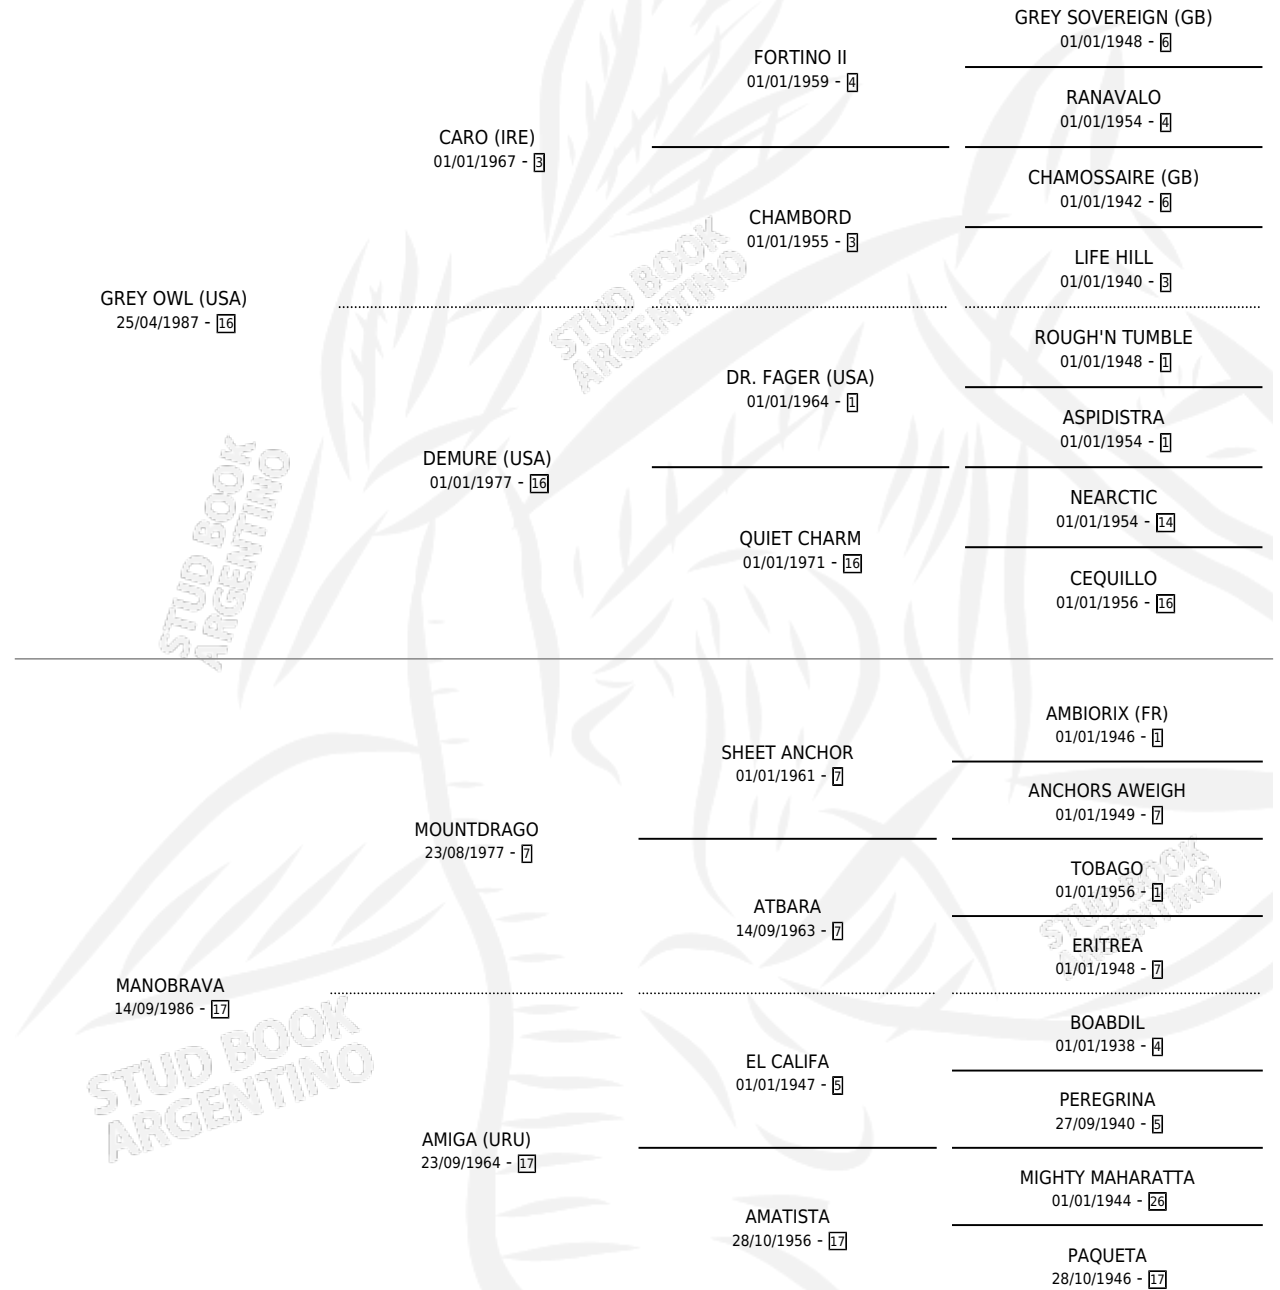

THE OLD OWL

por GREY OWL (USA) y MANOBRAVA por MOUNTDRAGO

Argentina · Hembra · Zaino o Tordillo · SP · 07/10/1996
Familia 17-c · Volumen 36

ESTADO

TIPIFICACIÓN SANGUÍNEA	X
TIPIFICACIÓN POR ADN	X
PASAPORTE	X
IDENTIFICACIÓN POR MICROCHIP	X
REPRODUCTOR	X

Lugar de nacimiento: El Nocturno

Criador: El Nocturno

PEDIGREE