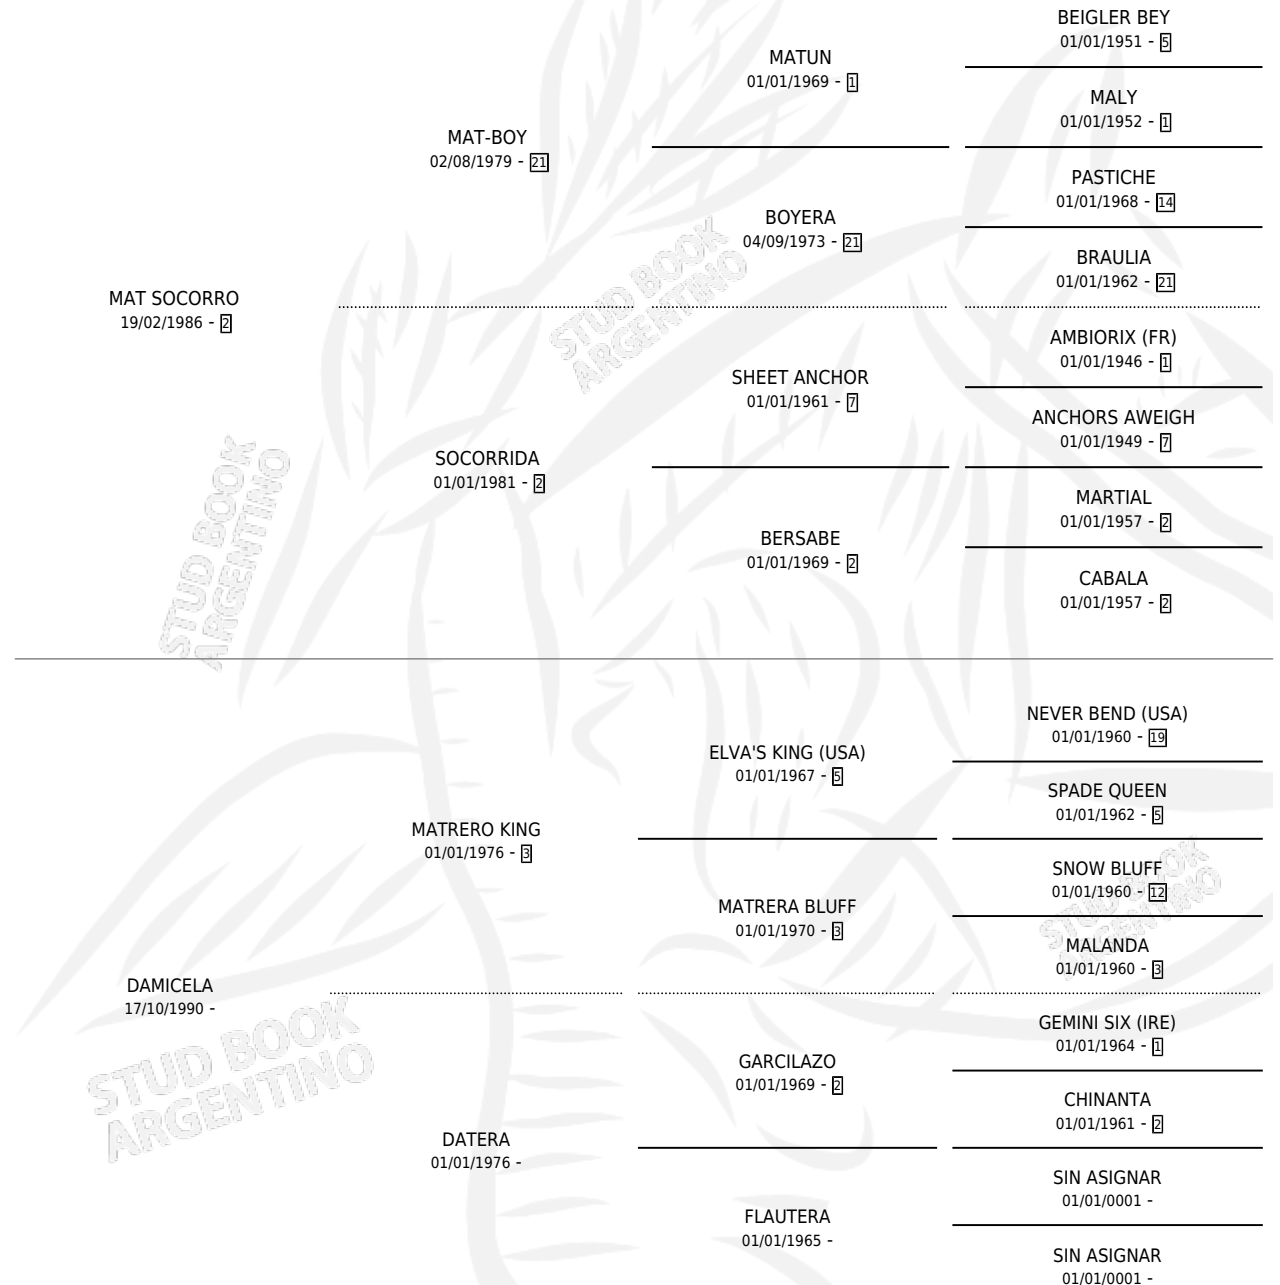

RENGOLAI

por **MAT SOCORRO** y **DAMICELA** por **MATRERO KING**

Argentina · Macho · Alazan · SP · 02/10/1996
Familia · Volumen 36

ESTADO

TIPIFICACIÓN SANGUÍNEA	✓
TIPIFICACIÓN POR ADN	X
PASAPORTE	X
IDENTIFICACIÓN POR MICROCHIP	X
REPRODUCTOR	X

Lugar de nacimiento: El Arbol

Criador: Sin dato

PEDIGREE