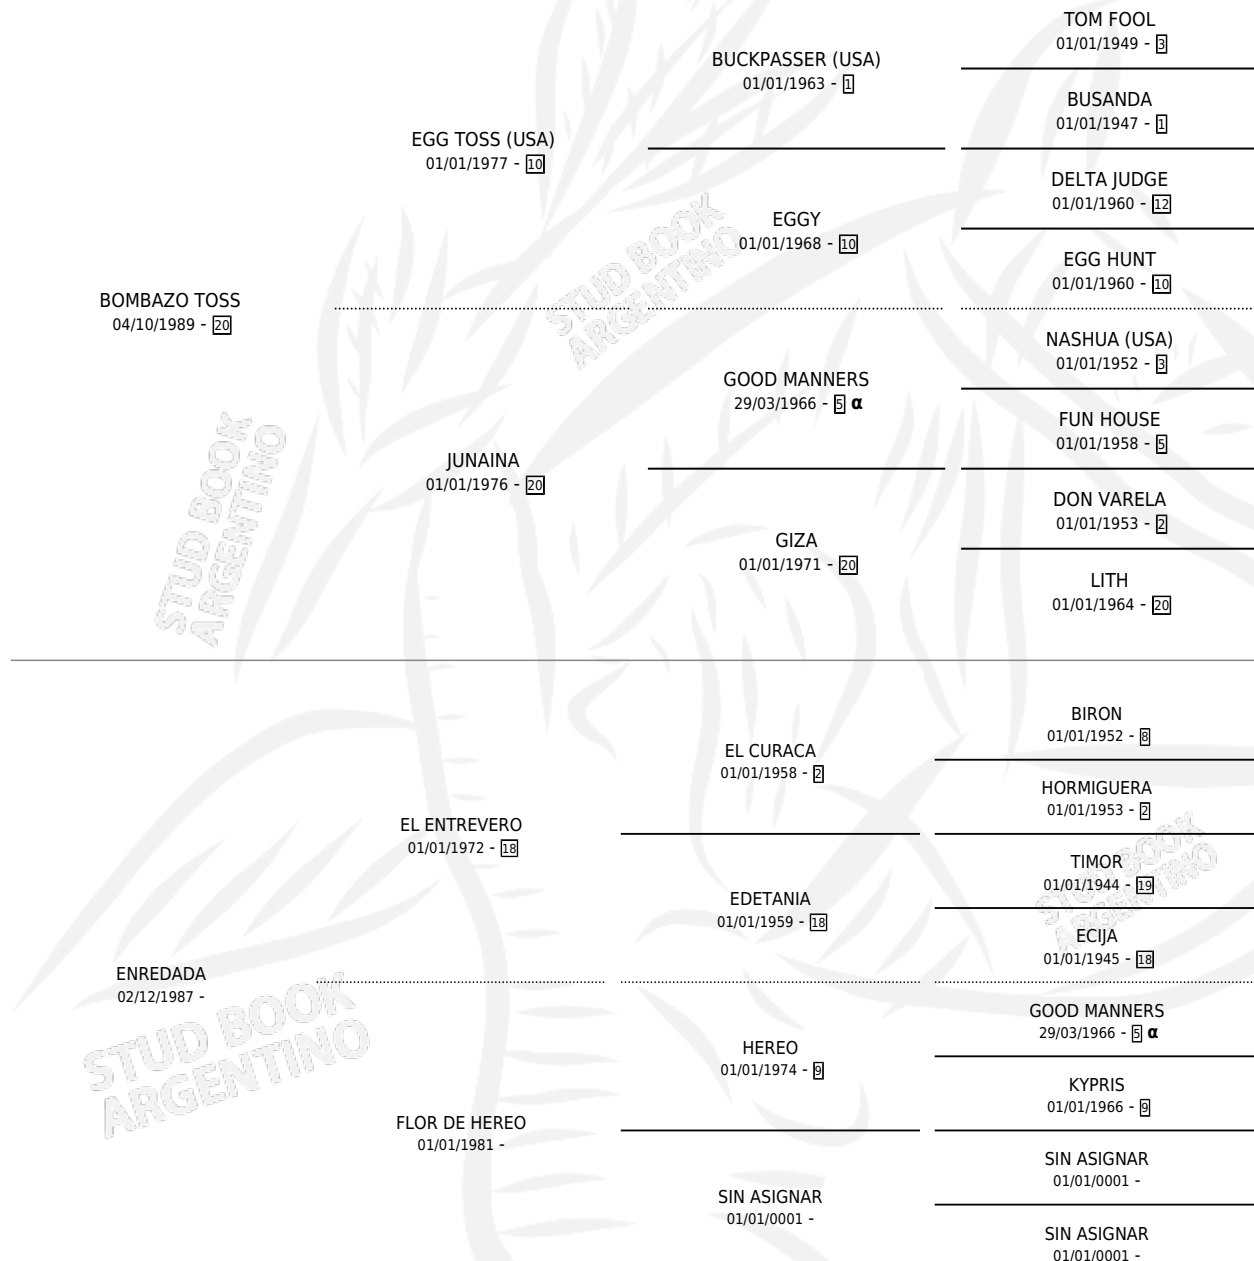

YEROVIA TOSS

por **BOMBAZO TOSS** y **ENREDADA** por **EL ENTREVERO**

Argentina · Hembra · Alazan · SP · 10/09/1996
Familia · Volumen 36

ESTADO

TIPIFICACIÓN SANGUÍNEA	✓
TIPIFICACIÓN POR ADN	✓
PASAPORTE	X
IDENTIFICACIÓN POR MICROCHIP	X
REPRODUCTOR	✓

Lugar de nacimiento: Campo particular

Criador: Danna Jose Armando

~

HIJOS

	MACHOS	HEMBRAS
2 NACIERON	1	1
1 CORRIERON	1	0
1 GANARON	1	0
0 GANADORES CL	0 GANADORES GR	0 GANADORES G1

PEDIGREE

INBREEDING : α

S

mientos 2 / Efectividad 66.67%

PADRILLO	PRODUCTO	CRIADOR	1ER SERVICIO	ÚLTIMO SERVICIO
LUCKY ROBERTO (USA)	MORUMBINO (M Z, 25/10/2008)	DANNA JOSE ARMANDO	28/10/2007	28/10/2007
LUCKY ROBERTO (USA)	Ø		11/10/2006	14/11/2006
OCEAN FALLS (GB)	MORUMBINA (H A, 18/10/2004)	DANNA JOSE ARMANDO	29/09/2003	10/11/2003