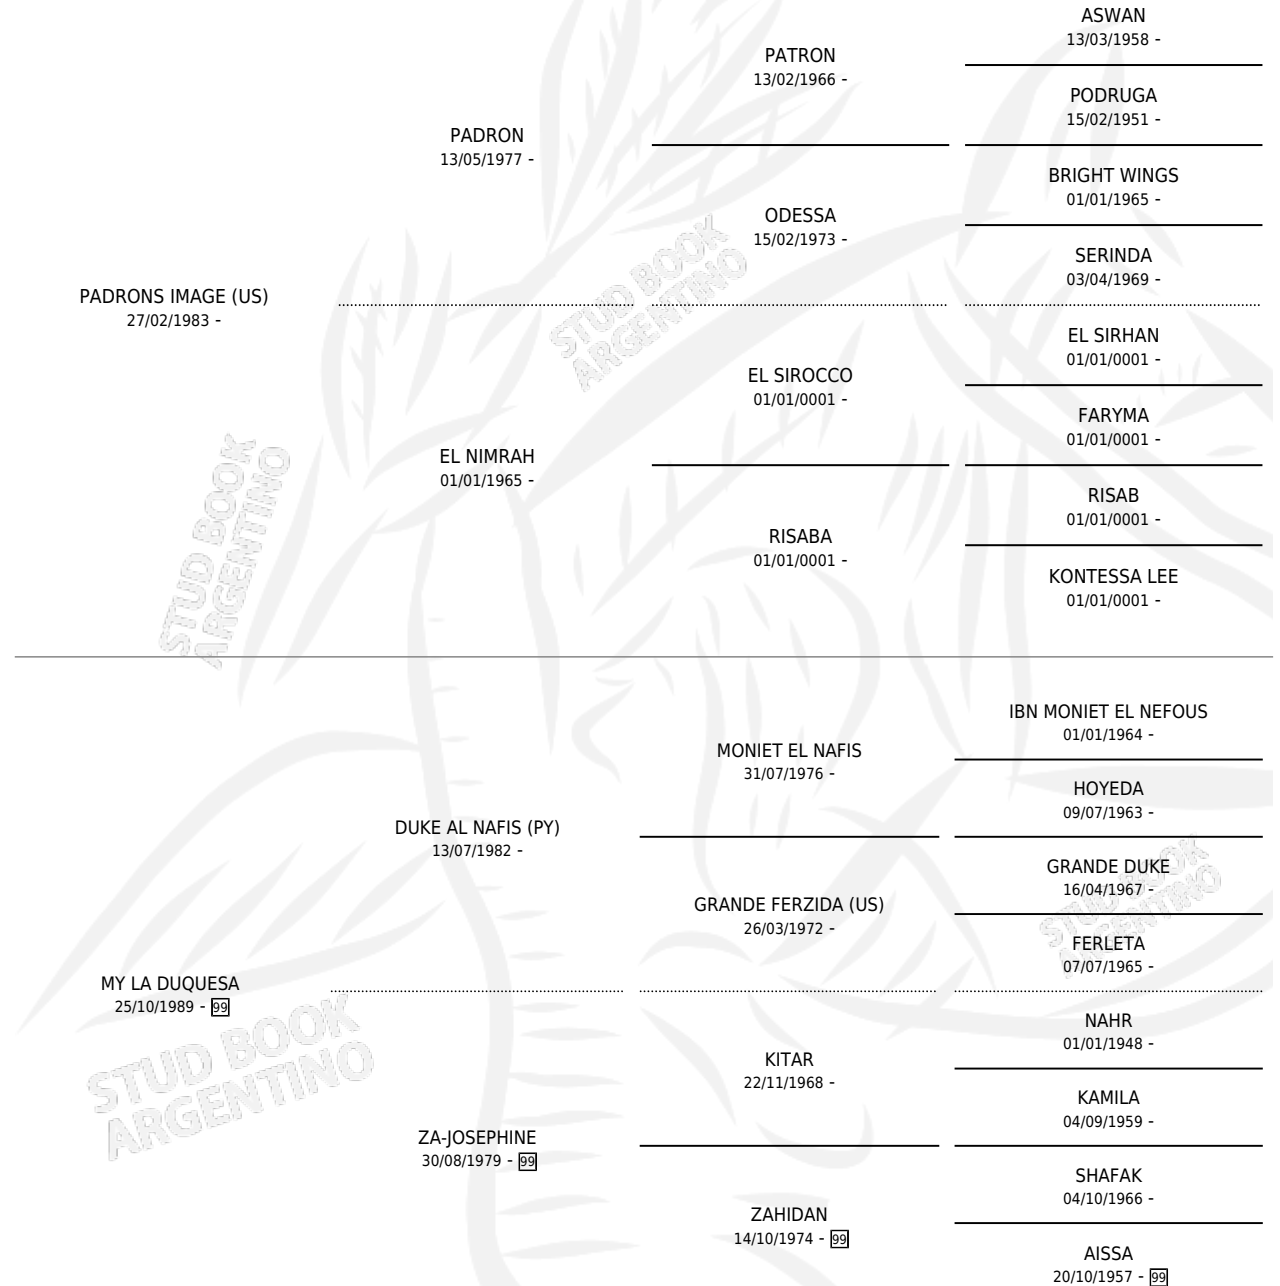

MY ADUKA

por **PADRONS IMAGE (US)** y **MY LA DUQUESA** por **DUKE AL NAFIS (PY)**

Argentina · Hembra · Alazan · AP · 13/10/1996
Familia 99 · Volumen 36

ESTADO

TIPIFICACIÓN SANGUÍNEA	✓
TIPIFICACIÓN POR ADN	X
PASAPORTE	X
IDENTIFICACIÓN POR MICROCHIP	X
REPRODUCTOR	✓

Lugar de nacimiento: Mayed

Criador: Sin dato

PEDIGREE

S

mientos 0 / Efectividad 0.00%

PADRILLO	PRODUCTO	CRIADOR	1ER SERVICIO	ÚLTIMO SERVICIO
LS ROCK	∅		02/11/2009	03/11/2009
MY ADUKA	∅		24/09/2006	25/09/2006
Datos oficiales del Stud Book Argentino	∅		25/08/2005	01/09/2005
SCHE AL IBRAHIM	∅		26/12/2003	26/12/2003
ABSALON	∅			
studbook.org.ar				