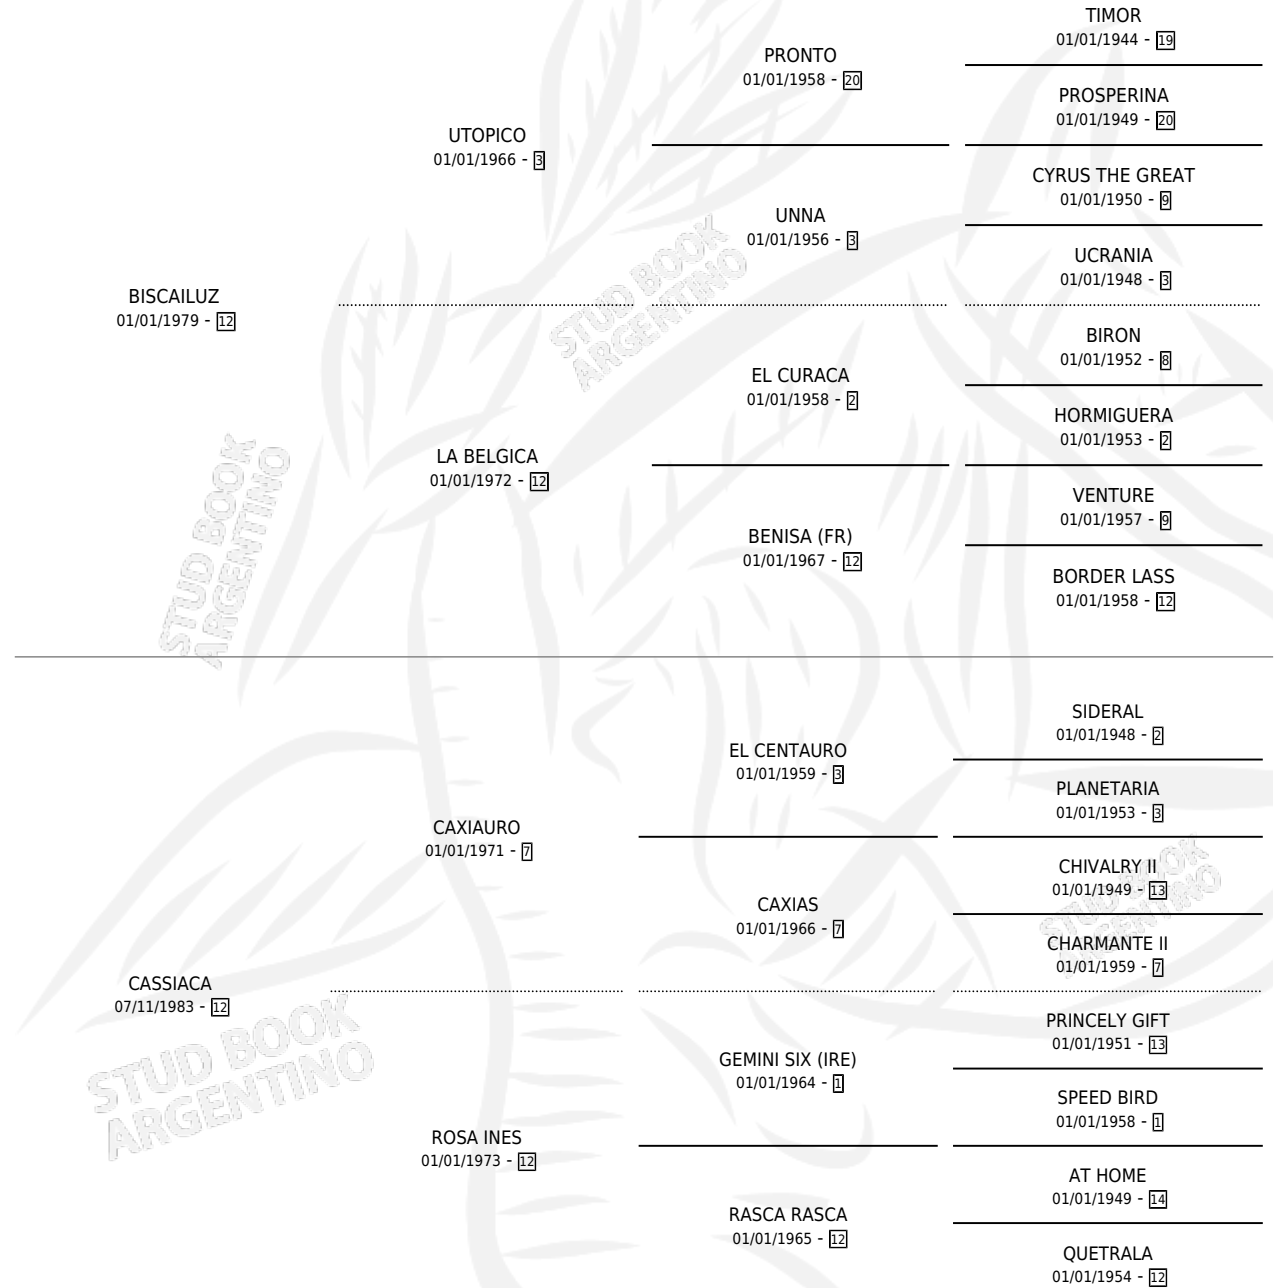

PACHU BIS

por **BISCAILUZ** y **CASSIACA** por **CAXIAURO**

Argentina · Hembra · Zaino · SP · 10/10/1996
Familia 12-c · Volumen 36

ESTADO

| | |
|------------------------------|---|
| TIPIFICACIÓN SANGUÍNEA | X |
| TIPIFICACIÓN POR ADN | X |
| PASAPORTE | X |
| IDENTIFICACIÓN POR MICROCHIP | X |
| REPRODUCTOR | X |

Lugar de nacimiento: La Blanca

Criador: La Blanca

PEDIGREE

PACHU BIS

Datos oficiales del Stud Book Argentino

Documento generado el 28/04/2026

studbook.org.ar