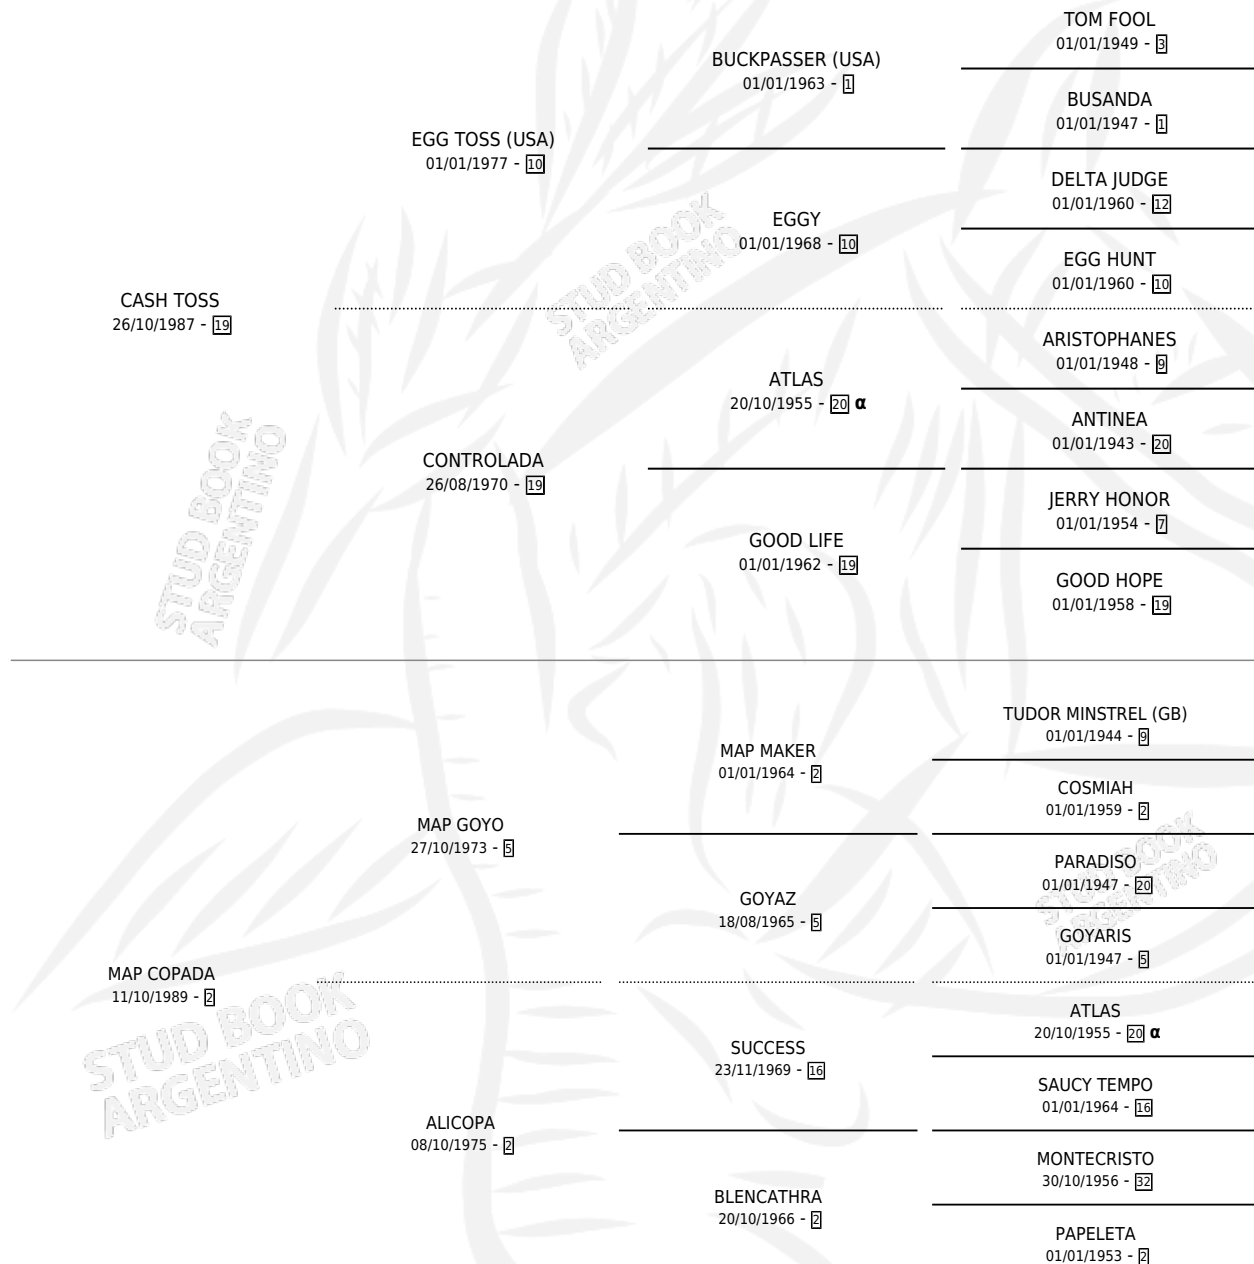

TOSS COPAUHE

por CASH TOSS y MAP COPADA por MAP GOYO

Argentina · Macho · Zaino Doradillo · SP · 26/10/1996
Familia 2-m · Volumen 36

ESTADO

TIPIFICACIÓN SANGUÍNEA	✓
TIPIFICACIÓN POR ADN	X
PASAPORTE	X
IDENTIFICACIÓN POR MICROCHIP	X
REPRODUCTOR	X

Lugar de nacimiento: Nahuel

Criador: Nahuel

PEDIGREE

INBREEDING : α

TOSS COPAUHE

Datos oficiales del Stud Book Argentino

Documento generado el 05/05/2026

studbook.org.ar