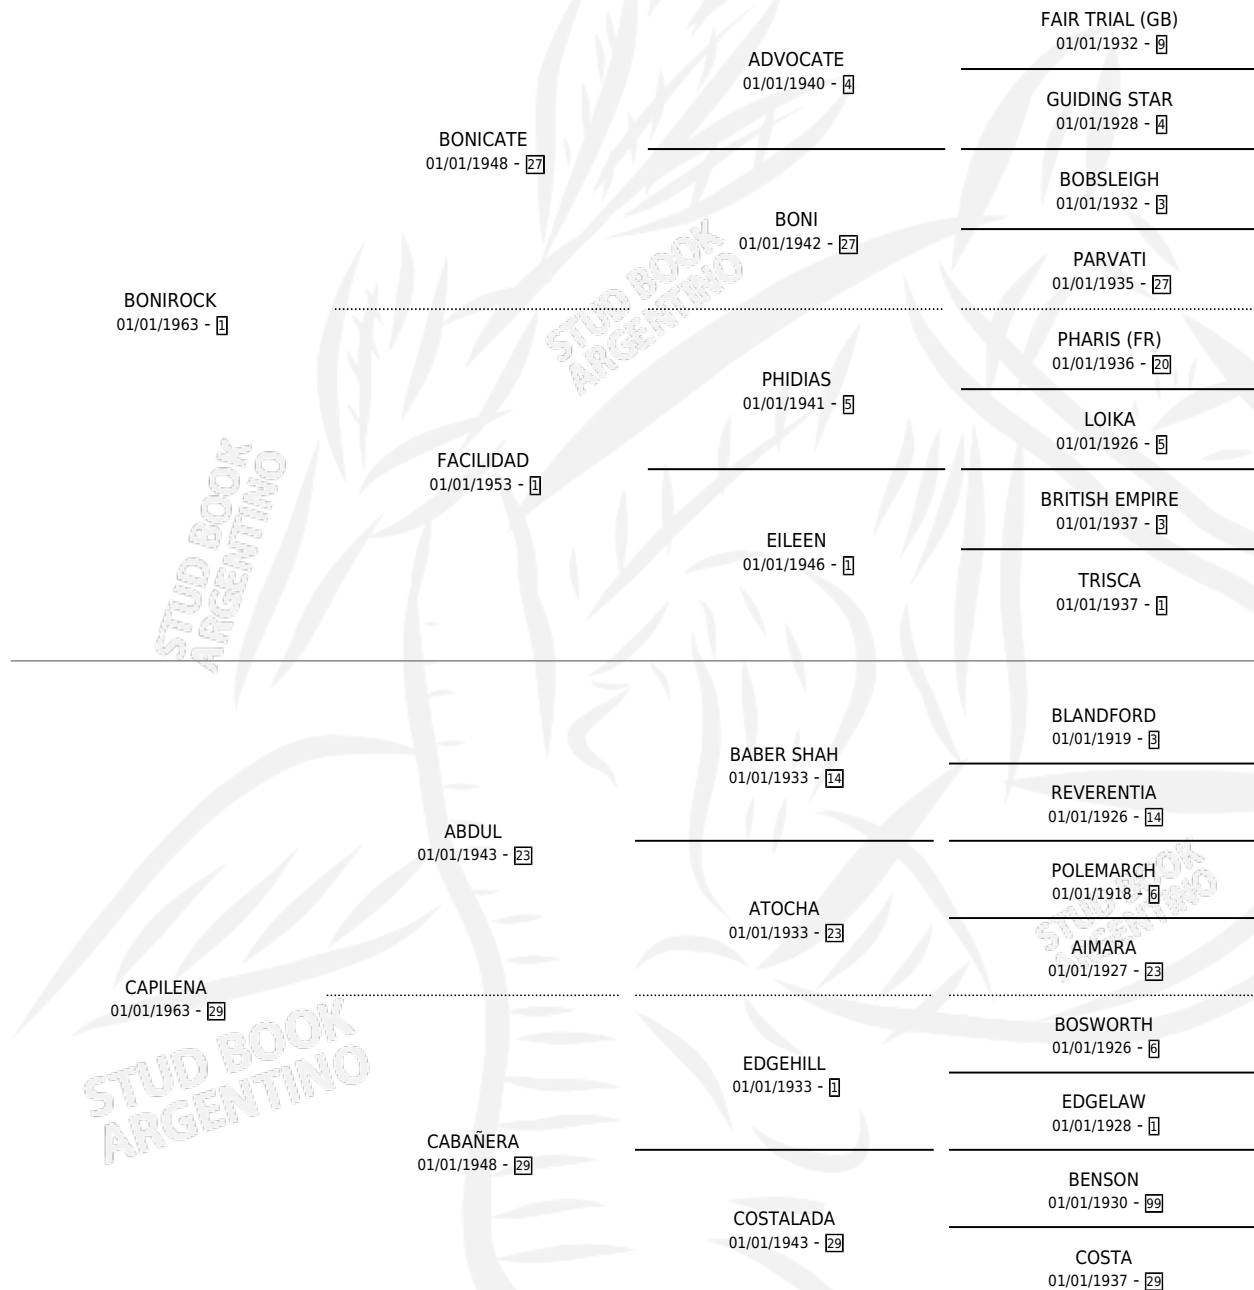

LENA ROCK

por **BONIROCK** y **CAPILENA** por **ABDUL**

Argentina · Hembra · Tordillo · SP · 01/01/1972
Familia 3 · Volumen 28

ESTADO

TIPIFICACIÓN SANGUÍNEA	X
TIPIFICACIÓN POR ADN	X
PASAPORTE	X
IDENTIFICACIÓN POR MICROCHIP	X
REPRODUCTOR	✓

Lugar de nacimiento: Campo particular

Criador: Sin dato

~

HIJOS

	MACHOS	HEMBRAS
2 NACIERON	2	0
SIN ACTUACIONES		

PEDIGREE

S

mientos 1 / Efectividad 16.67%

PADRILLO	PRODUCTO	CRIADOR	1ER SERVICIO	ÚLTIMO SERVICIO
CARAVINO	∅		11/11/1988	12/11/1988
LENA ROCK	∅		17/12/1986	20/12/1986
Datos oficiales del Stud Book Argentino				
CARAVINO	CASTOFLIO (M AT, 09/11/1986)	SIN DATO	20/11/1985	22/11/1985
Documento generado el 07/05/2026	•MURIÓ EL 20/06/1988•			
studbook.org.ar	∅			
CARAVINO	∅			
CARAVINO	∅			