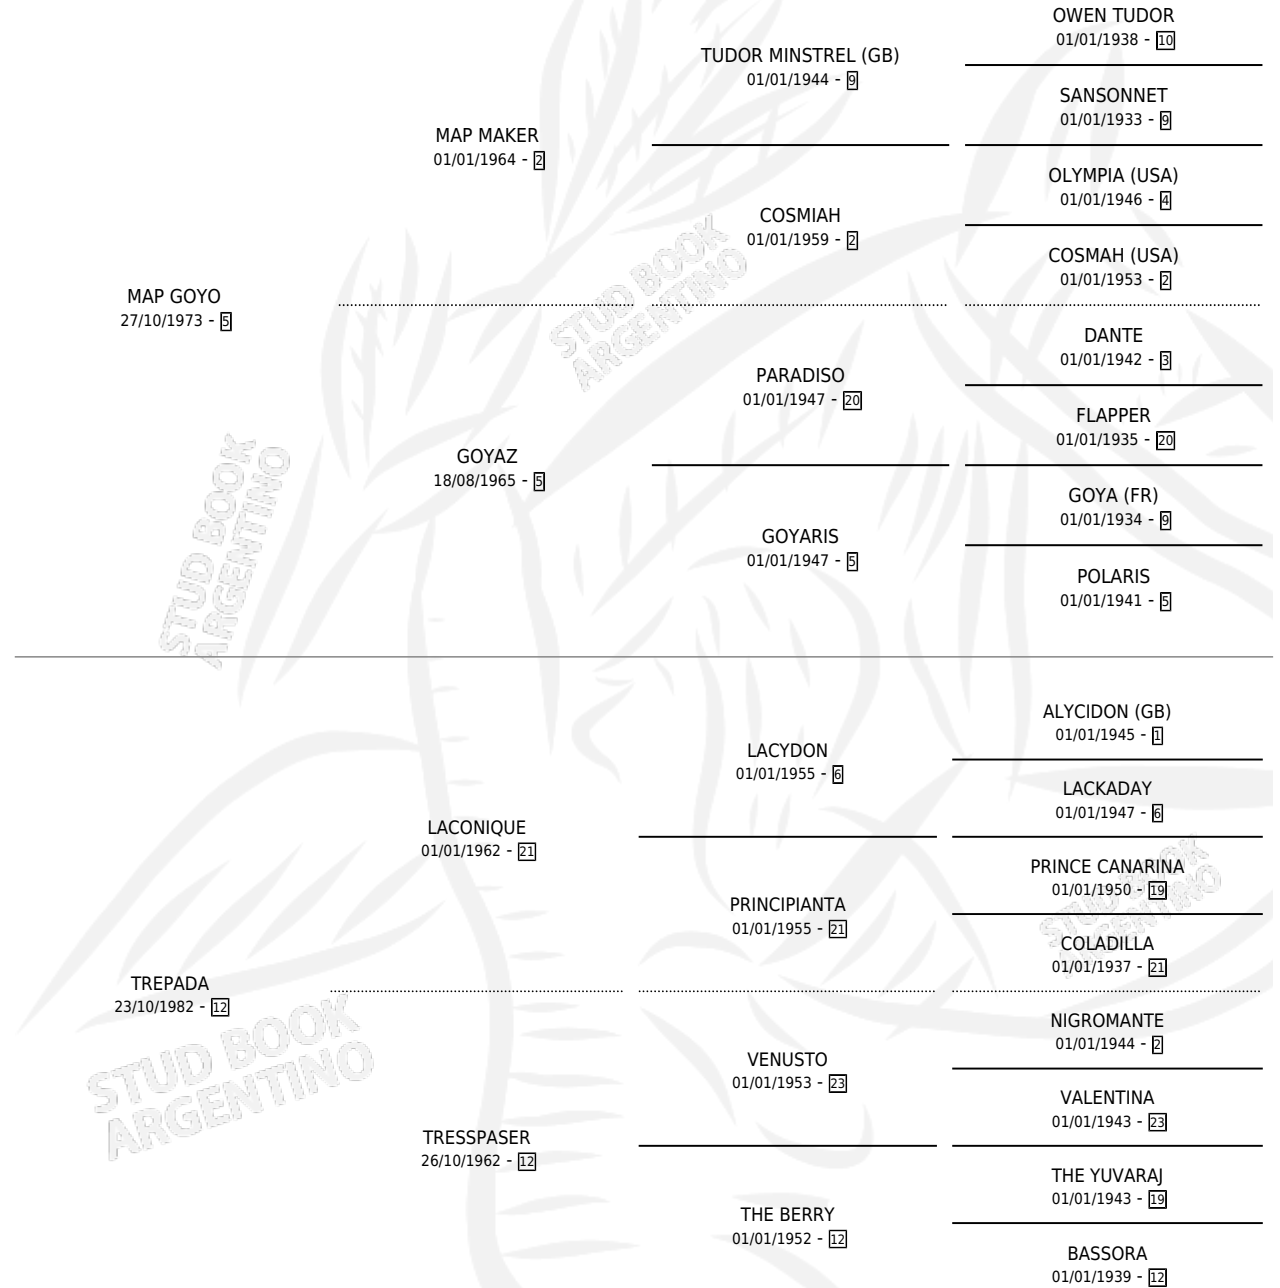

MAP SUBIDA

por MAP GOYO y TREPADA por LACONIQUE

Argentina · Hembra · Zaino · SP · 23/10/1996
Familia 12-a · Volumen 36

ESTADO

TIPIFICACIÓN SANGUÍNEA	✓
TIPIFICACIÓN POR ADN	X
PASAPORTE	X
IDENTIFICACIÓN POR MICROCHIP	X
REPRODUCTOR	X

Lugar de nacimiento: Nahuel

Criador: Nahuel

PEDIGREE

MAP SUBIDA

Datos oficiales del Stud Book Argentino

Documento generado el 02/05/2026

studbook.org.ar