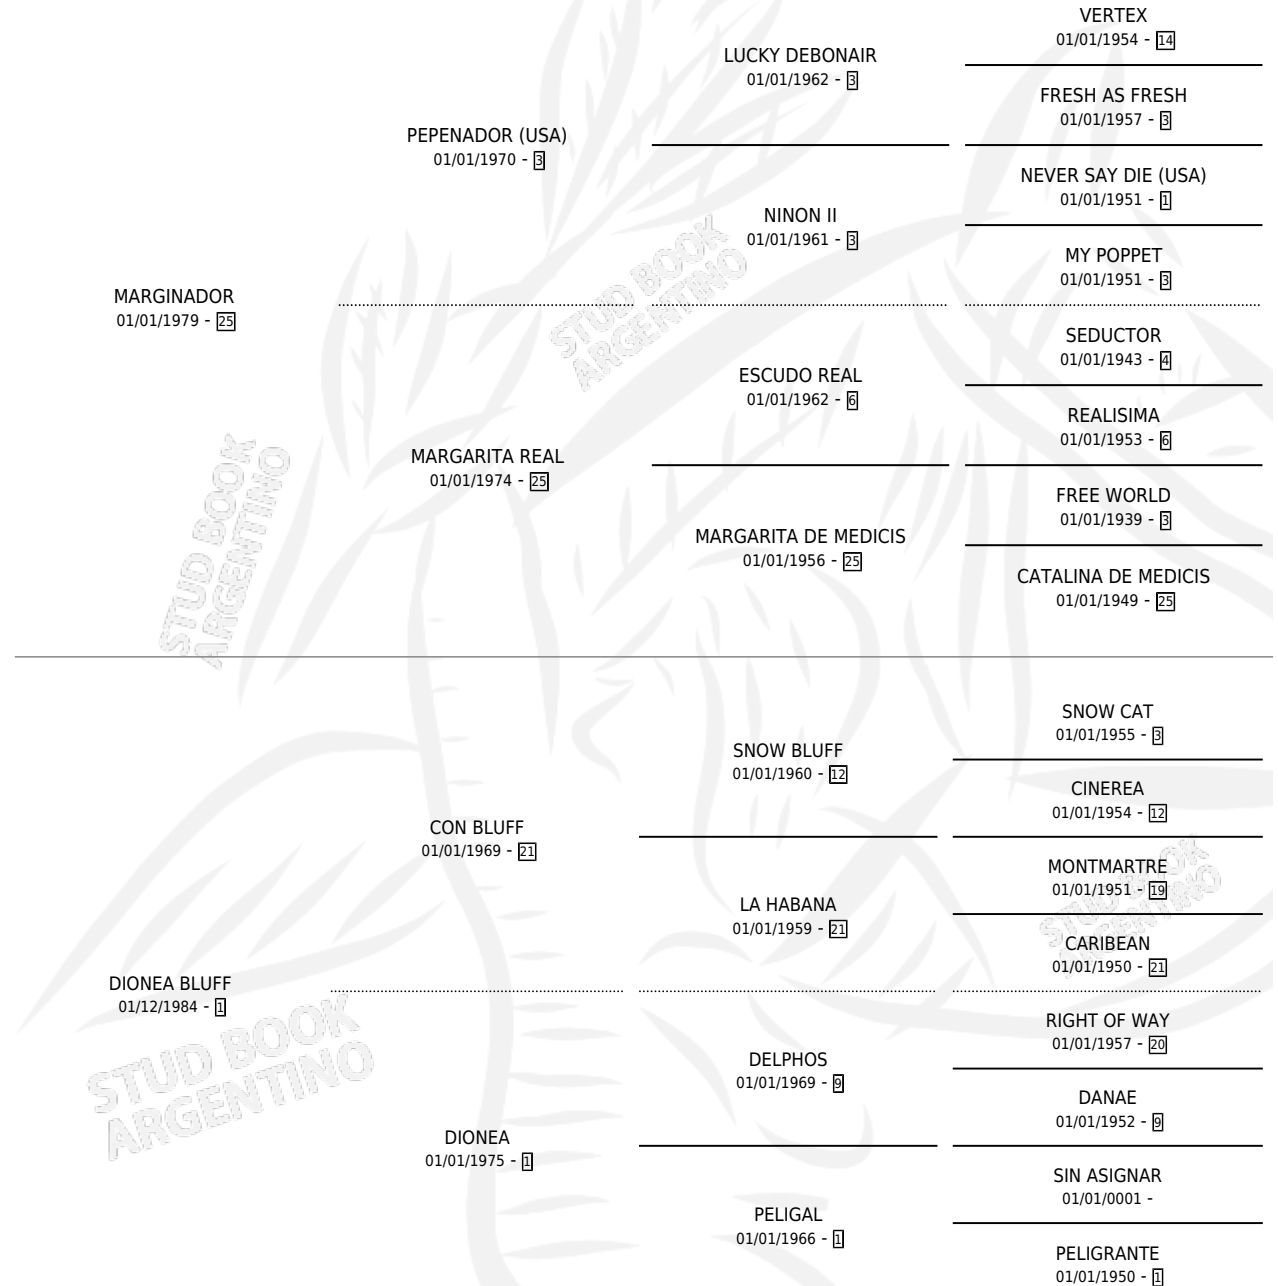

MARI LIZ

por **MARGINADOR** y **DIONEA BLUFF** por **CON BLUFF**

Argentina · Hembra · Zaino · SP · 26/09/1996
Familia 1-e · Volumen 36

ESTADO

| | |
|------------------------------|---|
| TIPIFICACIÓN SANGUÍNEA | ✓ |
| TIPIFICACIÓN POR ADN | X |
| PASAPORTE | X |
| IDENTIFICACIÓN POR MICROCHIP | X |
| REPRODUCTOR | X |

Lugar de nacimiento: San Marcelo

Criador: Sin dato

PEDIGREE

MARI LIZ

Datos oficiales del Stud Book Argentino

Documento generado el 07/05/2026

studbook.org.ar