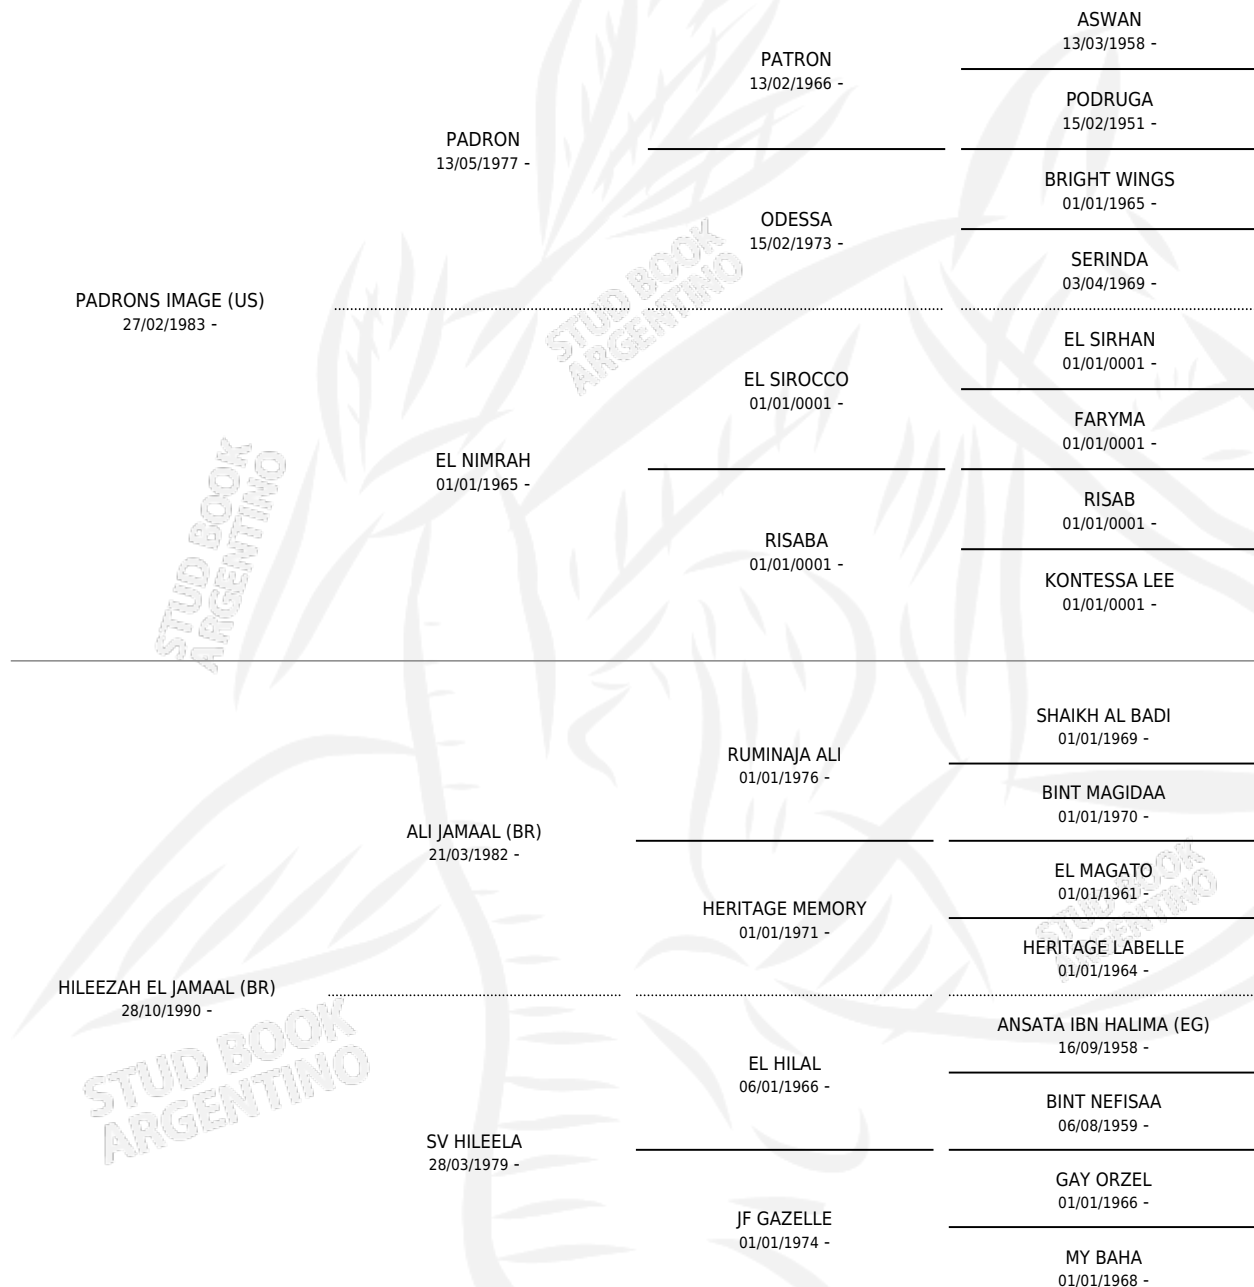

JJ AZAL

por **PADRONS IMAGE (US)** y **HILEEZAH EL JAMAAL (BR)**
por **ALI JAMAAL (BR)**

Argentina · Macho · Zaino Colorado · AP · 18/09/1996
Familia · Volumen 36

ESTADO

TIPIFICACIÓN SANGUÍNEA	✓
TIPIFICACIÓN POR ADN	X
PASAPORTE	X
IDENTIFICACIÓN POR MICROCHIP	X
REPRODUCTOR	X

Lugar de nacimiento: Mayed

Criador: Sin dato

PEDIGREE

JJ AZAL

Datos oficiales del Stud Book Argentino

Documento generado el 15/05/2026

studbook.org.ar