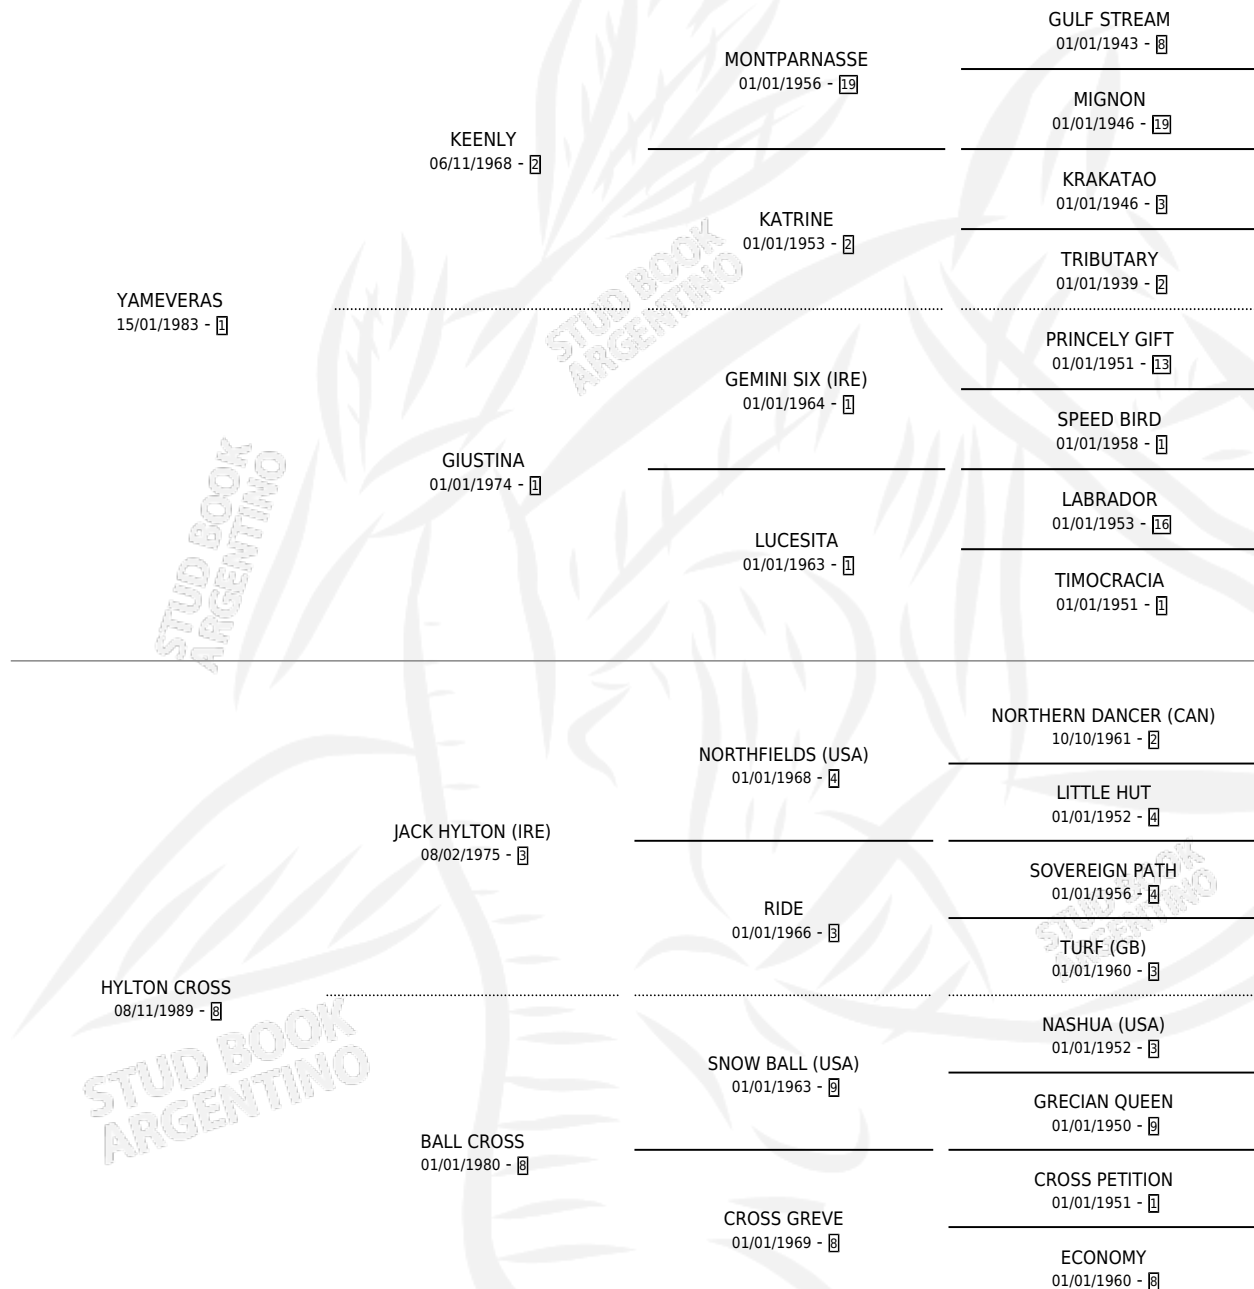

YAMECROSS

por YAMEVERAS y HYLTON CROSS por JACK HYLTON (IRE)

Argentina · Hembra · Zaino · SP · 07/10/1996
Familia 8-i · Volumen 36

ESTADO

TIPIFICACIÓN SANGUÍNEA	✓
TIPIFICACIÓN POR ADN	X
PASAPORTE	X
IDENTIFICACIÓN POR MICROCHIP	X
REPRODUCTOR	✓

Lugar de nacimiento: Las Cuatro Z
Criador: Las Cuatro Z

PEDIGREE

CAMPAÑA

Solo carreras oficiales de Argentina

POR EDAD

EDAD	CC	1°	2°	3°	4°	5°	NP	CLC	CLG	CLCG1	CLGG1	IMPORTE	GANANCIA / CC
3 AÑOS	6	0	1	0	0	0	5	0	0	0	0	\$1,932	\$322
4 AÑOS	7	0	1	0	1	0	5	0	0	0	0	\$1,032	\$147
5 AÑOS	12	2	2	2	0	1	5	0	0	0	0	\$10,910	\$909
TOTALES	25	2	4	2	1	1	15	0	0	0	0	\$13,874	\$555
%		8.0%	16.0%	8.0%	4.0%	4.0%	60.0%	0.0%	0.0%	0.0%	0.0%		

Ganadora de 2 carreras en San Isidro - \$13,874, a los 5 años.

POR DISTANCIA

HIPODROMO	CC	1°	2°	3°	4°	5°	NP	CLC	CLG	CLCG1	CLGG1	IMPORTE
PALERMO	1	0	0	0	0	0	1	0	0	0	0	\$0
1200 MTS	1	0	0	0	0	0	1	0	0	0	0	\$0
SAN ISIDRO	22	2	3	2	1	1	13	0	0	0	0	\$13,154
1200 MTS	15	2	3	1	0	1	8	0	0	0	0	\$12,512
1600 MTS	1	0	0	0	0	0	1	0	0	0	0	\$0
1400 MTS	2	0	0	1	0	0	1	0	0	0	0	\$330
1000 MTS	3	0	0	0	1	0	2	0	0	0	0	\$312
1100 MTS	1	0	0	0	0	0	1	0	0	0	0	\$0
LA PLATA	2	0	1	0	0	0	1	0	0	0	0	\$720
1200 MTS	1	0	0	0	0	0	1	0	0	0	0	\$0
1100 MTS	1	0	1	0	0	0	0	0	0	0	0	\$720