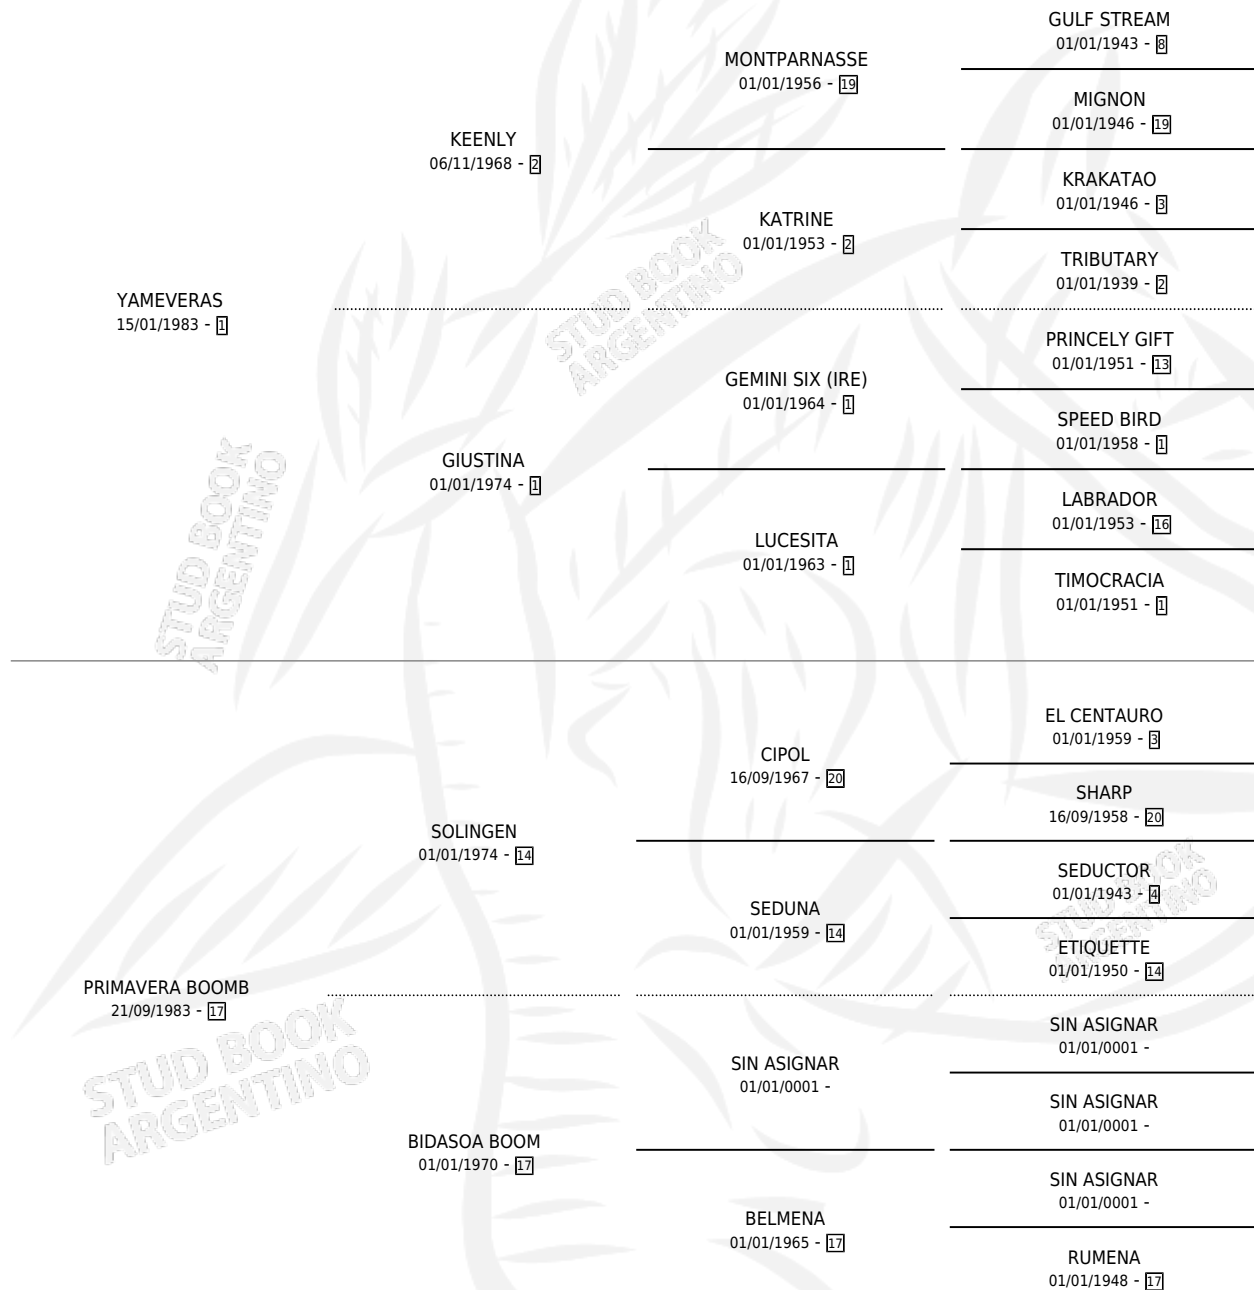

VERAS BOOMB

por YAMEVERAS y PRIMAVERA BOOMB por SOLINGEN

Argentina · Hembra · Zaino · SP · 15/10/1996
Familia 17-c · Volumen 36

ESTADO

TIPIFICACIÓN SANGUÍNEA	✓
TIPIFICACIÓN POR ADN	X
PASAPORTE	X
IDENTIFICACIÓN POR MICROCHIP	X
REPRODUCTOR	✓

Lugar de nacimiento: Las Cuatro Z

Criador: Las Cuatro Z

PEDIGREE

CAMPAÑA

Solo carreras oficiales de Argentina

POR EDAD

EDAD	CC	1°	2°	3°	4°	5°	NP	CLC	CLG	CLCG1	CLGG1	IMPORTE	GANANCIA / CC
4 AÑOS	2	0	0	0	0	0	2	0	0	0	0	\$0	\$0
6 AÑOS	2	0	0	0	0	0	2	0	0	0	0	\$0	\$0
TOTALES	4	0	0	0	0	0	4	0	0	0	0	\$0	\$0
%		0.0%	0.0%	0.0%	0.0%	0.0%	100%	0.0%	0.0%	0.0%	0.0%		