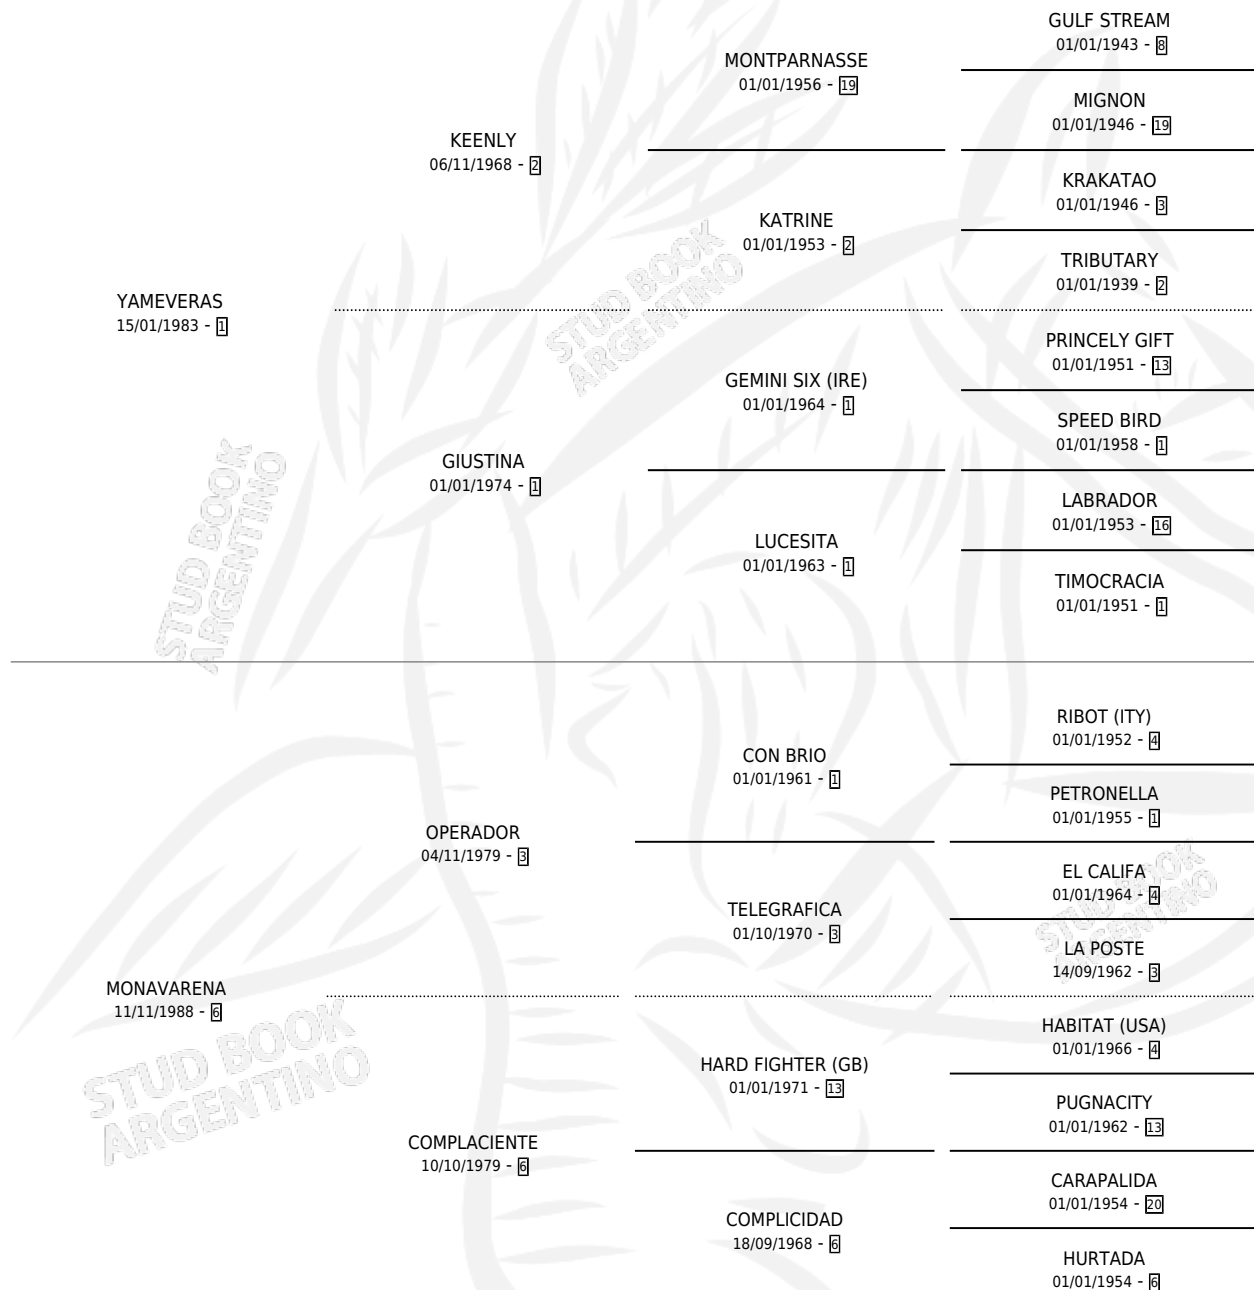

YAMEMONA

por YAMEVERAS y MONAVARENA por OPERADOR

Argentina · Hembra · Zaino · SP · 16/10/1996
Familia 6-f · Volumen 36

ESTADO

TIPIFICACIÓN SANGUÍNEA	✓
TIPIFICACIÓN POR ADN	X
PASAPORTE	X
IDENTIFICACIÓN POR MICROCHIP	X
REPRODUCTOR	✓

Lugar de nacimiento: Las Cuatro Z

Criador: Las Cuatro Z

~

HIJOS

	MACHOS	HEMBRAS
1 NACIERON	1	0

SIN ACTUACIONES

PEDIGREE