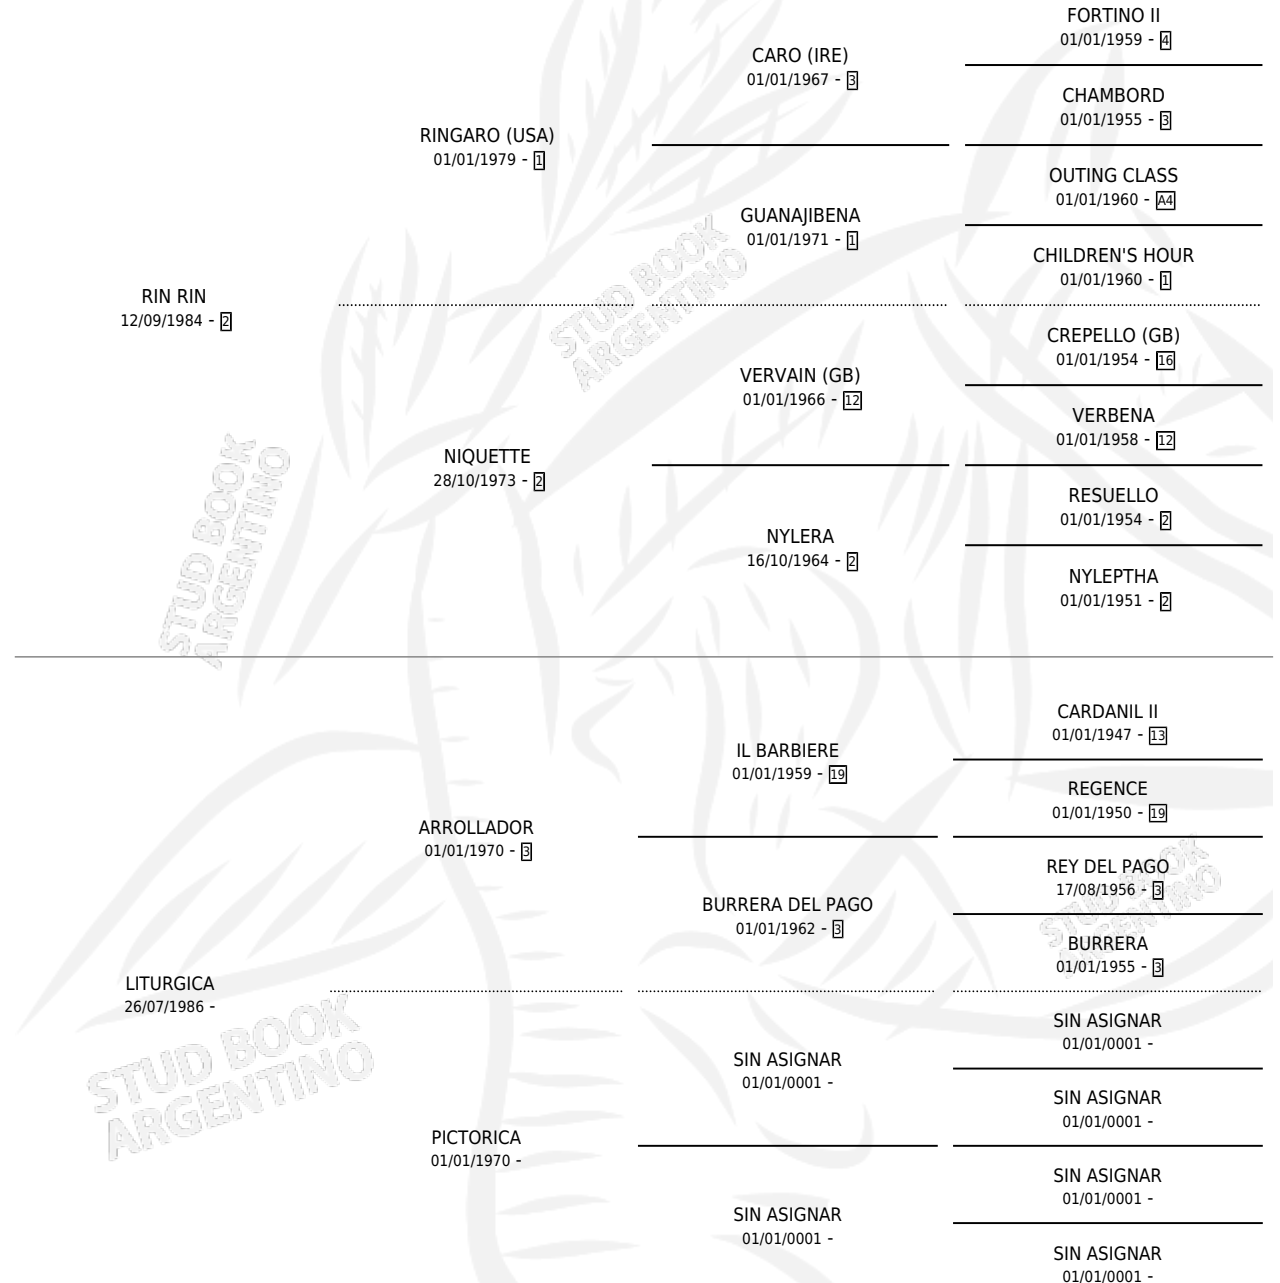

OFELIA RIN

por RIN RIN y LITURGICA por ARROLLADOR

Argentina · Macho · Zaino · SP · 09/10/1996
Familia · Volumen 36

ESTADO

TIPIFICACIÓN SANGUÍNEA	X
TIPIFICACIÓN POR ADN	X
PASAPORTE	X
IDENTIFICACIÓN POR MICROCHIP	X
REPRODUCTOR	X

Lugar de nacimiento: Don Hernando

Criador: Sin dato

PEDIGREE

OFELIA RIN

Datos oficiales del Stud Book Argentino

Documento generado el 02/05/2026

studbook.org.ar