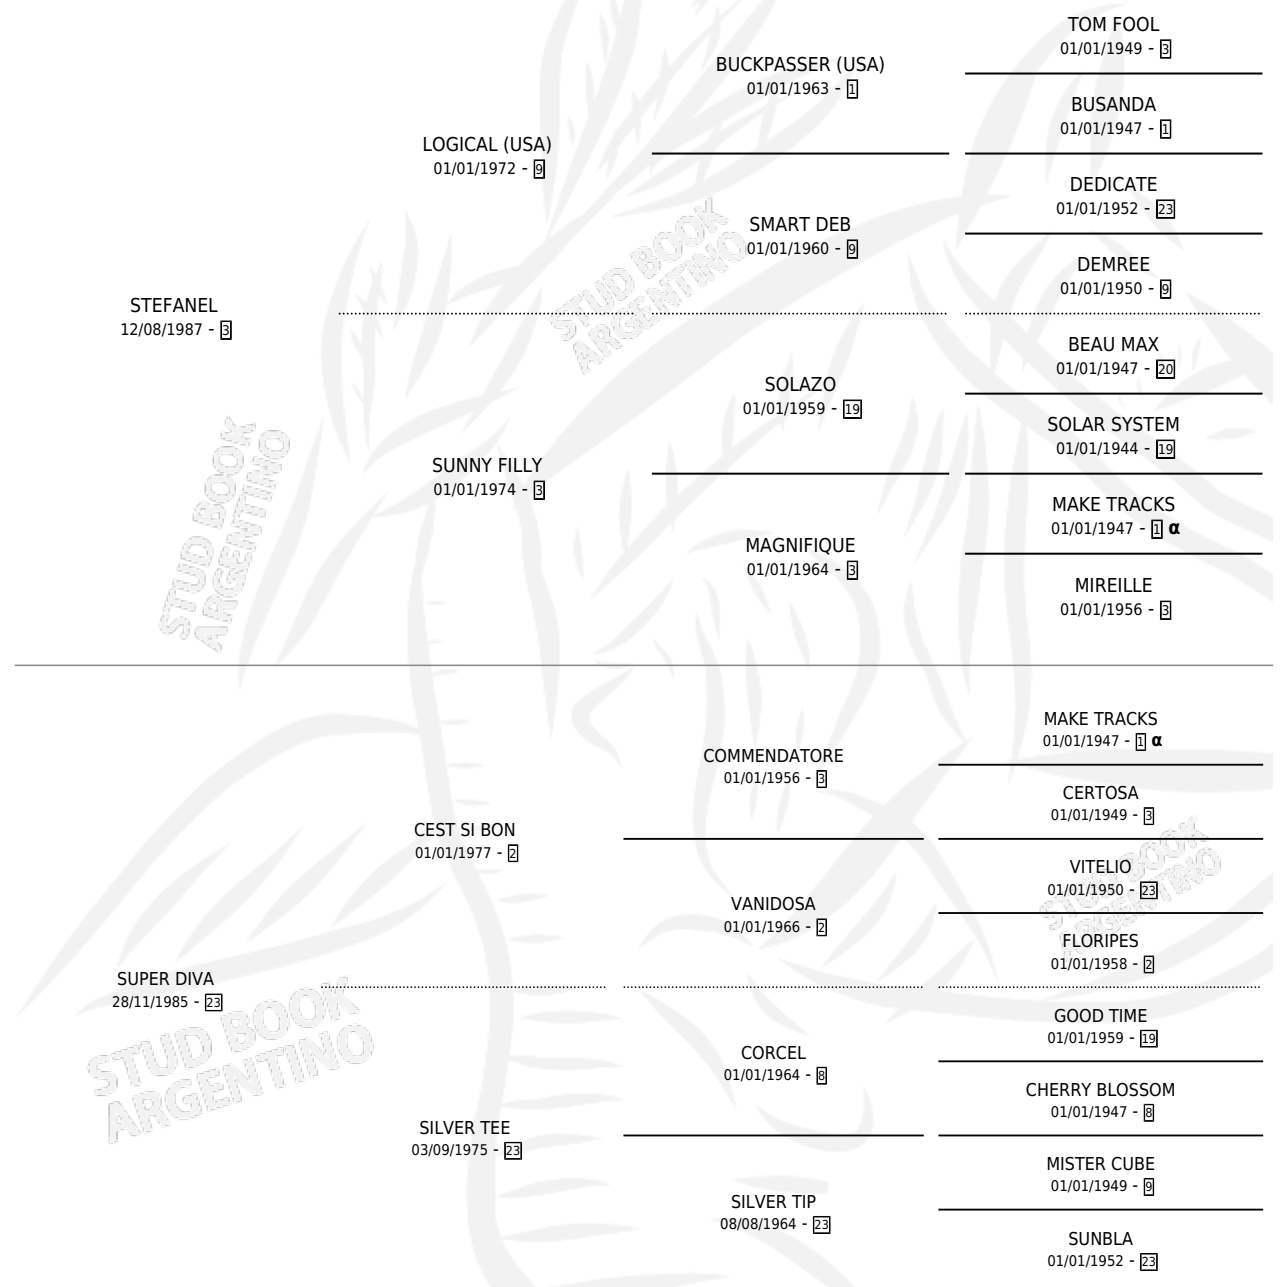

QUINTU GUANACO

por STEFANEL y SUPER DIVA por CEST SI BON

Argentina · Macho · Alazan · SP · 28/09/1996
Familia 23-a · Volumen 36

ESTADO

TIPIFICACIÓN SANGUÍNEA	X
TIPIFICACIÓN POR ADN	X
PASAPORTE	X
IDENTIFICACIÓN POR MICROCHIP	X
REPRODUCTOR	X

Lugar de nacimiento: Quintu Panal

Criador: Sin dato

PEDIGREE

INBREEDING : α

QUINTU GUANACO

Datos oficiales del Stud Book Argentino

Documento generado el 12/06/2026

studbook.org.ar