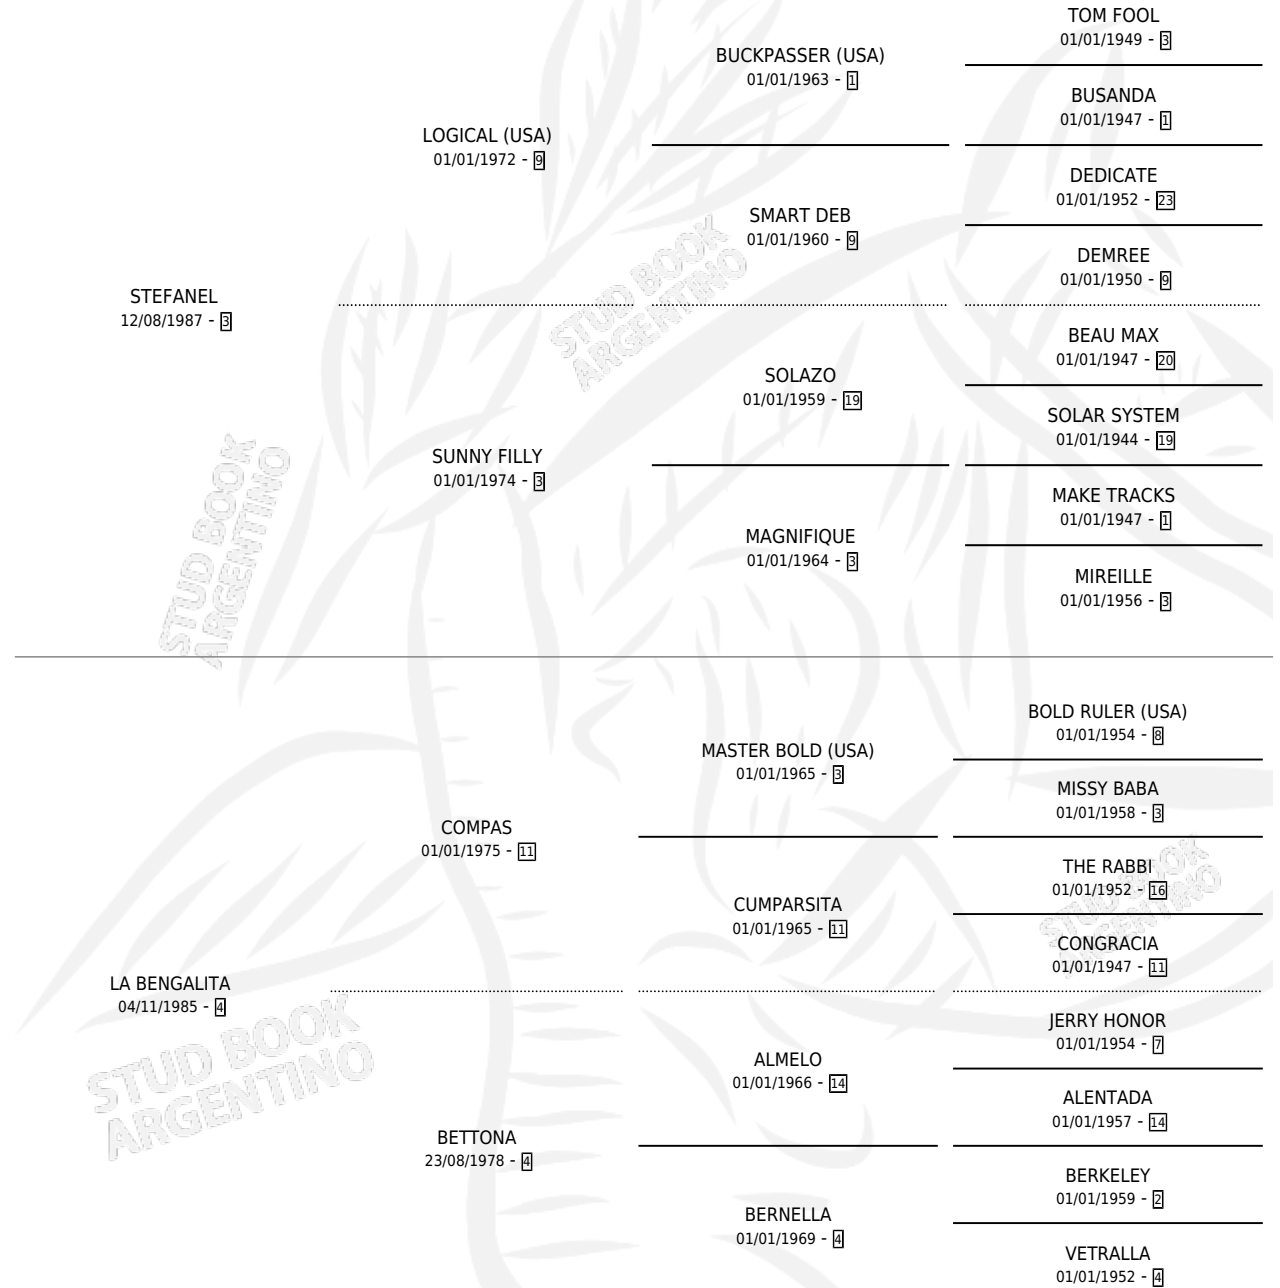

QUINTU PORTERA

por STEFANEL y LA BENGALITA por COMPAS

Argentina · Hembra · Zaino · SP · 29/08/1996
Familia 4-d · Volumen 36

ESTADO

TIPIFICACIÓN SANGUÍNEA	X
TIPIFICACIÓN POR ADN	X
PASAPORTE	X
IDENTIFICACIÓN POR MICROCHIP	X
REPRODUCTOR	X

Lugar de nacimiento: Quintu Panal

Criador: Sin dato

PEDIGREE

QUINTU PORTERA

Datos oficiales del Stud Book Argentino

Documento generado el 11/06/2026

studbook.org.ar