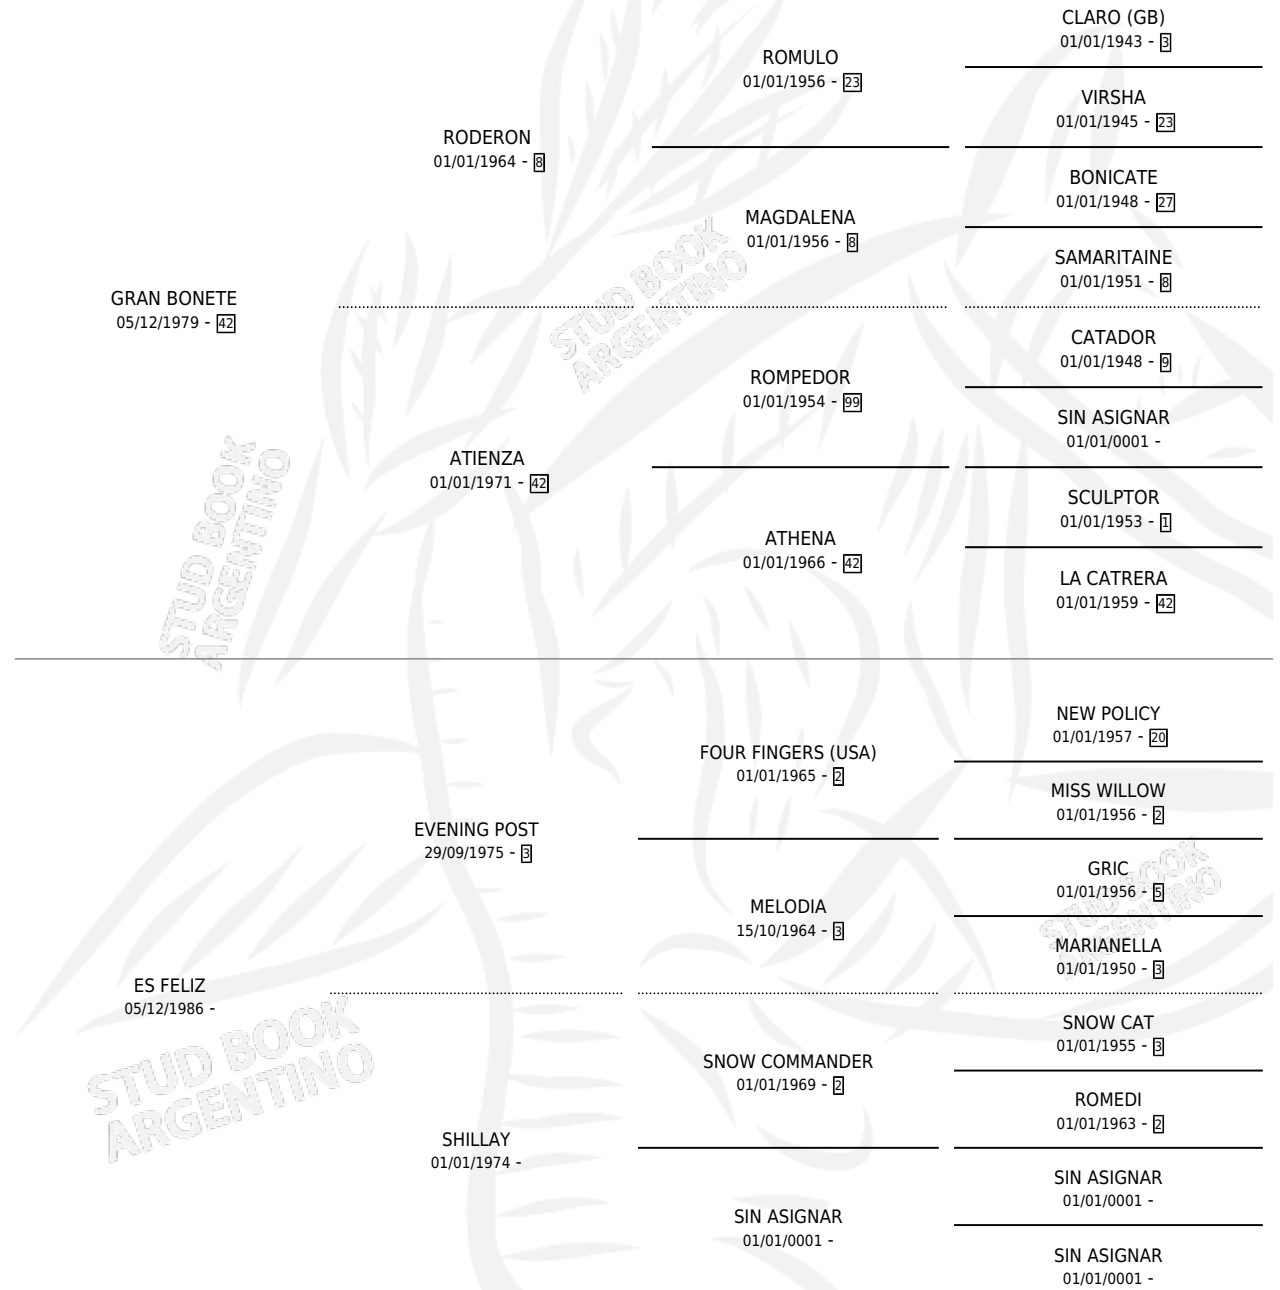

BONETE ALEGRE

por GRAN BONETE y ES FELIZ por EVENING POST

Argentina · Macho · Zaino · SP · 12/10/1996
Familia · Volumen 36

ESTADO

TIPIFICACIÓN SANGUÍNEA	✓
TIPIFICACIÓN POR ADN	X
PASAPORTE	X
IDENTIFICACIÓN POR MICROCHIP	X
REPRODUCTOR	X

Lugar de nacimiento: Masama

Criador: Masama

PEDIGREE

CAMPAÑA

Solo carreras oficiales de Argentina

POR EDAD

EDAD	CC	1°	2°	3°	4°	5°	NP	CLC	CLG	CLCG1	CLGG1	IMPORTE	GANANCIA / CC
5 AÑOS	3	0	0	0	0	0	3	0	0	0	0	\$0	\$0
TOTALES	3	0	0	0	0	0	3	0	0	0	0	\$0	\$0
%		0.0%	0.0%	0.0%	0.0%	0.0%	100%	0.0%	0.0%	0.0%	0.0%		