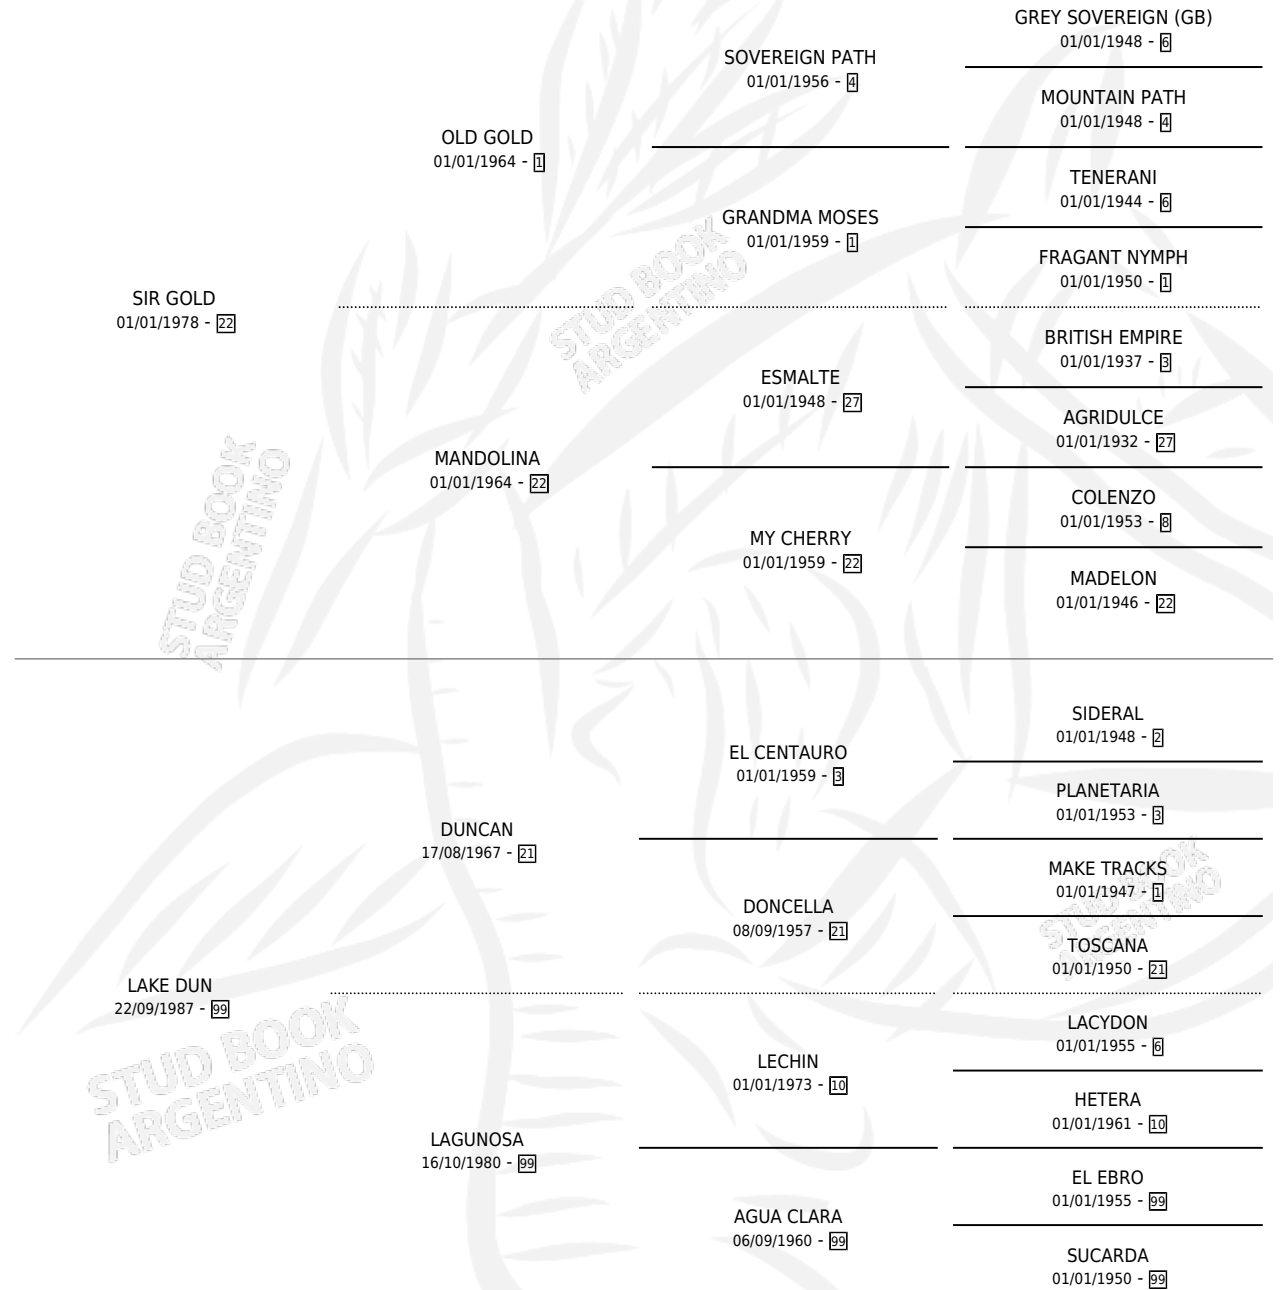

SIR DUCK

por SIR GOLD y LAKE DUN por DUNCAN

Argentina · Macho · Zaino Negro · SP · 27/10/1996
Familia 99 · Volumen 36

ESTADO

TIPIFICACIÓN SANGUÍNEA	✓
TIPIFICACIÓN POR ADN	X
PASAPORTE	X
IDENTIFICACIÓN POR MICROCHIP	X
REPRODUCTOR	X

Lugar de nacimiento: Luz De Luna

Criador: Campos Luis Maria

PEDIGREE