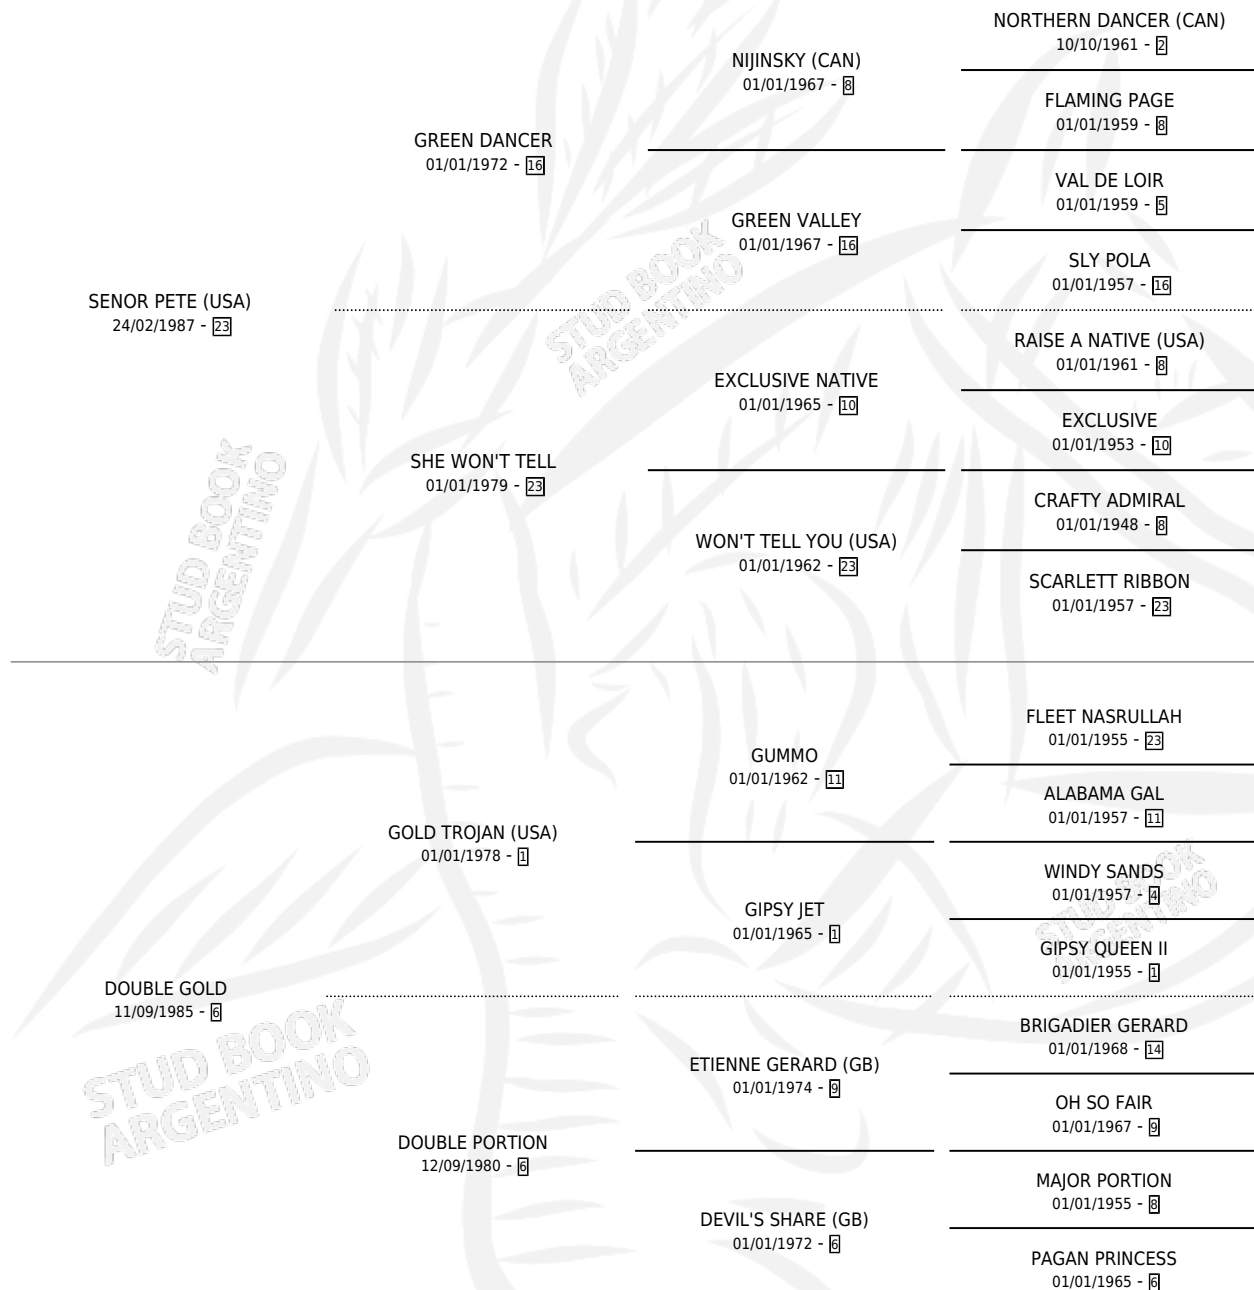

SEÑORA MARIA

por SENOR PETE (USA) y DOUBLE GOLD por GOLD TROJAN (USA)

Argentina · Hembra · Alazan · SP · 19/10/1996
Familia 6-f · Volumen 36

ESTADO

TIPIFICACIÓN SANGUÍNEA	✓
TIPIFICACIÓN POR ADN	X
PASAPORTE	X
IDENTIFICACIÓN POR MICROCHIP	X
REPRODUCTOR	✓

Lugar de nacimiento: Campo particular

Criador: Sin dato

~

HIJOS

	MACHOS	HEMBRAS
1 NACIERON	1	0
SIN ACTUACIONES		

PEDIGREE