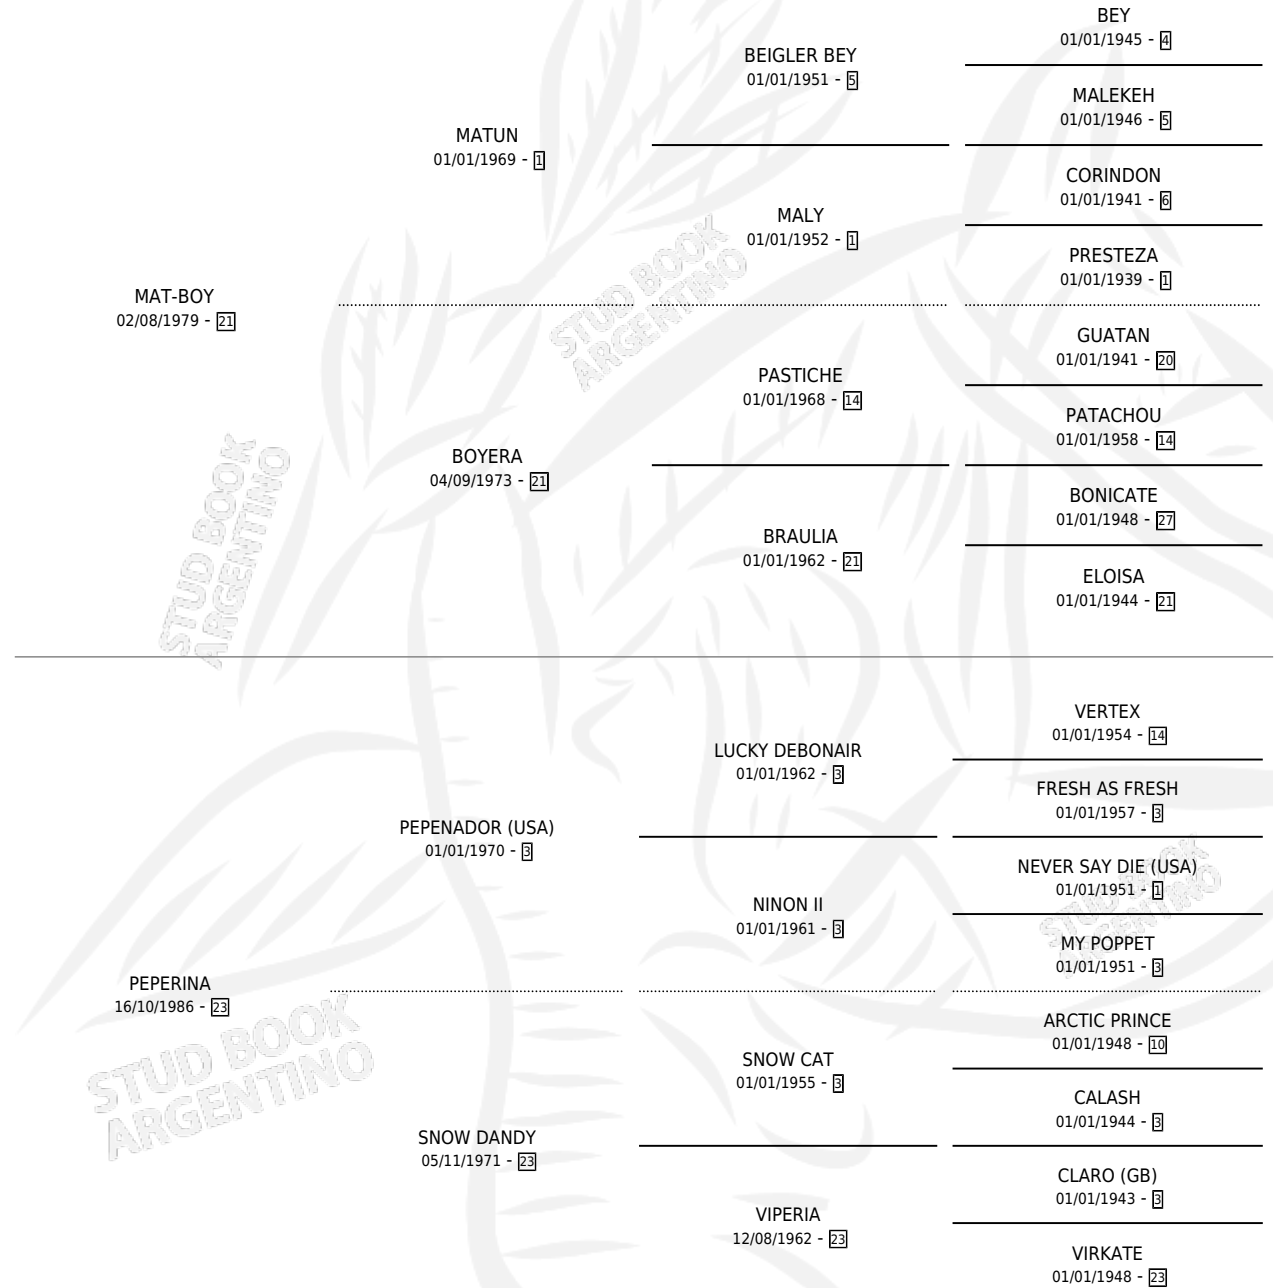

PEPPER BOY

por MAT-BOY y PEPERINA por PEPENADOR (USA)

Argentina · Macho · Zaino · SP · 29/10/1996
Familia 23-a · Volumen 36

ESTADO

TIPIFICACIÓN SANGUÍNEA	✓
TIPIFICACIÓN POR ADN	X
PASAPORTE	X
IDENTIFICACIÓN POR MICROCHIP	X
REPRODUCTOR	X

Lugar de nacimiento: Don Santiago

Criador: Don Santiago

PEDIGREE

CAMPAÑA

Solo carreras oficiales de Argentina

POR EDAD

EDAD	CC	1°	2°	3°	4°	5°	NP	CLC	CLG	CLCG1	CLGG1	IMPORTE	GANANCIA / CC
4 AÑOS	1	0	0	0	0	0	1	0	0	0	0	\$0	\$0
5 AÑOS	5	1	0	0	0	0	4	0	0	0	0	\$3,800	\$760
TOTALES	6	1	0	0	0	0	5	0	0	0	0	\$3,800	\$633
%		16.7%	0.0%	0.0%	0.0%	0.0%	83.3%	0.0%	0.0%	0.0%	0.0%		

Ganador en La Plata - \$3,800, a los 5 años.

POR DISTANCIA

HIPODROMO	CC	1°	2°	3°	4°	5°	NP	CLC	CLG	CLCG1	CLGG1	IMPORTE
SAN ISIDRO	2	0	0	0	0	0	2	0	0	0	0	\$0
1400 MTS	1	0	0	0	0	0	1	0	0	0	0	\$0
1800 MTS	1	0	0	0	0	0	1	0	0	0	0	\$0
LA PLATA	4	1	0	0	0	0	3	0	0	0	0	\$3,800
1400 MTS	1	0	0	0	0	0	1	0	0	0	0	\$0
1600 MTS	1	1	0	0	0	0	0	0	0	0	0	\$3,800
1200 MTS	2	0	0	0	0	0	2	0	0	0	0	\$0