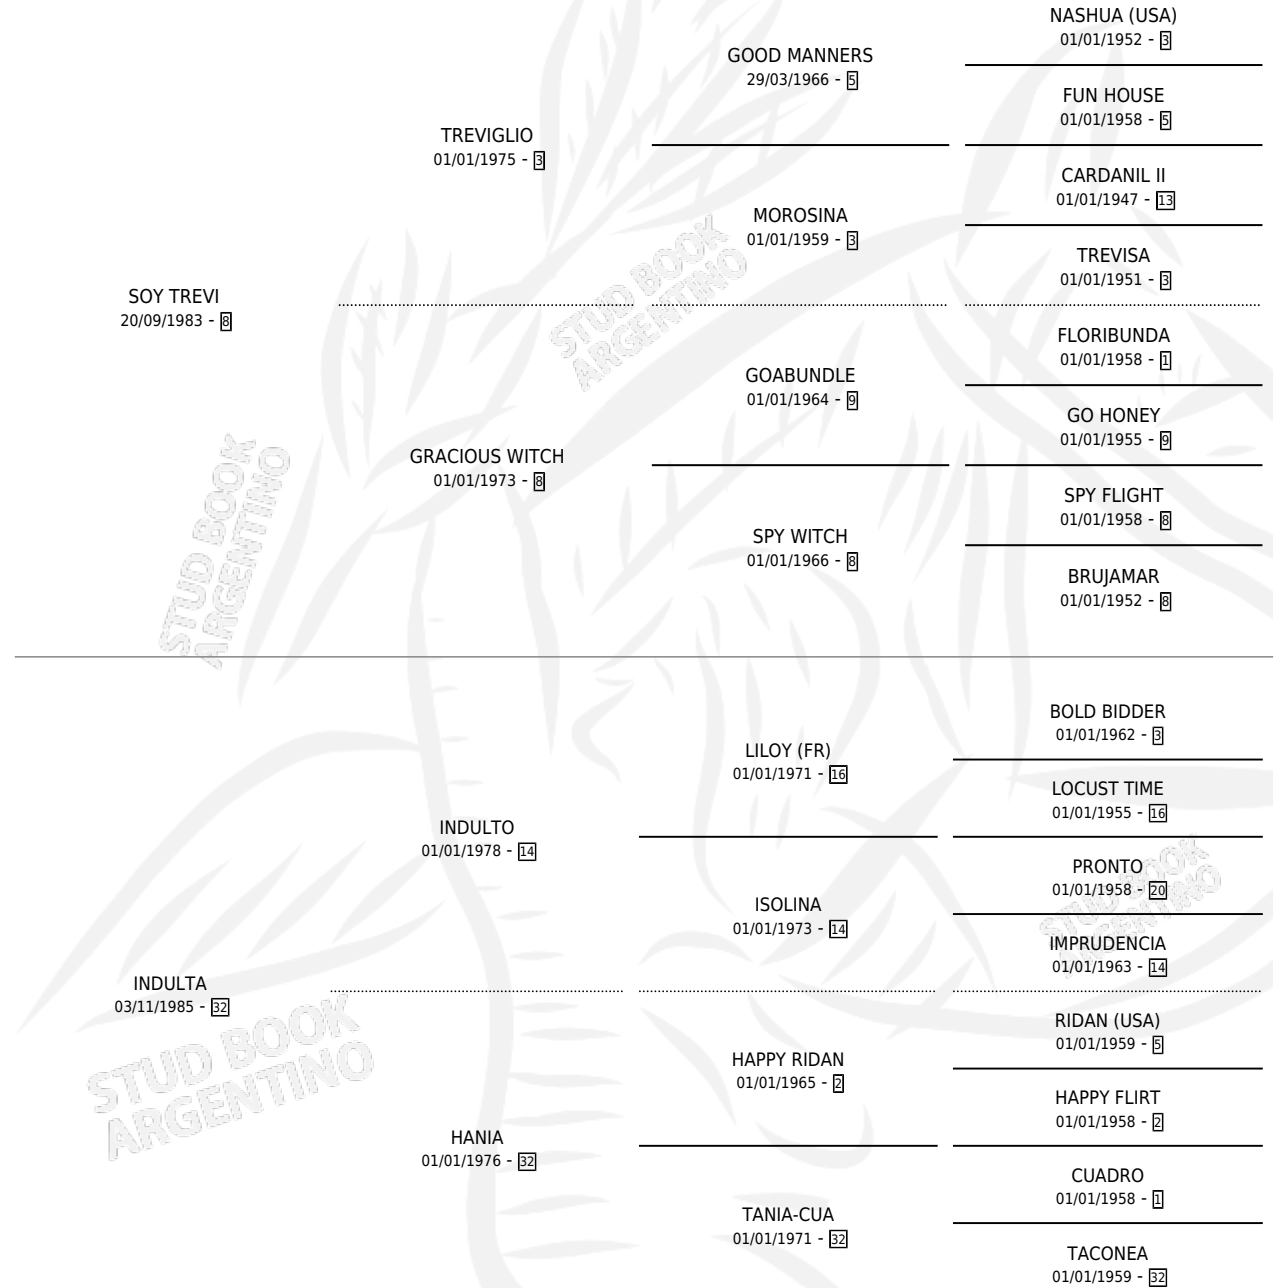

SOY POPI

por SOY TREVI y INDULTA por INDULTO

Argentina · Hembra · Zaino · SP · 23/10/1996
Familia 32 · Volumen 36

ESTADO

TIPIFICACIÓN SANGUÍNEA	✓
TIPIFICACIÓN POR ADN	X
PASAPORTE	X
IDENTIFICACIÓN POR MICROCHIP	X
REPRODUCTOR	X

Lugar de nacimiento: La Pastora

Criador: Sin dato

PEDIGREE