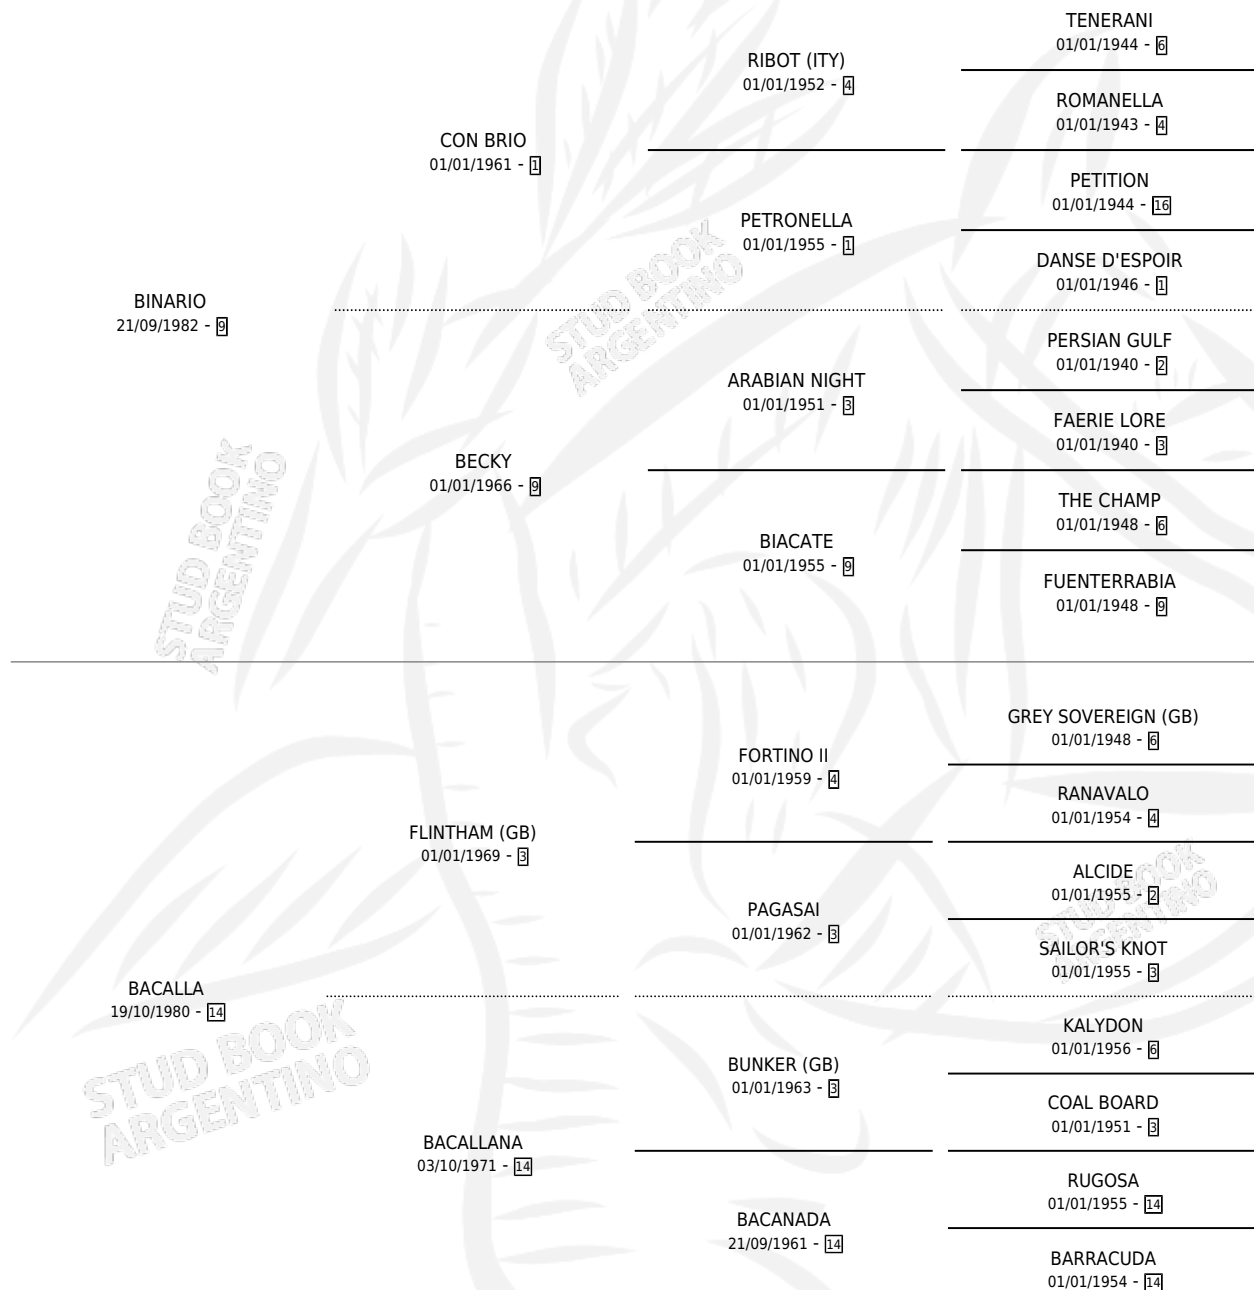

BATTLE ROYAL

por BINARIO y BACALLA por FLINTHAM (GB)

Argentina · Macho · Zaino · SP · 08/10/1996
Familia 14 · Volumen 36

ESTADO

TIPIFICACIÓN SANGUÍNEA	✓
TIPIFICACIÓN POR ADN	X
PASAPORTE	X
IDENTIFICACIÓN POR MICROCHIP	X
REPRODUCTOR	X

Lugar de nacimiento: Clausan

Criador: Clausan

PEDIGREE

CAMPAÑA

Solo carreras oficiales de Argentina

POR EDAD

EDAD	CC	1°	2°	3°	4°	5°	NP	CLC	CLG	CLCG1	CLGG1	IMPORTE	GANANCIA / CC
4 AÑOS	3	0	0	0	0	0	3	0	0	0	0	\$0	\$0
TOTALES	3	0	0	0	0	0	3	0	0	0	0	\$0	\$0
%		0.0%	0.0%	0.0%	0.0%	0.0%	100%	0.0%	0.0%	0.0%	0.0%		