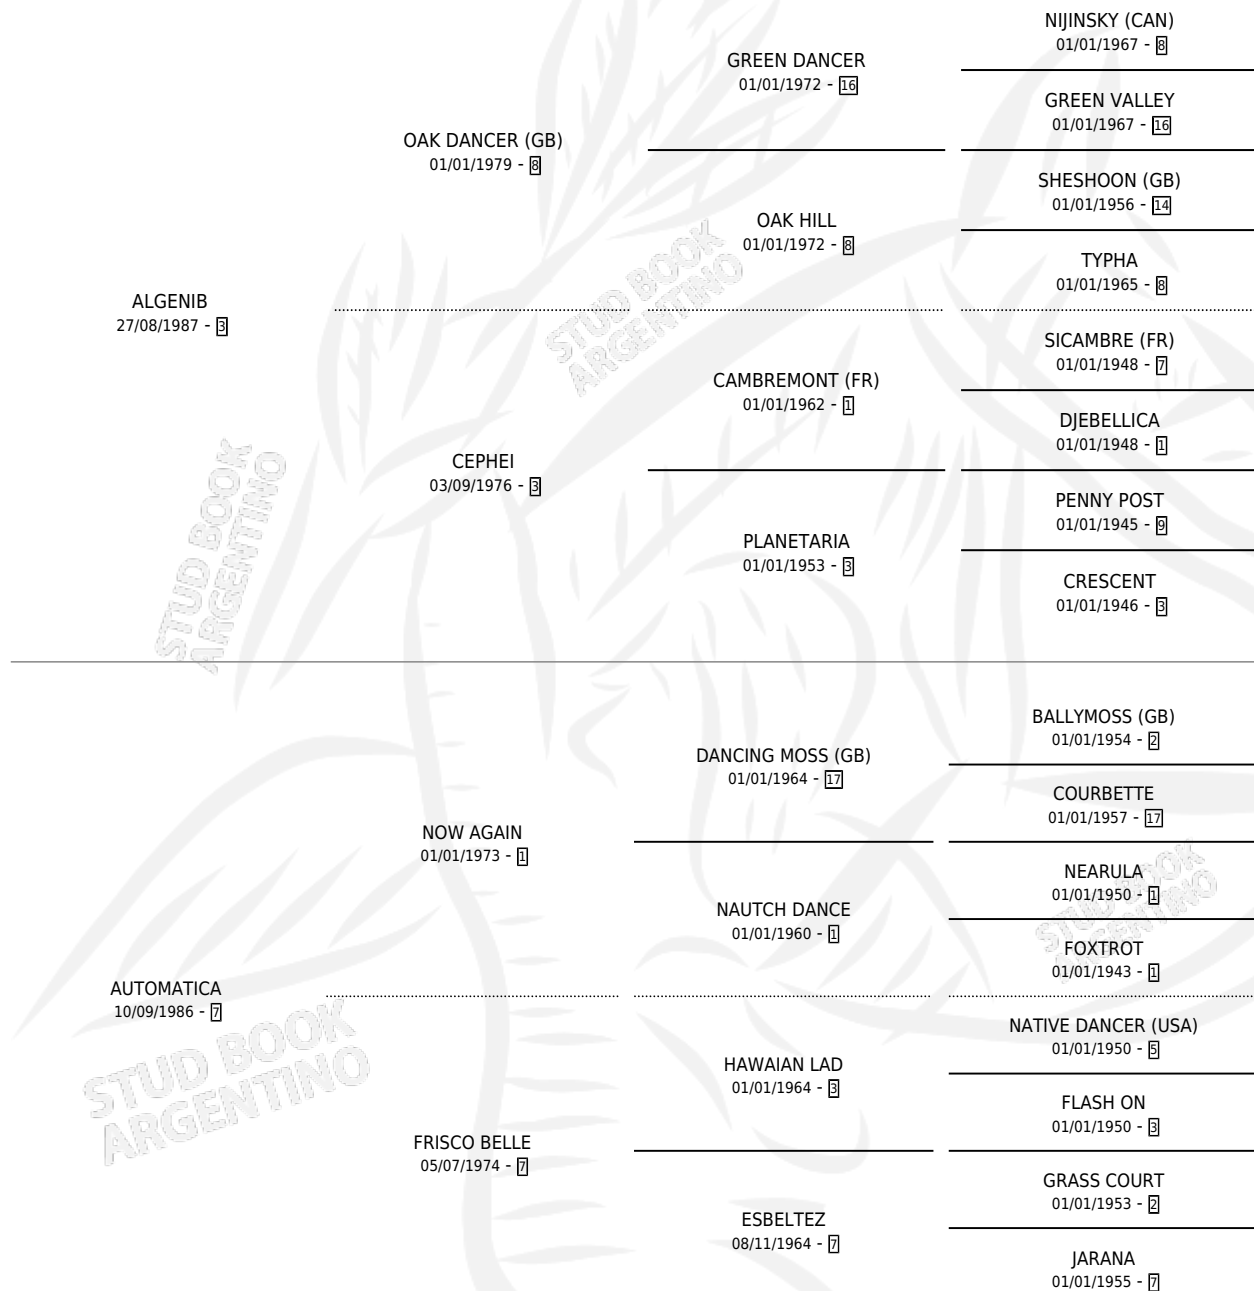

LA ELOCUENCIA

por ALGENIB y AUTOMATICA por NOW AGAIN

Argentina · Hembra · Zaino · SP · 08/10/1996
Familia 7 · Volumen 36

ESTADO

TIPIFICACIÓN SANGUÍNEA	X
TIPIFICACIÓN POR ADN	X
PASAPORTE	X
IDENTIFICACIÓN POR MICROCHIP	X
REPRODUCTOR	X

Lugar de nacimiento: El Galo

Criador: El Galo

PEDIGREE