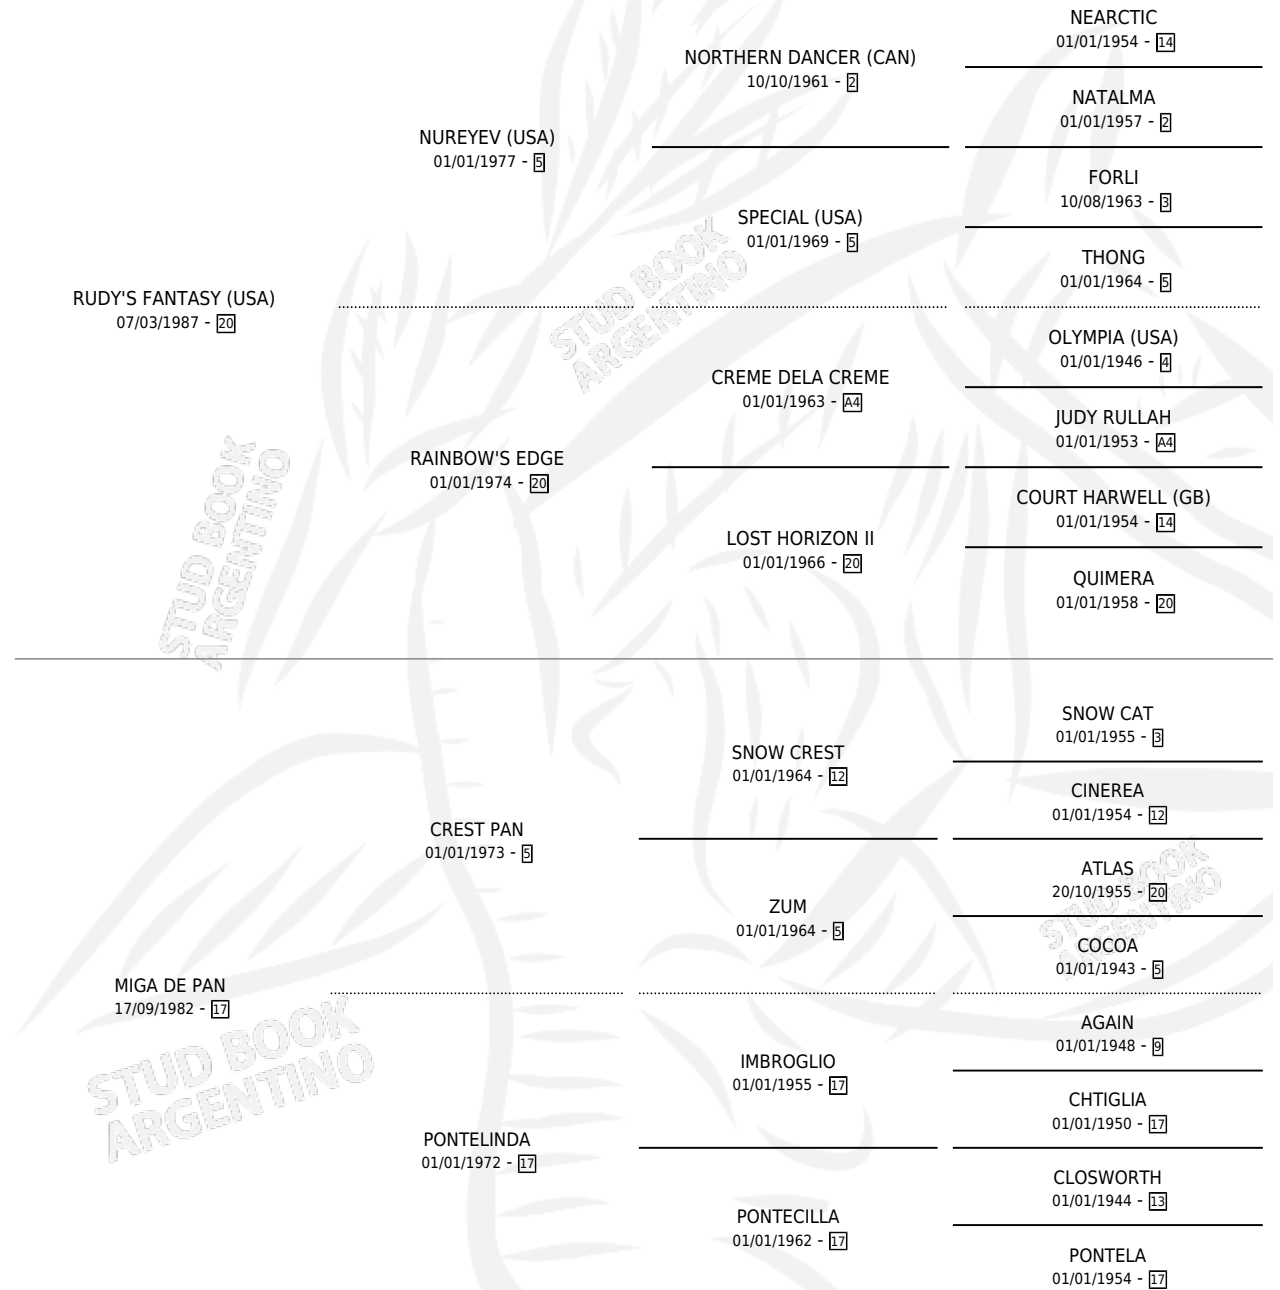

MICROLANDIA

por RUDY'S FANTASY (USA) y MIGA DE PAN por CREST PAN

Argentina · Hembra · Zaino Doradillo · SP · 27/09/1996
Familia 17-c · Volumen 36

ESTADO

TIPIFICACIÓN SANGUÍNEA	✓
TIPIFICACIÓN POR ADN	X
PASAPORTE	X
IDENTIFICACIÓN POR MICROCHIP	X
REPRODUCTOR	X

Lugar de nacimiento: Mano Mora

Criador: Nasra Jorge Alberto

PEDIGREE

CAMPAÑA

Solo carreras oficiales de Argentina

POR EDAD

EDAD	CC	1°	2°	3°	4°	5°	NP	CLC	CLG	CLCG1	CLGG1	IMPORTE	GANANCIA / CC
3 AÑOS	2	0	0	0	0	0	2	0	0	0	0	\$0	\$0
TOTALES	2	0	0	0	0	0	2	0	0	0	0	\$0	\$0
%		0.0%	0.0%	0.0%	0.0%	0.0%	100%	0.0%	0.0%	0.0%	0.0%		