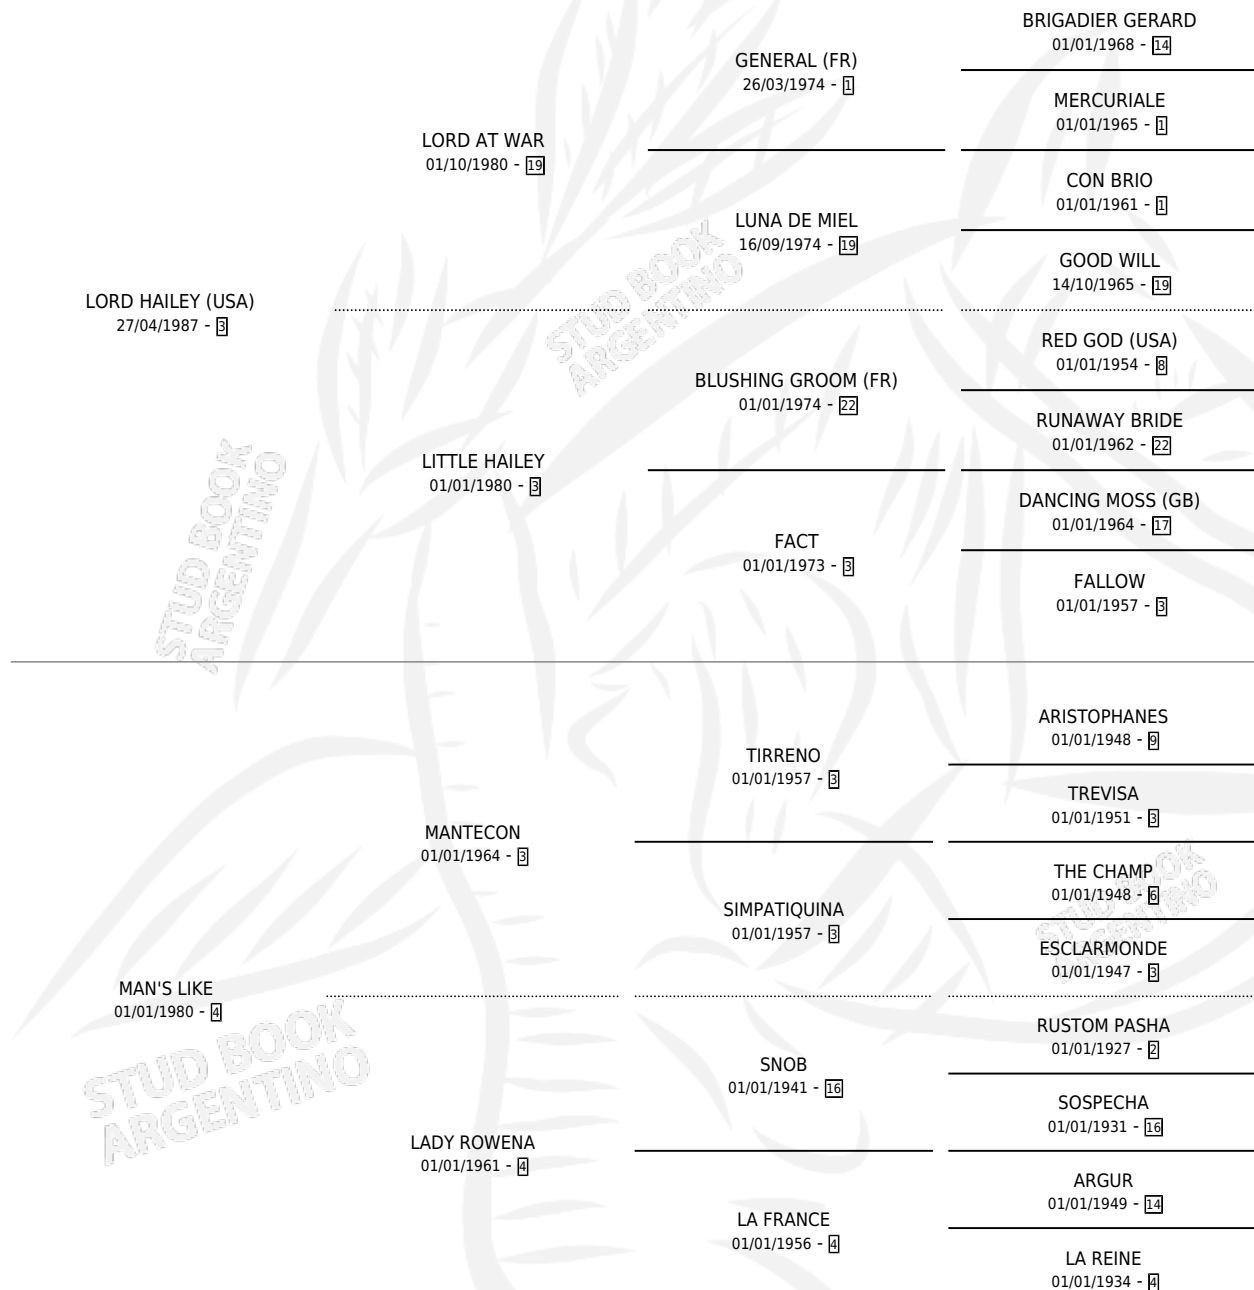

Lugar de nacimiento: Los Prados

Criador: Sin dato

~

HIJOS

	MACHOS	HEMBRAS
10 NACIERON	5	5
7 CORRIERON	4	3
3 GANARON	2	1
0 GANADORES CL	0 GANADORES GR	0 GANADORES G1

PEDIGREE

CAMPAÑA

Solo carreras oficiales de Argentina