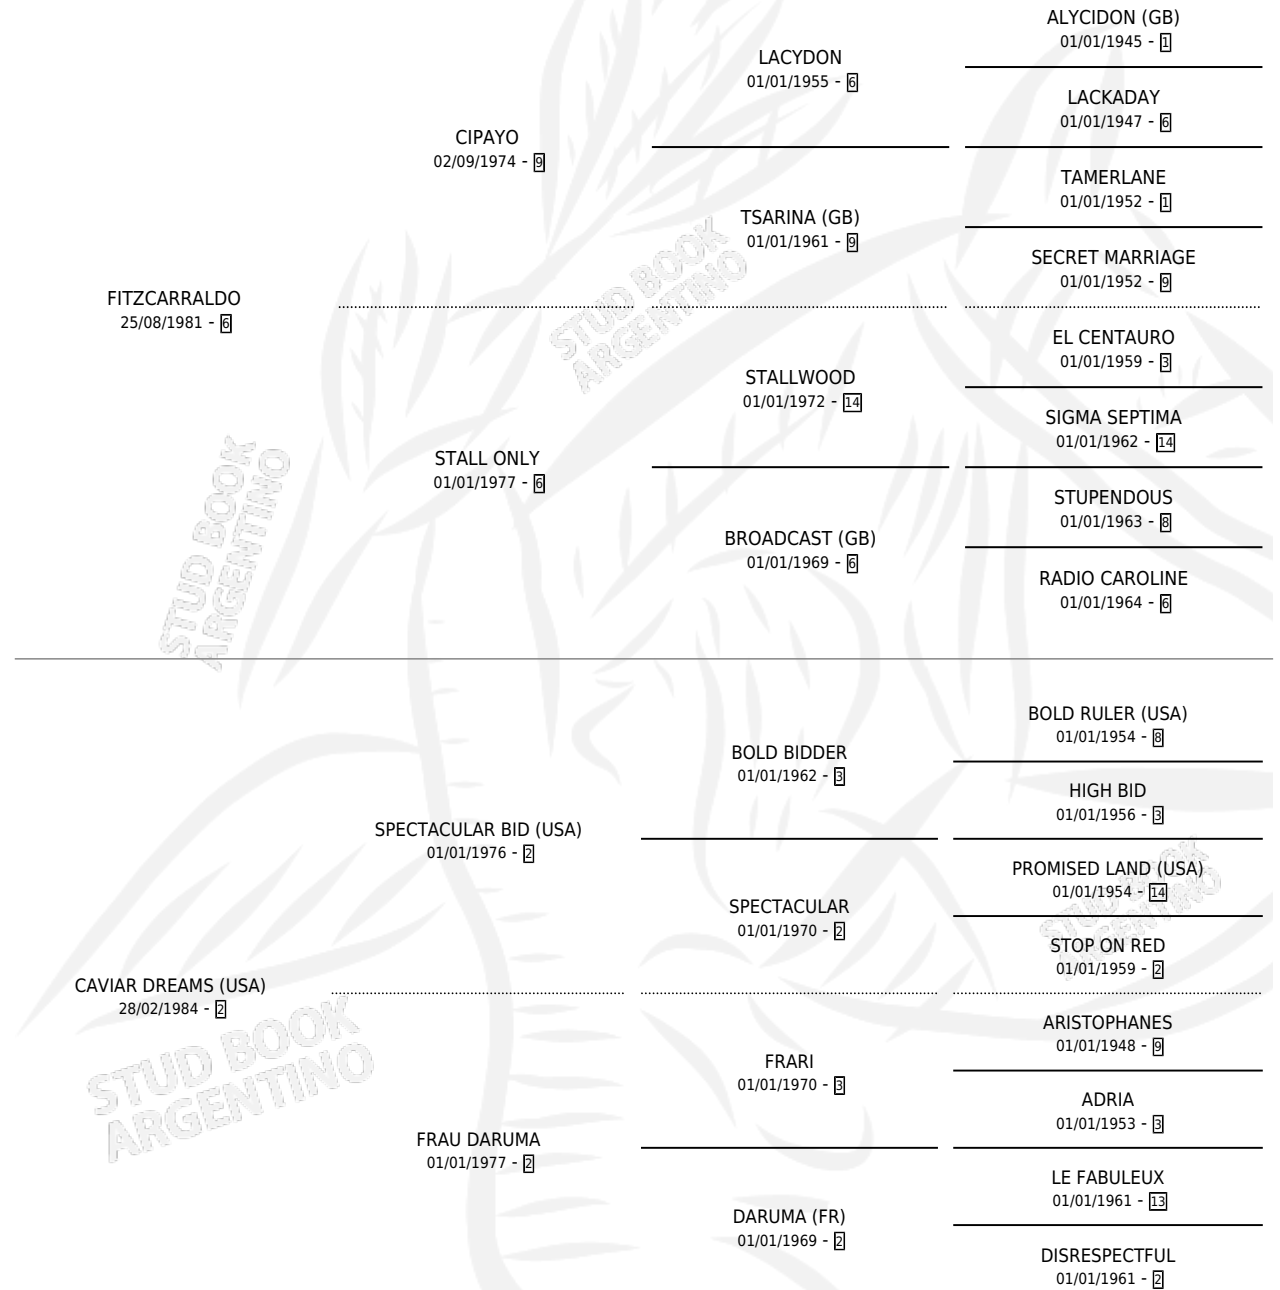

BELUGA FITZ

por FITZCARRALDO y CAVIAR DREAMS (USA) por SPECTACULAR BID (USA)

Argentina · Hembra · Alazan · SP · 01/10/1996
Familia 2-o · Volumen 36

ESTADO

TIPIFICACIÓN SANGUÍNEA	✓
TIPIFICACIÓN POR ADN	✓
PASAPORTE	X
IDENTIFICACIÓN POR MICROCHIP	X
REPRODUCTOR	✓

Lugar de nacimiento: Firmamento

Criador: Firmamento

~

HIJOS

	MACHOS	HEMBRAS
7 NACIERON	3	4
6 CORRIERON	3	3
3 GANARON	2	1

0	0	0
GANADORES CL	GANADORES GR	GANADORES G1

PEDIGREE

EXPORTACIÓN / IMPORTACIÓN

FECHA	MOVIMIENTO	PAÍS
14/05/2003	IMPORTADO	CHILE
23/10/1998	EXPORTADO	CHILE

SERVICIOS

Servicios **14** / Nacimientos **7** / Efectividad **50.00%**

PADRILLO	PRODUCTO	CRIADOR	1ER SERVICIO	ÚLTIMO SERVICIO
EL SEMBRADOR	∅		03/09/2015	03/09/2015
STAR RUNNER	∅		15/11/2014	15/11/2014
EVER PEACE	BELUGUITA EVER (H Z, 20/08/2014)	EL TALA	26/08/2013	26/08/2013
LIZARD ISLAND (USA)	BELUGAS ISLAND (M A, 12/08/2013)	EL TALA	20/08/2012	20/08/2012
MANIPULATOR (USA)	∅		09/09/2011	27/09/2011
MANIPULATOR (USA)	BEL MANI (H Z, 02/09/2011)	EL TALA	29/09/2010	29/09/2010
STORM SURGE (USA)	BELUGA STORM (H Z, 18/09/2010)	EL TALA	20/08/2009	06/10/2009
ROMANOV (IRE)	∅		26/11/2008	26/11/2008
ROMANOV (IRE)	∅		10/08/2007	29/11/2007
NUMEROUS (USA)	∅		08/11/2006	08/11/2006
EMPEROR JONES (USA)	∅		06/09/2005	30/10/2005
EMPEROR JONES (USA)	RUSSIAN EMPEROR (M Z, 26/08/2005)	FIRMAMENTO	28/09/2004	28/09/2004
EMPEROR JONES (USA)	CAVIAR EMPEROR (M Z, 18/09/2004)	FIRMAMENTO	09/10/2003	09/10/2003
HUSSONET (USA)	DARUMA NET (H A, 18/07/2003)	FIRMAMENTO	12/08/2002	12/08/2002