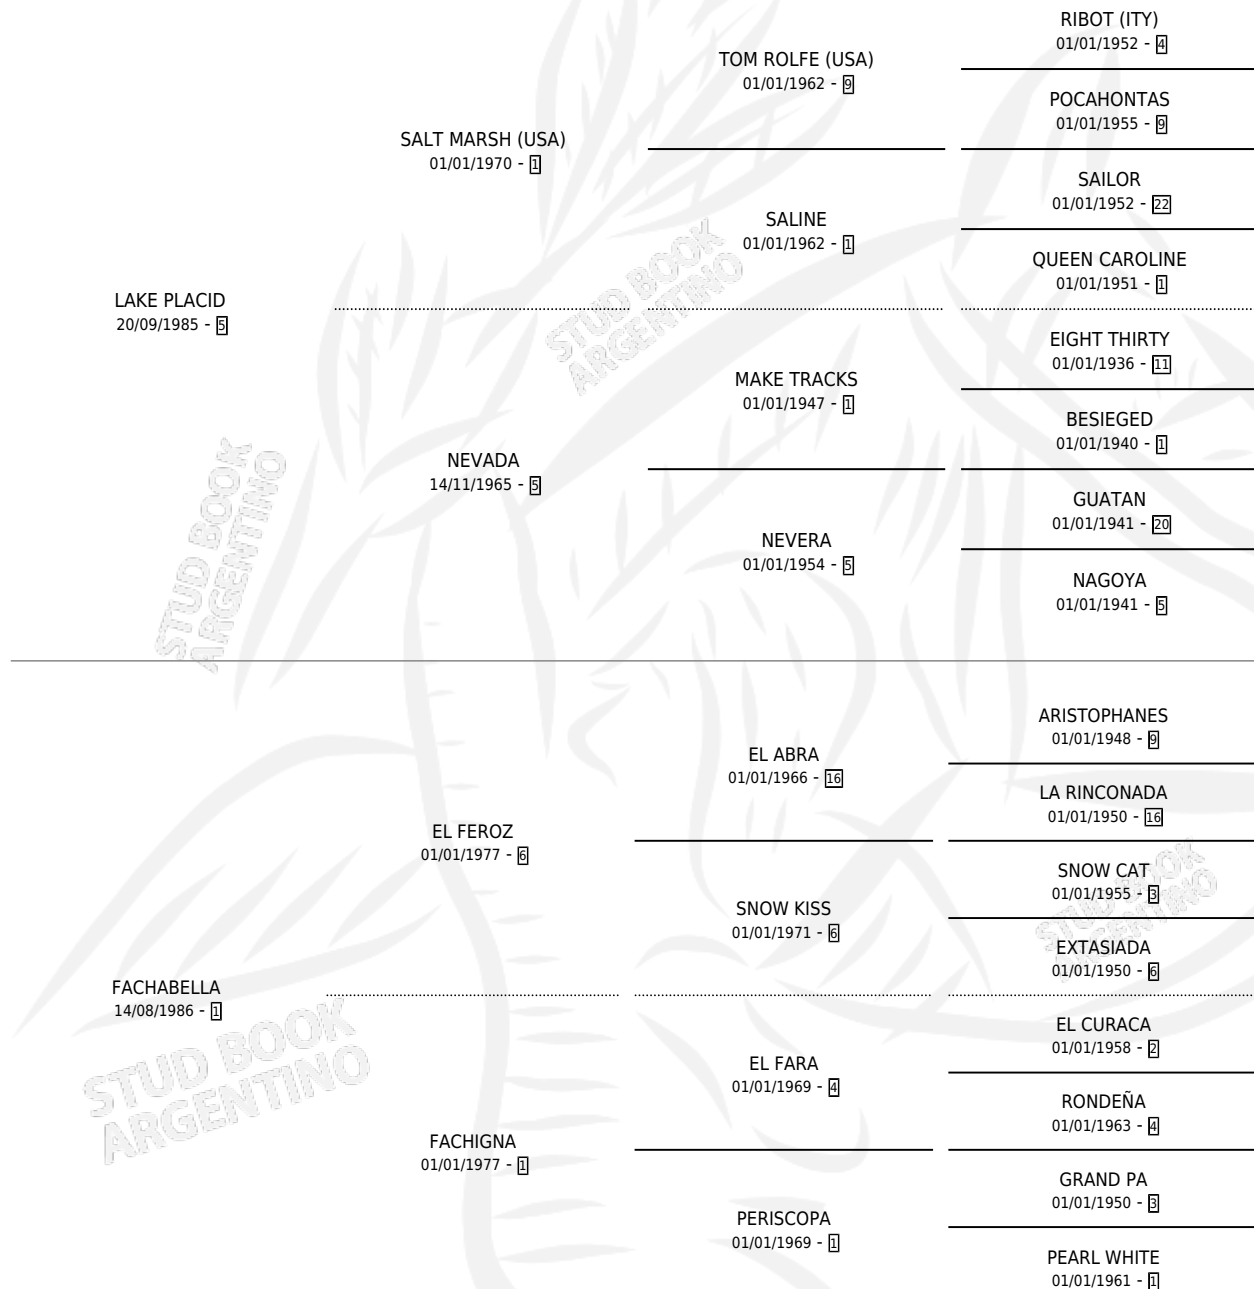

LAKE CORRE

por LAKE PLACID y FACHABELLA por EL FERROZ

Argentina · Hembra · Alazan · SP · 21/09/1996
Familia 1 · Volumen 36

ESTADO

TIPIFICACIÓN SANGUÍNEA	✓
TIPIFICACIÓN POR ADN	X
PASAPORTE	X
IDENTIFICACIÓN POR MICROCHIP	X
REPRODUCTOR	X

Lugar de nacimiento: Santa Regina

Criador: Sin dato

PEDIGREE