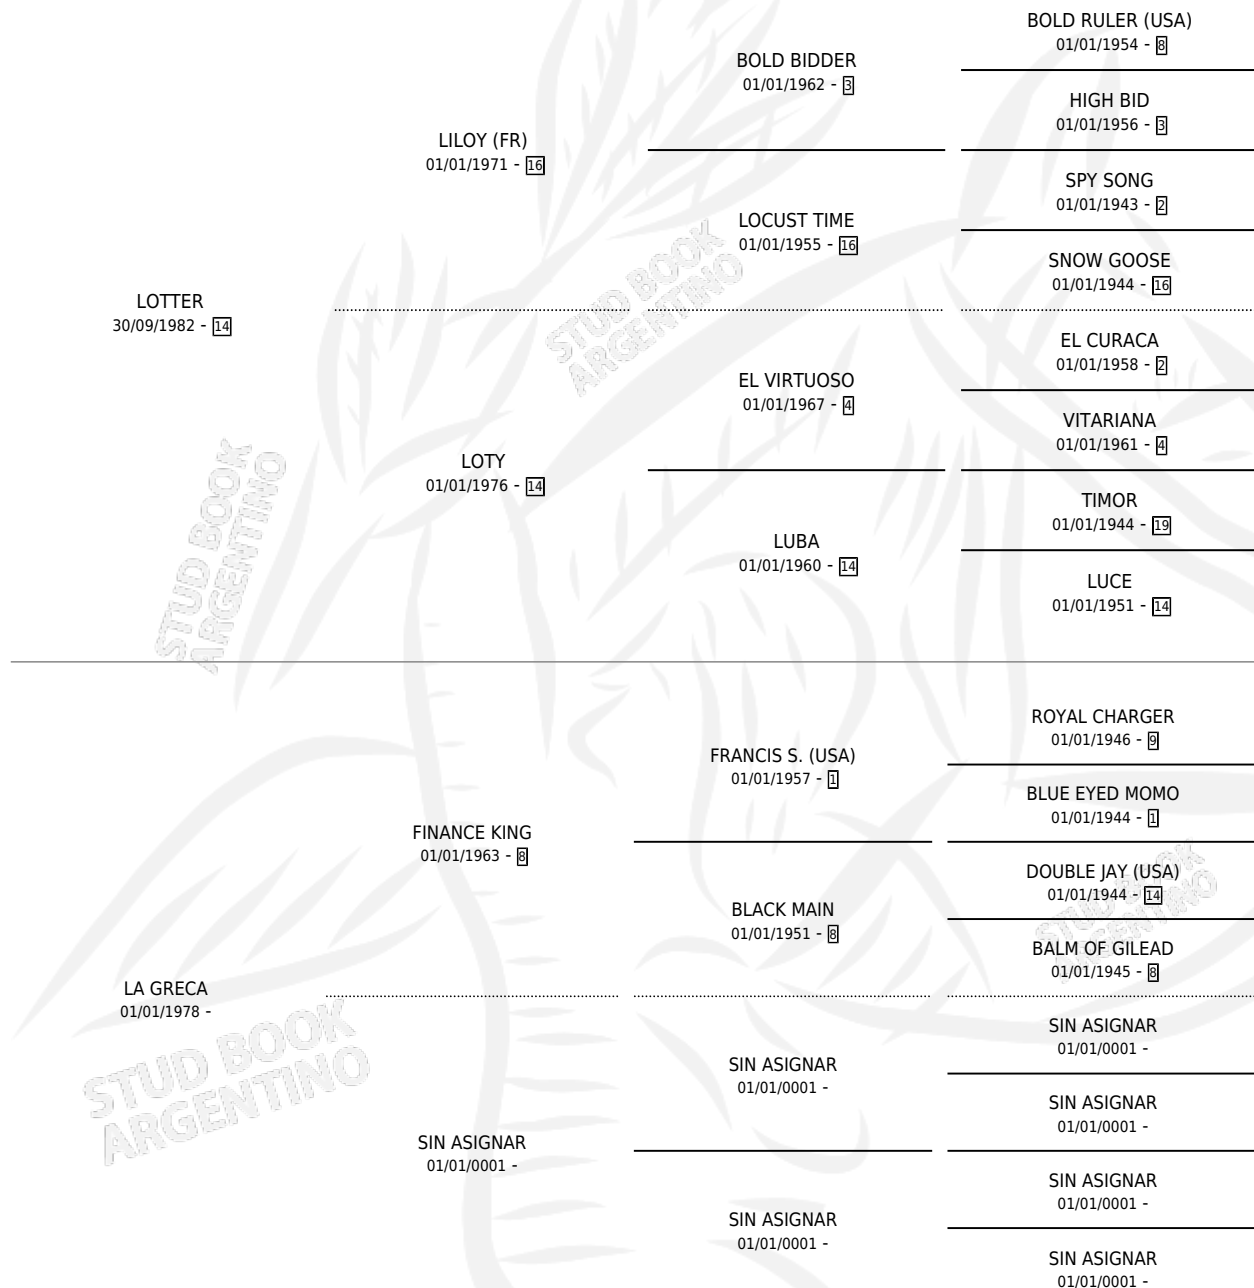

LO GRECO

por LOTTER y LA GRECA por FINANCE KING

Argentina · Macho · Zaino · SP · 21/10/1996
Familia · Volumen 36

ESTADO

| | |
|------------------------------|---|
| TIPIFICACIÓN SANGUÍNEA | ✓ |
| TIPIFICACIÓN POR ADN | X |
| PASAPORTE | X |
| IDENTIFICACIÓN POR MICROCHIP | X |
| REPRODUCTOR | X |

Lugar de nacimiento: Beclajor

Criador: Beclajor

PEDIGREE

LO GRECO

Datos oficiales del Stud Book Argentino

Documento generado el 11/05/2026

studbook.org.ar