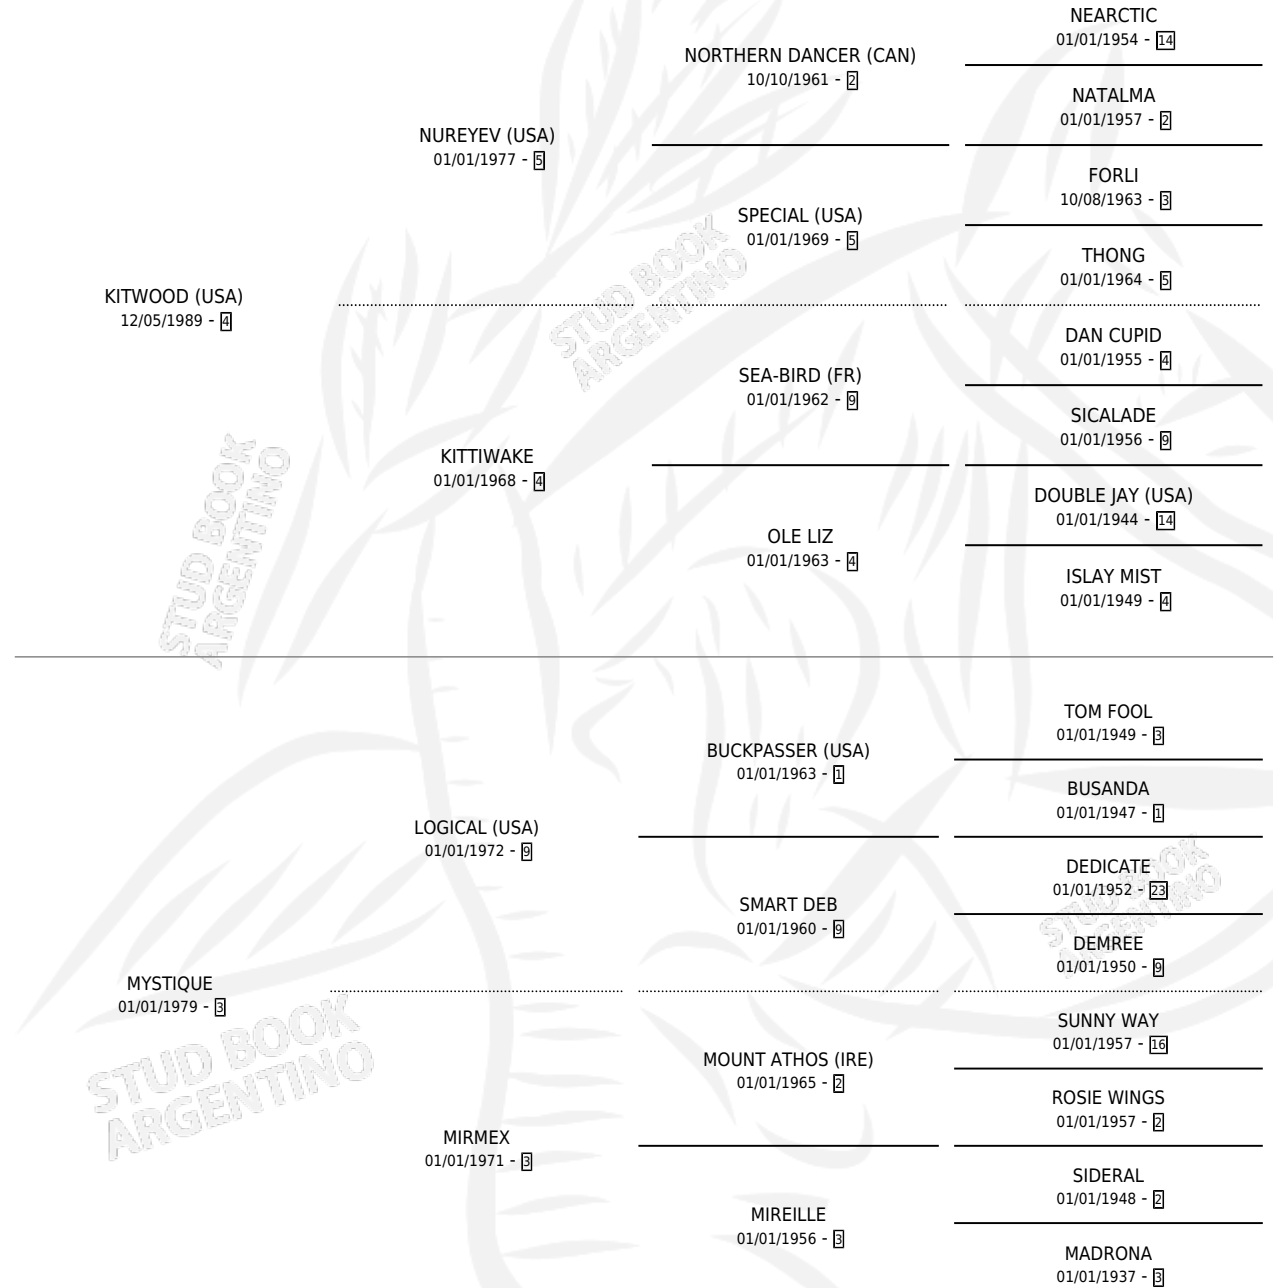

MALINVERNO

por KITWOOD (USA) y MYSTIQUE por LOGICAL (USA)

Argentina · Macho · Zaino Doradillo · SP · 07/10/1996
Familia 3-h · Volumen 36

ESTADO

TIPIFICACIÓN SANGUÍNEA	✓
TIPIFICACIÓN POR ADN	X
PASAPORTE	X
IDENTIFICACIÓN POR MICROCHIP	X
REPRODUCTOR	X

Lugar de nacimiento: La Quebrada

Criador: La Quebrada

PEDIGREE