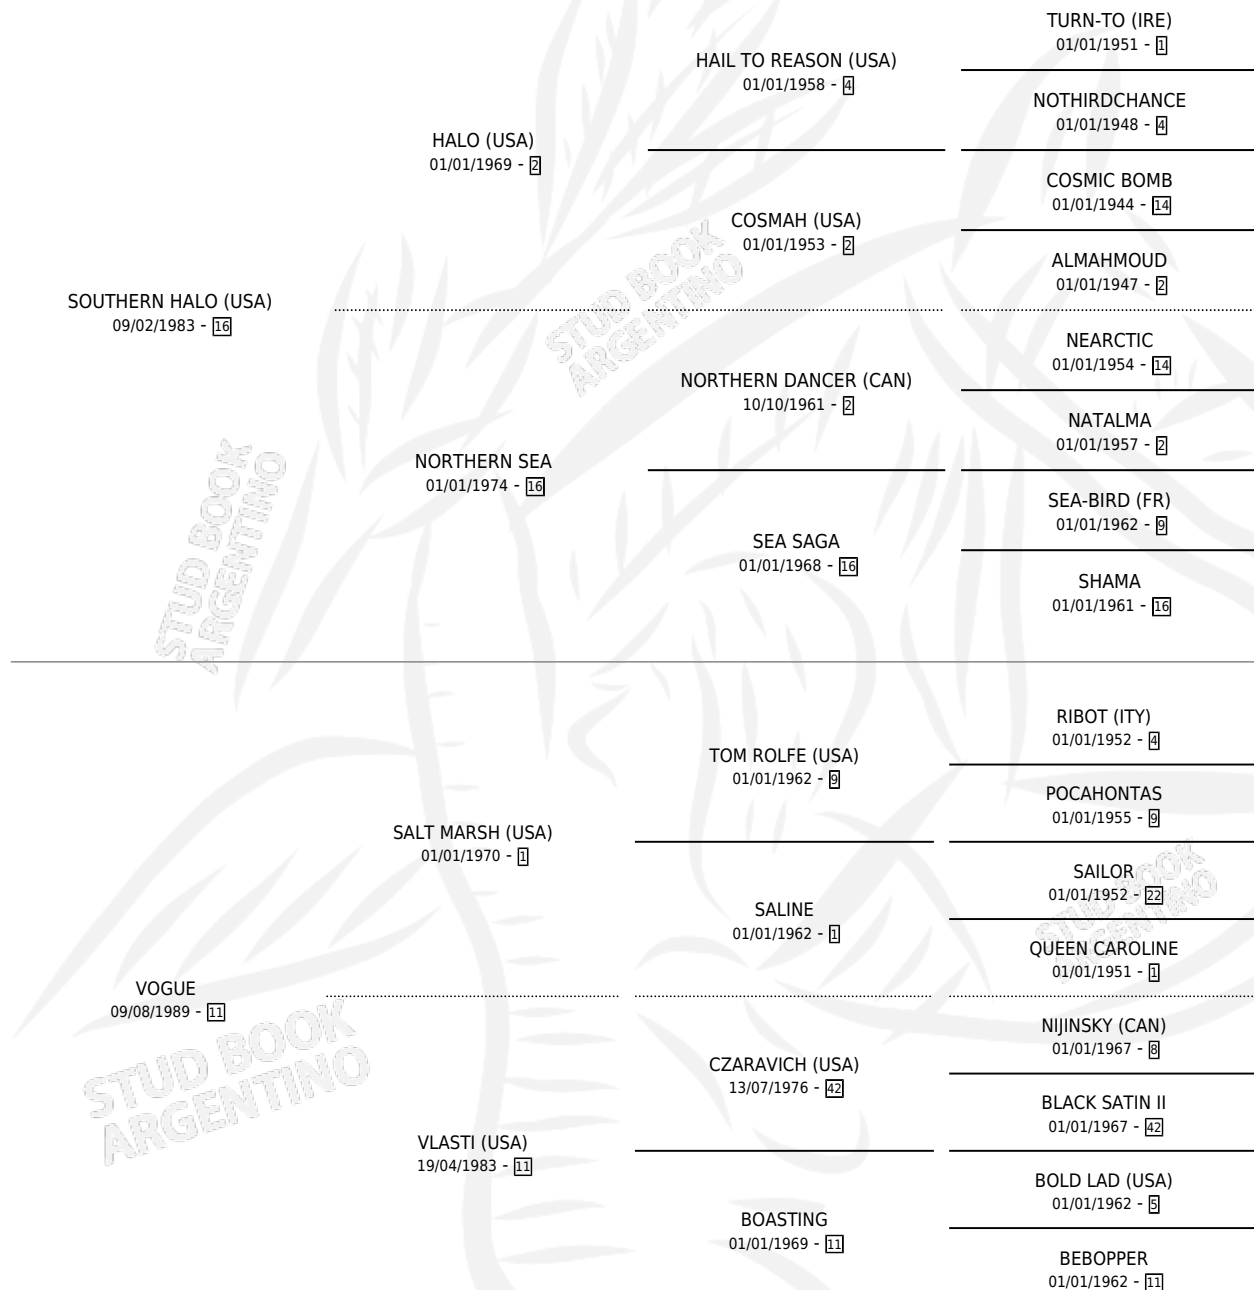

VISAGE

por **SOUTHERN HALO (USA)** y **VOGUE** por **SALT MARSH (USA)**

Argentina · Hembra · Zaino Doradillo · SP · 02/10/1996
Familia 11-g · Volumen 36

ESTADO

TIPIFICACIÓN SANGUÍNEA	✓
TIPIFICACIÓN POR ADN	✓
PASAPORTE	X
IDENTIFICACIÓN POR MICROCHIP	X
REPRODUCTOR	✓

Lugar de nacimiento: La Quebrada
Criador: La Quebrada

~

HIJOS

	MACHOS	HEMBRAS
8 NACIERON	7	1
6 CORRIERON	5	1
3 GANARON	3	0
2 GANADORES CL	0 GANADORES GR	0 GANADORES G1

PEDIGREE

CAMPAÑA

Solo carreras oficiales de Argentina