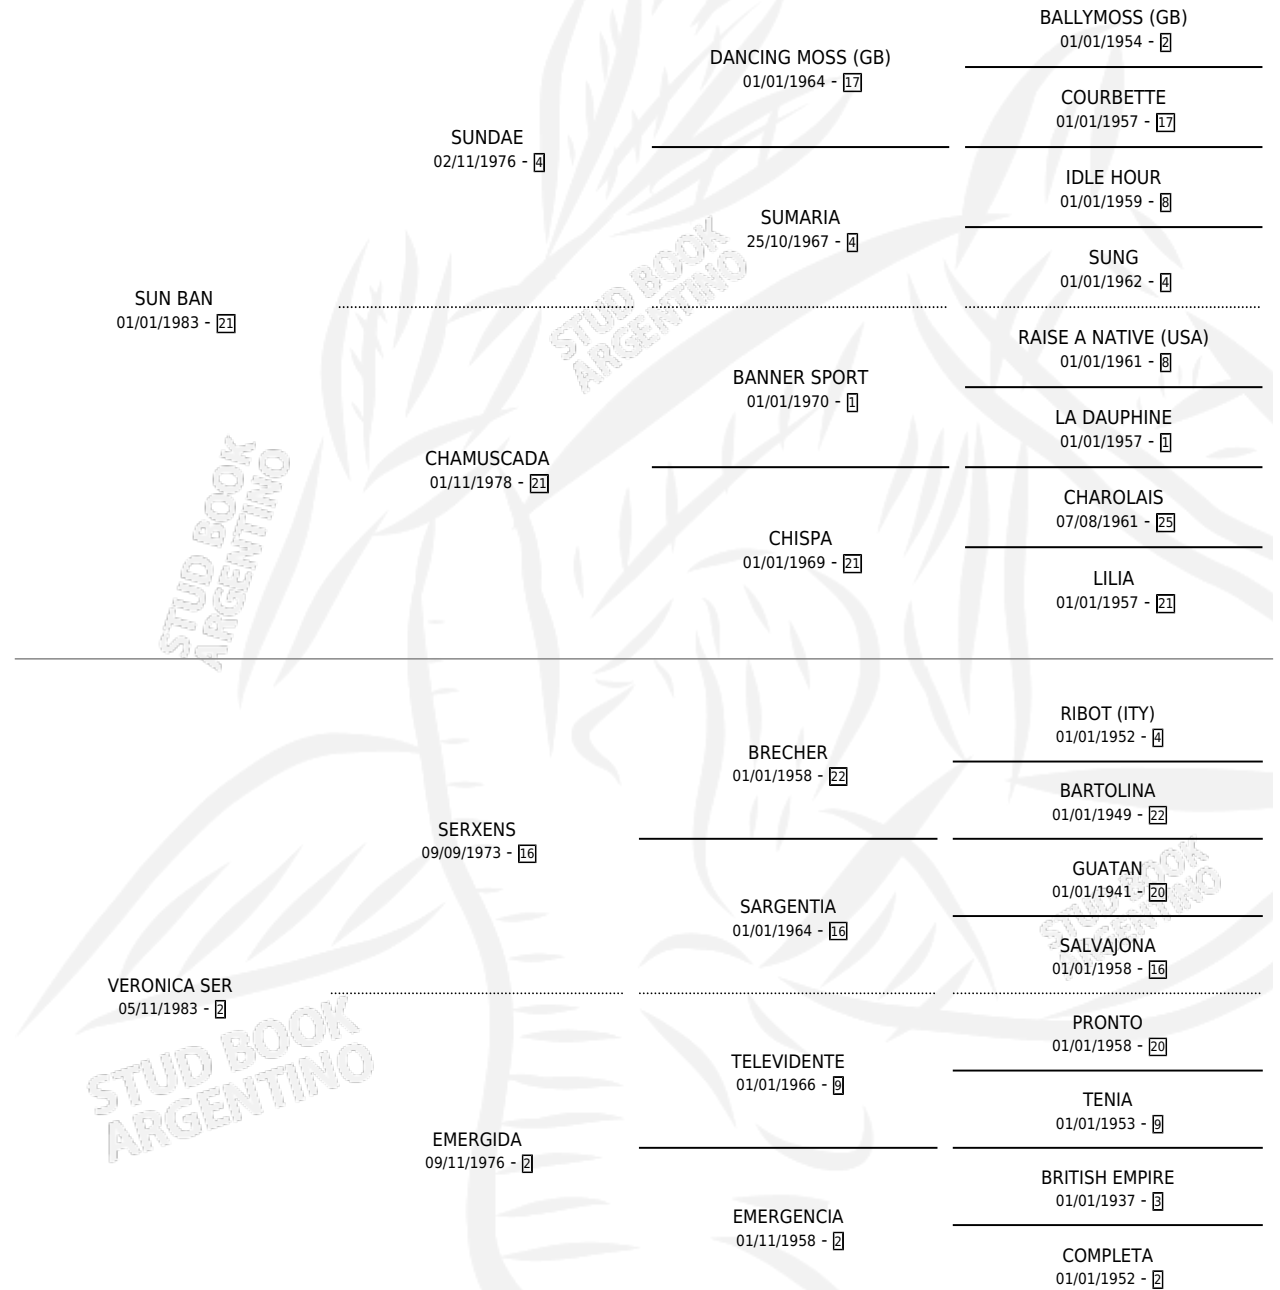

LION BAN

por **SUN BAN** y **VERONICA SER** por **SERXENS**

Argentina · Macho · Tordillo · SP · 09/10/1996
Familia 2-h · Volumen 36

ESTADO

TIPIFICACIÓN SANGUÍNEA	X
TIPIFICACIÓN POR ADN	X
PASAPORTE	X
IDENTIFICACIÓN POR MICROCHIP	X
REPRODUCTOR	X

Lugar de nacimiento: Estancia la Carolina

Criador: Sin dato

PEDIGREE

LION BAN

Datos oficiales del Stud Book Argentino

Documento generado el 09/05/2026

studbook.org.ar