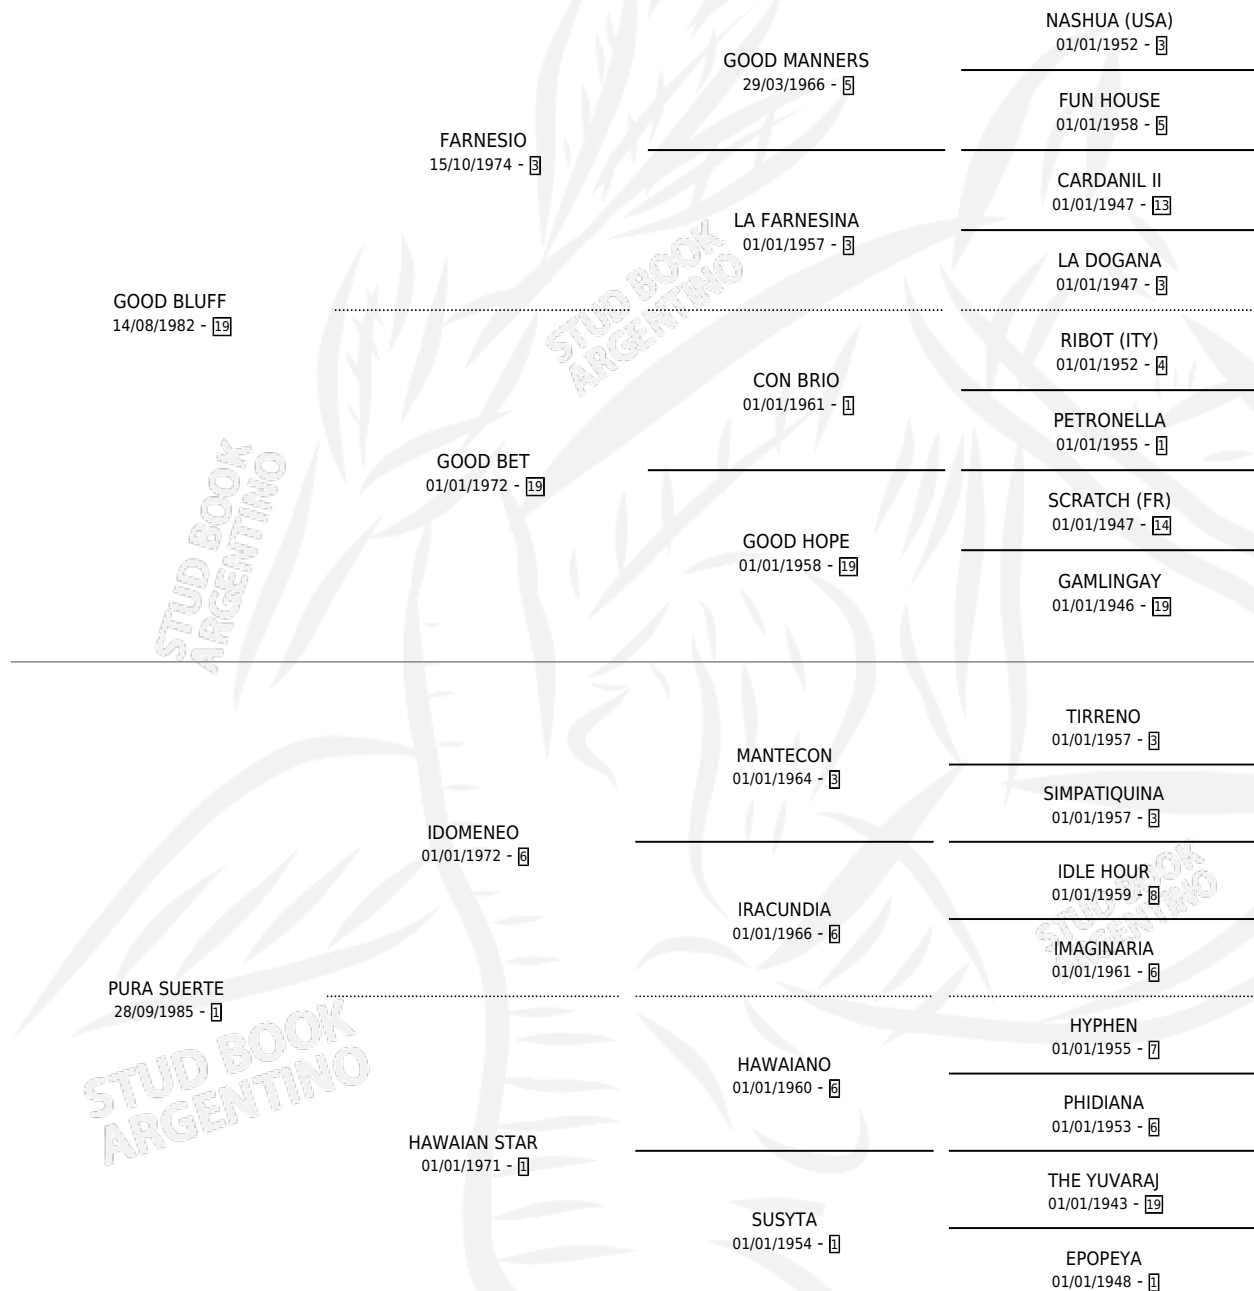

NELLY GOOD

por GOOD BLUFF y PURA SUERTE por IDOMENEO

Argentina · Hembra · Alazan · SP · 14/09/1996
Familia 1-e · Volumen 36

ESTADO

TIPIFICACIÓN SANGUÍNEA	X
TIPIFICACIÓN POR ADN	X
PASAPORTE	X
IDENTIFICACIÓN POR MICROCHIP	X
REPRODUCTOR	X

Lugar de nacimiento: Don Pipi

Criador: Sin dato

PEDIGREE

NELLY GOOD

Datos oficiales del Stud Book Argentino

Documento generado el 10/05/2026

studbook.org.ar