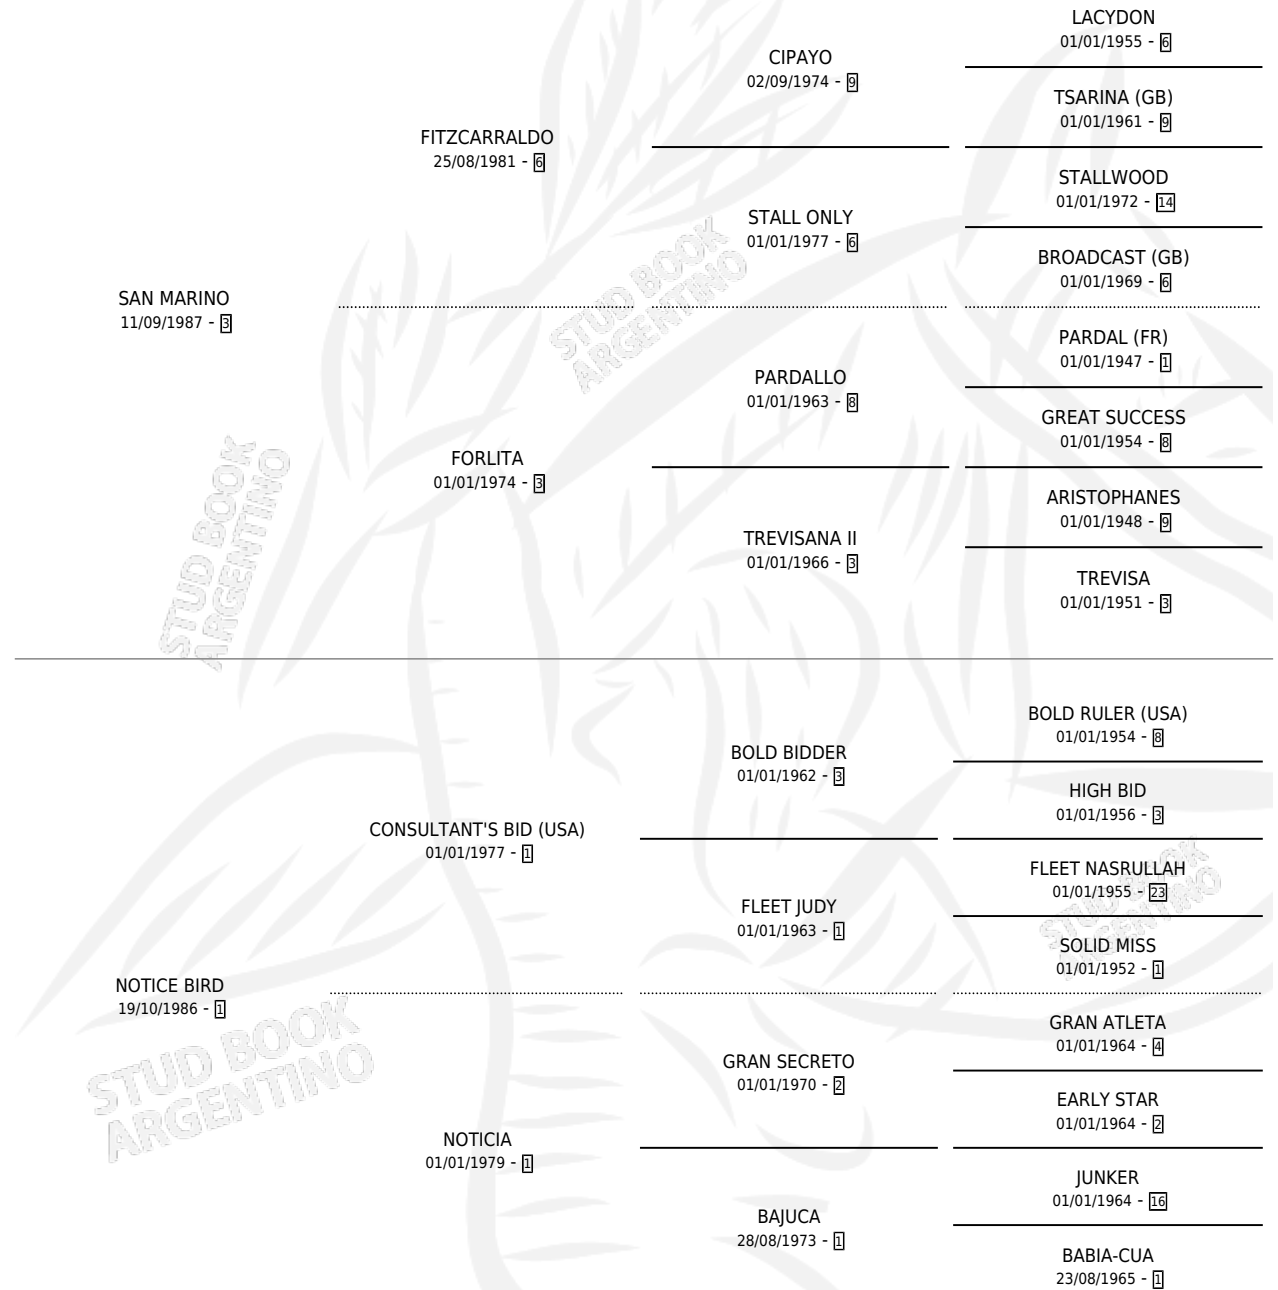

Lugar de nacimiento: Mi Sueño

Criador: Mi Sueño

~

HIJOS

	MACHOS	HEMBRAS
1 NACIERON	1	0
SIN ACTUACIONES		

PEDIGREE

CAMPAÑA

Solo carreras oficiales de Argentina