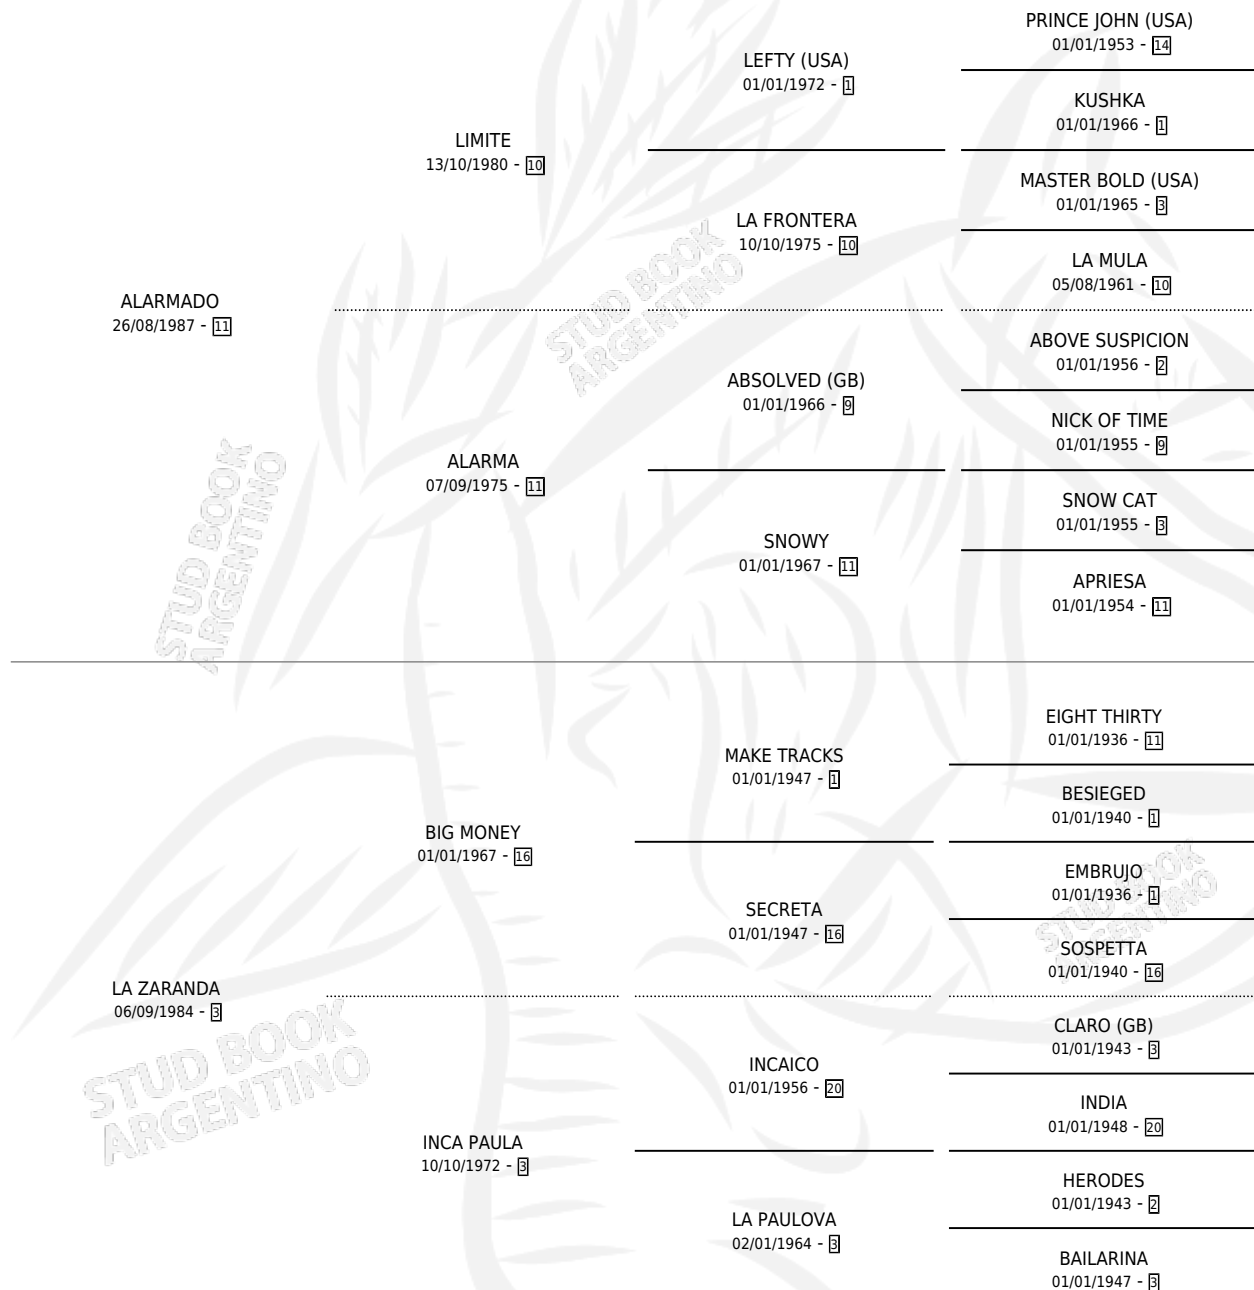

EL GRAN CHARO

por **ALARMADO** y **LA ZARANDA** por **BIG MONEY**

Argentina · Macho · Alazan · SP · 05/10/1996
Familia 3-i · Volumen 36

ESTADO

TIPIFICACIÓN SANGUÍNEA	✓
TIPIFICACIÓN POR ADN	X
PASAPORTE	X
IDENTIFICACIÓN POR MICROCHIP	X
REPRODUCTOR	X

Lugar de nacimiento: Don Hector

Criador: Don Hector

PEDIGREE