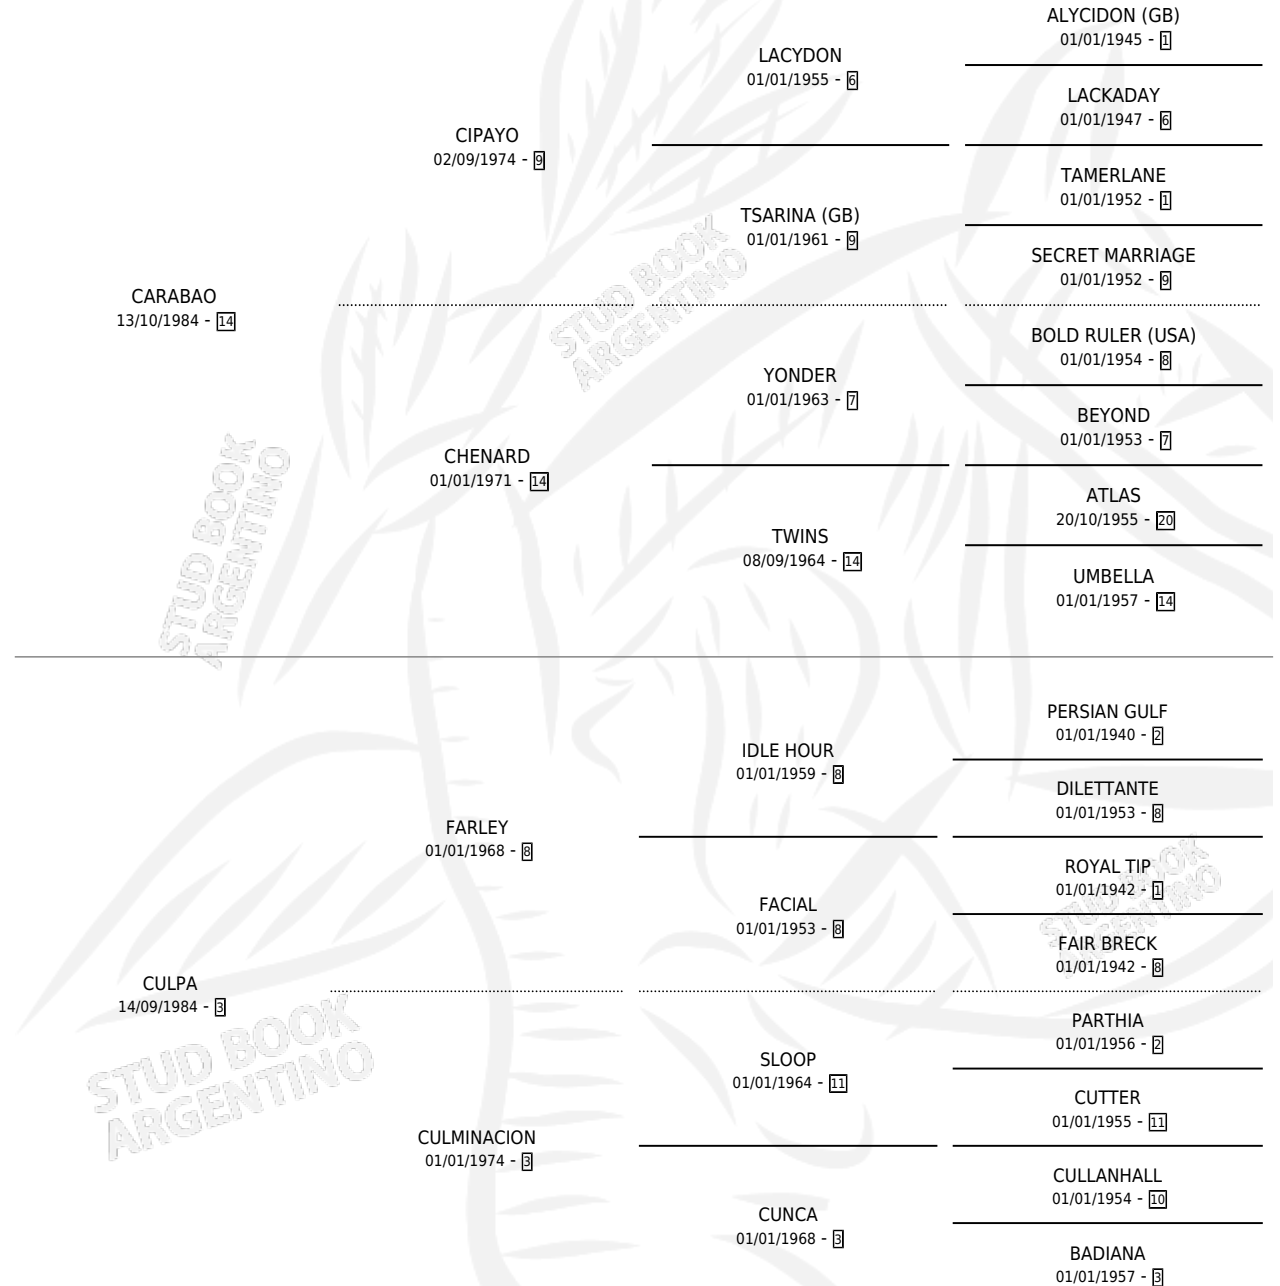

CARA CLARA

por CARABAO y CULPA por FARLEY

Argentina · Hembra · Alazan · SP · 04/10/1996
Familia 3-a · Volumen 36

ESTADO

TIPIFICACIÓN SANGUÍNEA	✓
TIPIFICACIÓN POR ADN	X
PASAPORTE	X
IDENTIFICACIÓN POR MICROCHIP	X
REPRODUCTOR	X

Lugar de nacimiento: Campo particular

Criador: Sin dato

PEDIGREE

CAMPAÑA

Solo carreras oficiales de Argentina

POR EDAD

EDAD	CC	1°	2°	3°	4°	5°	NP	CLC	CLG	CLCG1	CLGG1	IMPORTE	GANANCIA / CC
3 AÑOS	3	0	0	0	0	0	3	0	0	0	0	\$0	\$0
TOTALES	3	0	0	0	0	0	3	0	0	0	0	\$0	\$0
%		0.0%	0.0%	0.0%	0.0%	0.0%	100%	0.0%	0.0%	0.0%	0.0%		