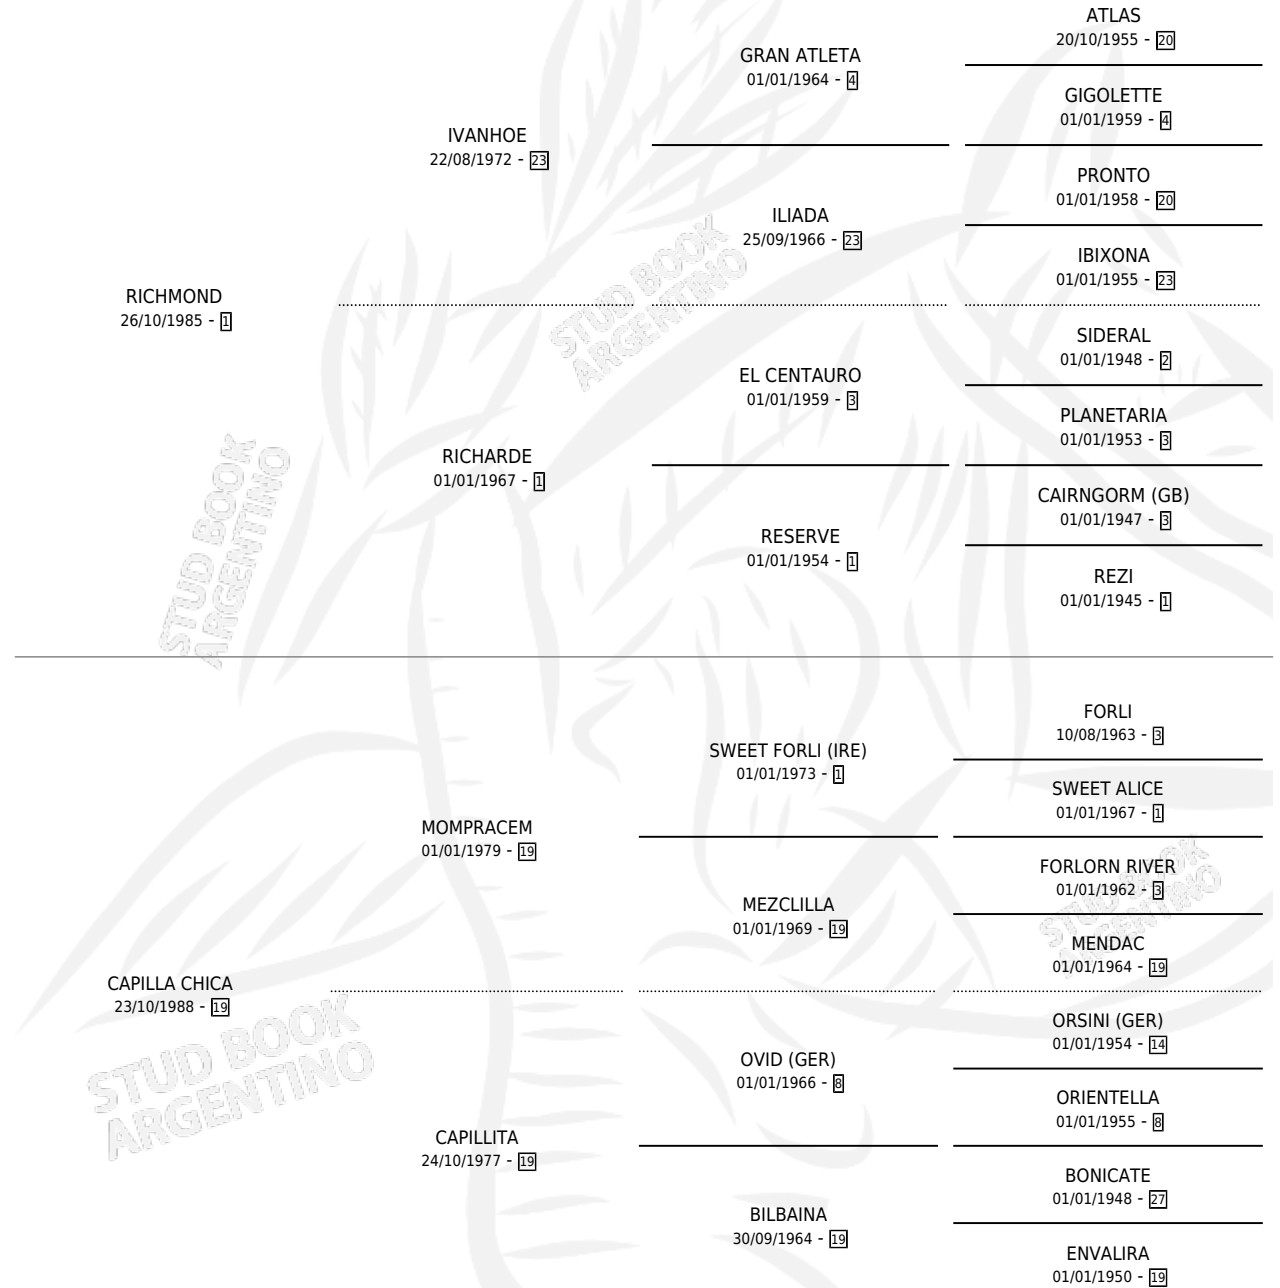

TOP LIZ

por RICHMOND y CAPILLA CHICA por MOMPRACEM

Argentina · Hembra · Alazan · SP · 29/09/1996
Familia 19-c · Volumen 36

ESTADO

TIPIFICACIÓN SANGUÍNEA	✓
TIPIFICACIÓN POR ADN	X
PASAPORTE	X
IDENTIFICACIÓN POR MICROCHIP	X
REPRODUCTOR	X

Lugar de nacimiento: Tiempo Record

Criador: Sin dato

PEDIGREE

TOP LIZ

Datos oficiales del Stud Book Argentino

Documento generado el 06/05/2026

studbook.org.ar