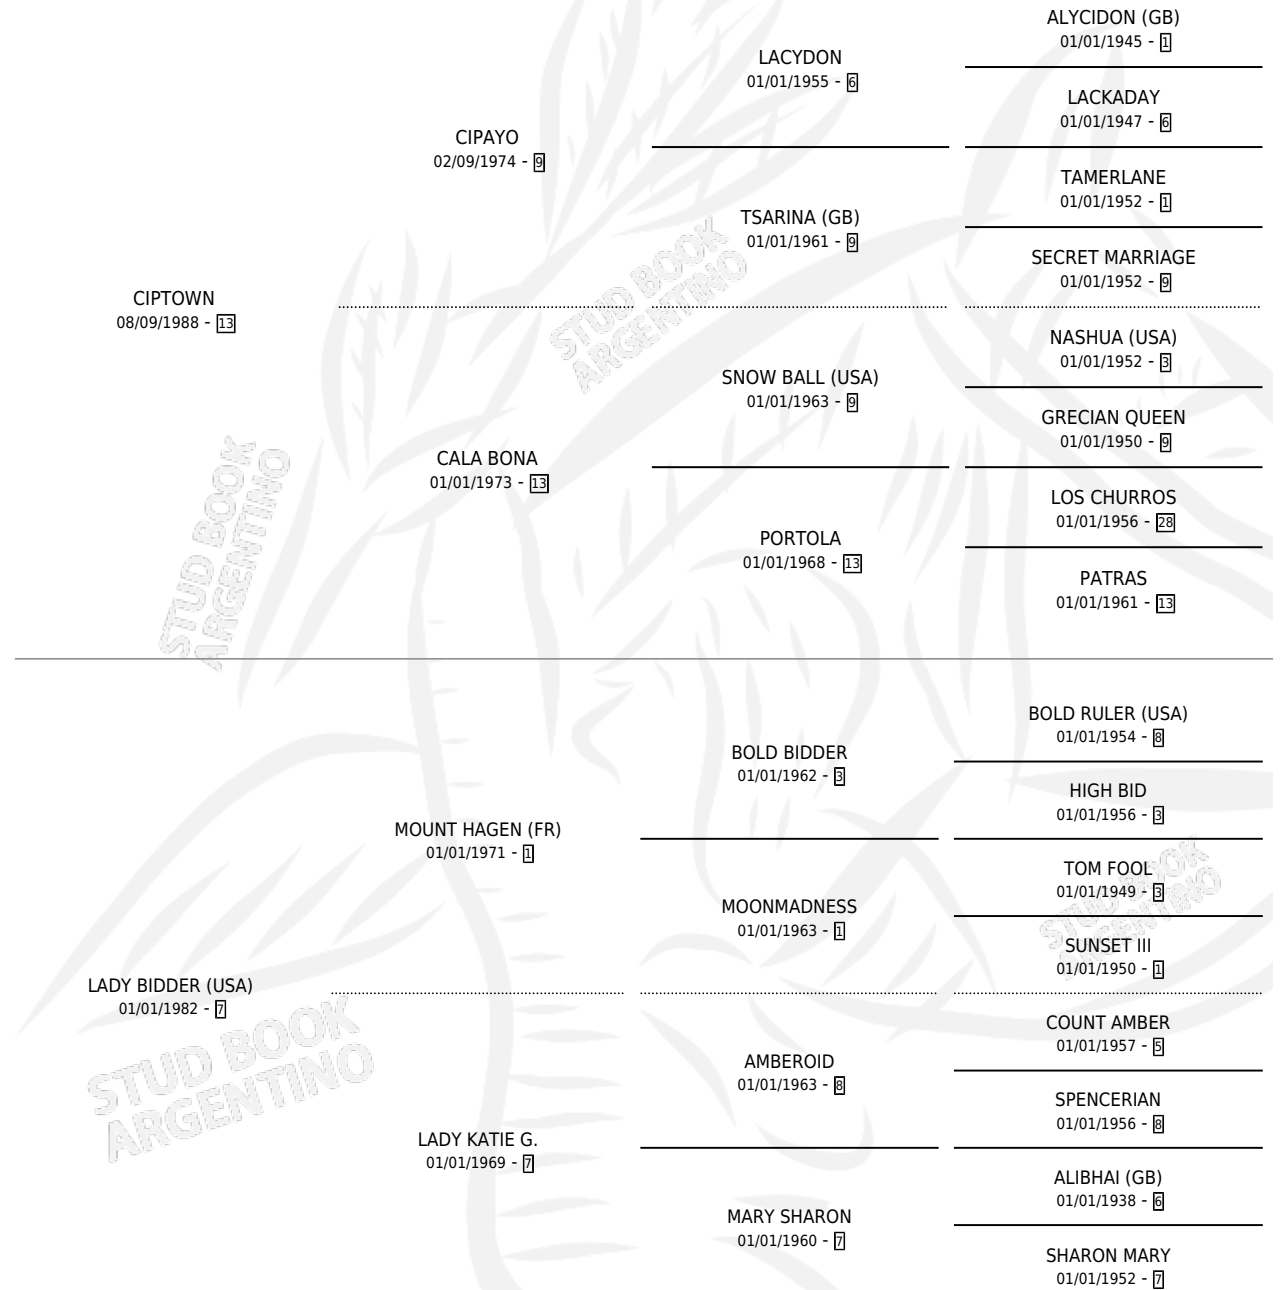

JANPIERRI

por CIPTOWN y LADY BIDDER (USA) por MOUNT HAGEN (FR)

Argentina · Macho · Alazan · SP · 09/10/1996
Familia 7-c · Volumen 36

ESTADO

TIPIFICACIÓN SANGUÍNEA	✓
TIPIFICACIÓN POR ADN	X
PASAPORTE	X
IDENTIFICACIÓN POR MICROCHIP	X
REPRODUCTOR	X

Lugar de nacimiento: Los Vascos
Criador: Sin dato

PEDIGREE

CAMPAÑA

Solo carreras oficiales de Argentina

POR EDAD

EDAD	CC	1°	2°	3°	4°	5°	NP	CLC	CLG	CLCG1	CLGG1	IMPORTE	GANANCIA / CC
3 AÑOS	4	1	0	0	1	0	2	0	0	0	0	\$5,194	\$1,299
4 AÑOS	12	1	2	1	3	2	3	0	0	0	0	\$7,476	\$623
5 AÑOS	14	2	1	0	2	2	7	0	0	0	0	\$8,350	\$596
6 AÑOS	2	0	0	0	1	0	1	0	0	0	0	\$234	\$117
TOTALES	32	4	3	1	7	4	13	0	0	0	0	\$21,254	\$664
%		12.5%	9.4%	3.1%	21.9%	12.5%	40.6%	0.0%	0.0%	0.0%	0.0%		

Ganador de 4 carreras en La Plata - \$21,254, a los 3,4 y 5 años.

POR DISTANCIA

HIPODROMO	CC	1°	2°	3°	4°	5°	NP	CLC	CLG	CLCG1	CLGG1	IMPORTE
LA PLATA	32	4	3	1	7	4	13	0	0	0	0	\$21,254
1200 MTS	16	4	1	0	3	2	6	0	0	0	0	\$17,746
1100 MTS	12	0	1	1	4	1	5	0	0	0	0	\$2,500
1300 MTS	1	0	0	0	0	0	1	0	0	0	0	\$0
1000 MTS	2	0	1	0	0	1	0	0	0	0	0	\$1,008
1400 MTS	1	0	0	0	0	0	1	0	0	0	0	\$0