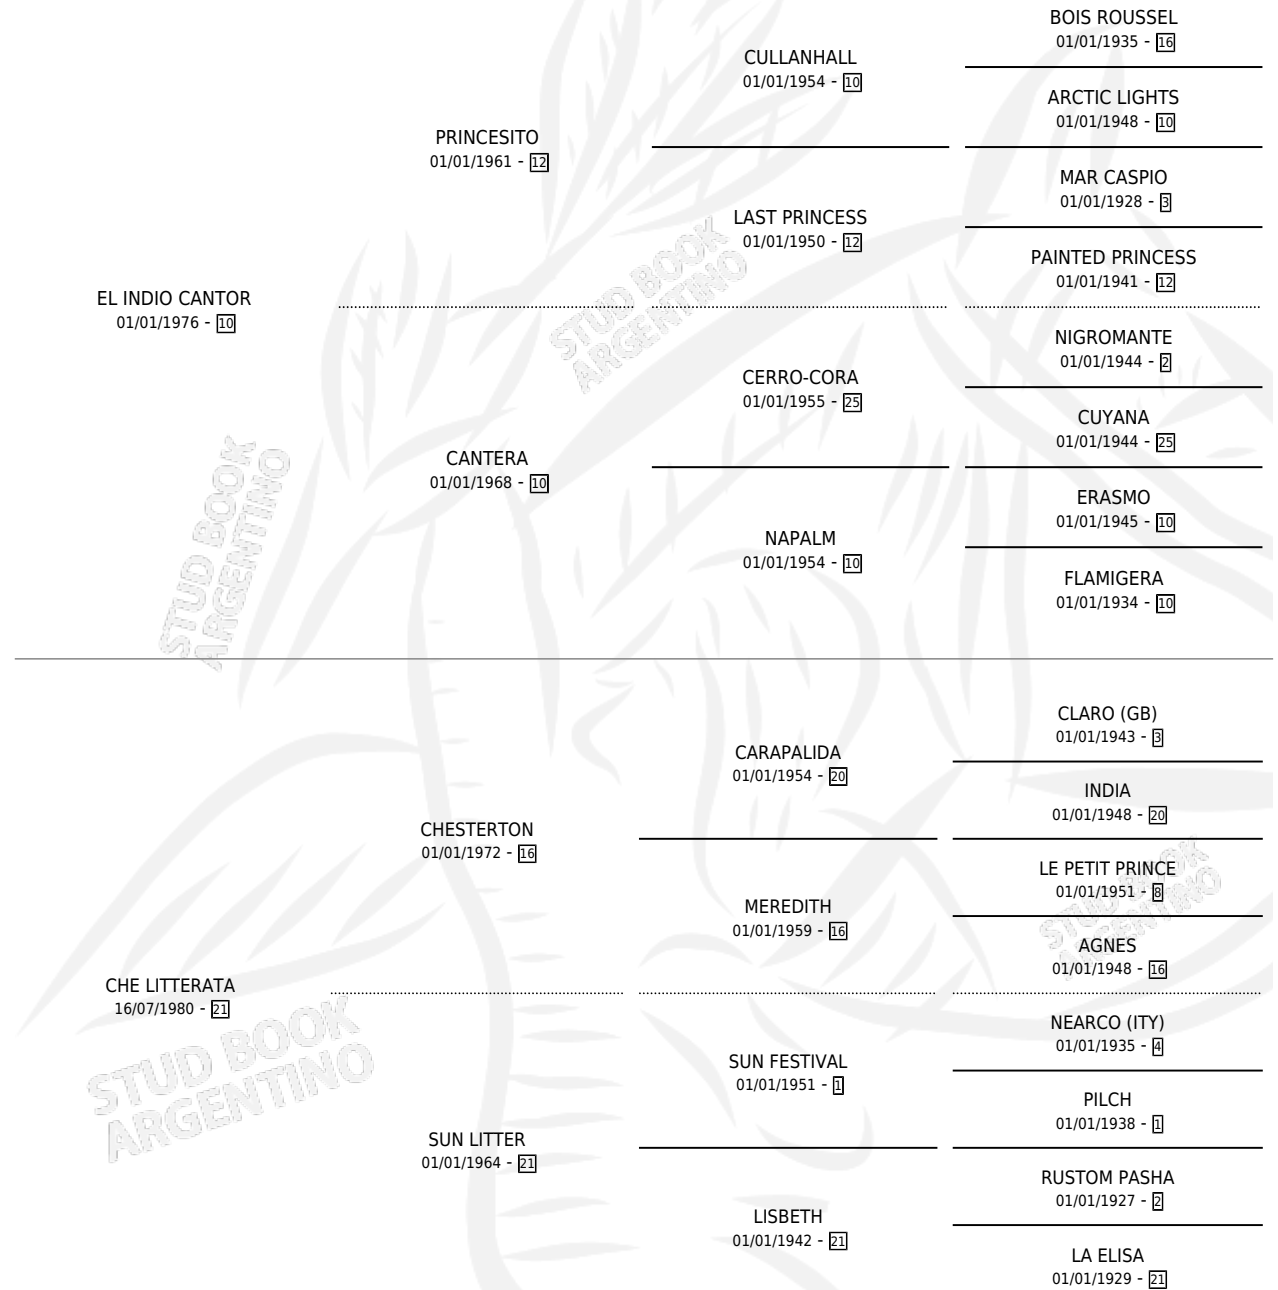

CHE SEÑOR

por EL INDIO CANTOR y CHE LITTERATA por
CHESTERTON

Argentina · Macho · Zaino Colorado · SP · 25/10/1996
Familia 21 · Volumen 36

ESTADO

TIPIFICACIÓN SANGUÍNEA	X
TIPIFICACIÓN POR ADN	X
PASAPORTE	X
IDENTIFICACIÓN POR MICROCHIP	X
REPRODUCTOR	X

Lugar de nacimiento: Los Hipocampos

Criador: Sin dato

PEDIGREE

CHE SEÑOR

Datos oficiales del Stud Book Argentino

Documento generado el 03/05/2026

studbook.org.ar