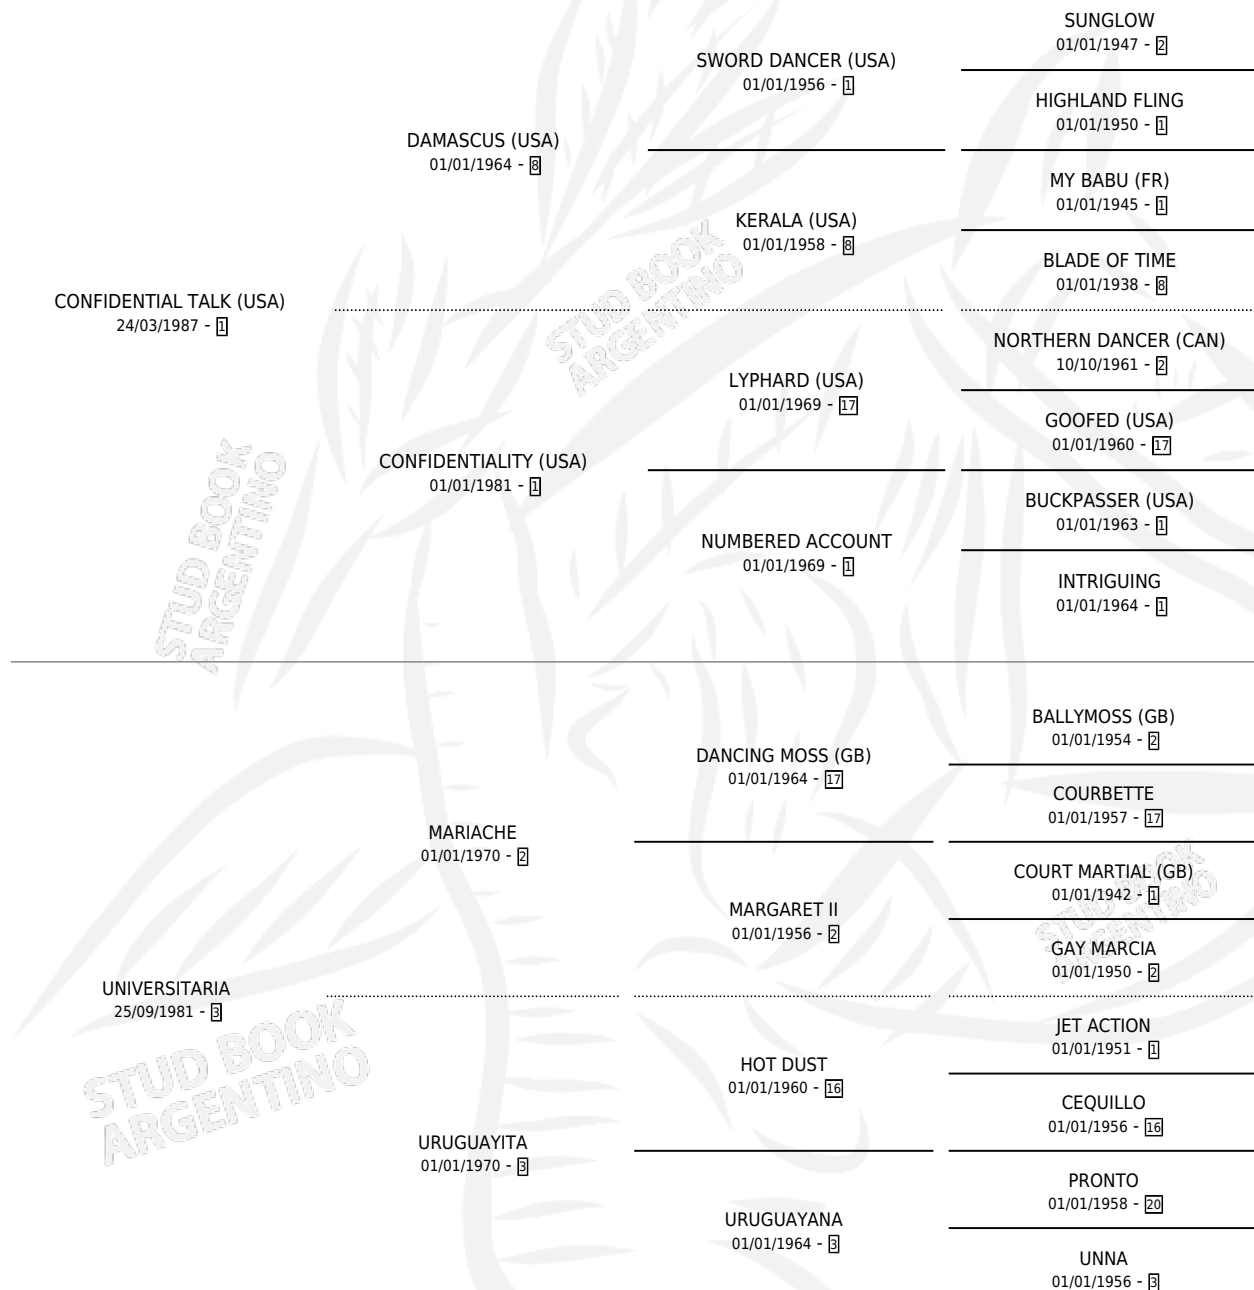

UNITARISMO

por CONFIDENTIAL TALK (USA) y UNIVERSITARIA por MARIACHE

Argentina · Macho · Alazan · SP · 09/10/1996
Familia 3-d · Volumen 36

ESTADO

TIPIFICACIÓN SANGUÍNEA	✓
TIPIFICACIÓN POR ADN	✓
PASAPORTE	X
IDENTIFICACIÓN POR MICROCHIP	X
REPRODUCTOR	✓

Lugar de nacimiento: Vacacion

Criador: Vacacion

PEDIGREE

CAMPAÑA

Solo carreras oficiales de Argentina

POR EDAD

EDAD	CC	1°	2°	3°	4°	5°	NP	CLC	CLG	CLCG1	CLGG1	IMPORTE	GANANCIA / CC
4 AÑOS	1	1	0	0	0	0	0	0	0	0	0	\$3,600	\$3,600
TOTALES	1	1	0	0	0	0	0	0	0	0	0	\$3,600	\$3,600
%		100%	0.0%	0.0%	0.0%	0.0%	0.0%	0.0%	0.0%	0.0%	0.0%		