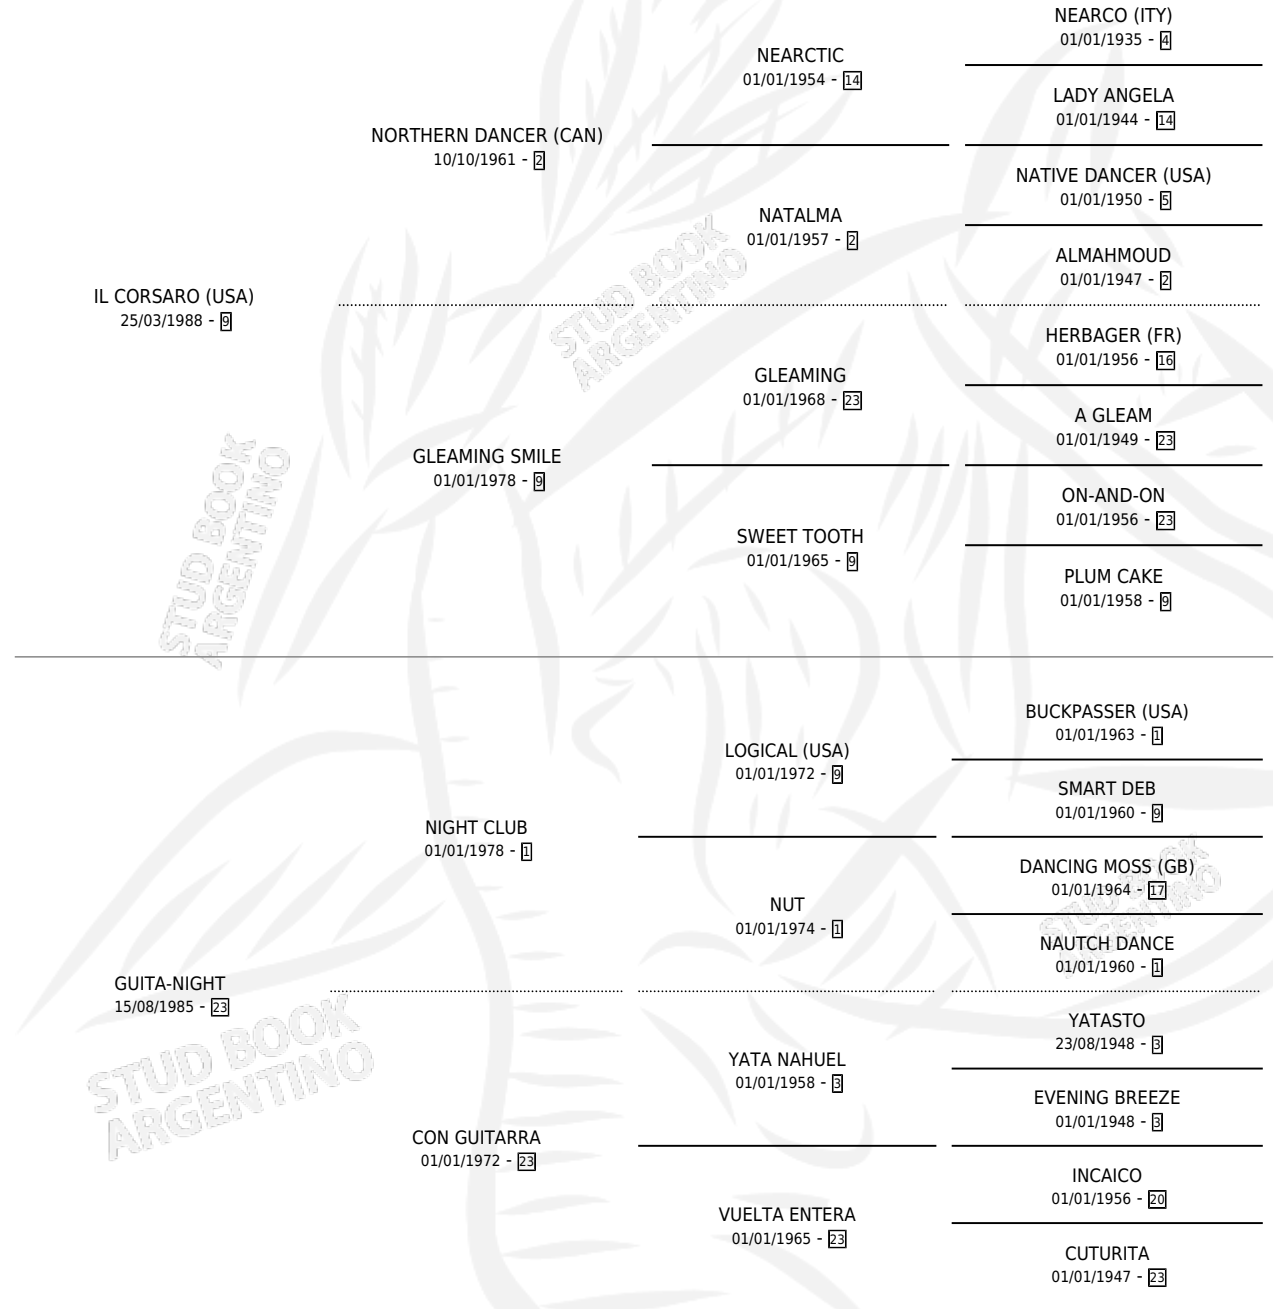

GUI TO CORSO

por IL CORSARO (USA) y GUITA-NIGHT por NIGHT CLUB

Argentina · Macho · Tordillo · SP · 21/10/1996
Familia 23-a · Volumen 36

ESTADO

TIPIFICACIÓN SANGUÍNEA	✓
TIPIFICACIÓN POR ADN	✓
PASAPORTE	X
IDENTIFICACIÓN POR MICROCHIP	X
REPRODUCTOR	✓

Lugar de nacimiento: Cosa Nostra

Criador: Sin dato

~

HIJOS

	MACHOS	HEMBRAS
7 NACIERON	3	4
1 CORRIERON	1	0

SIN ACTUACIONES

PEDIGREE