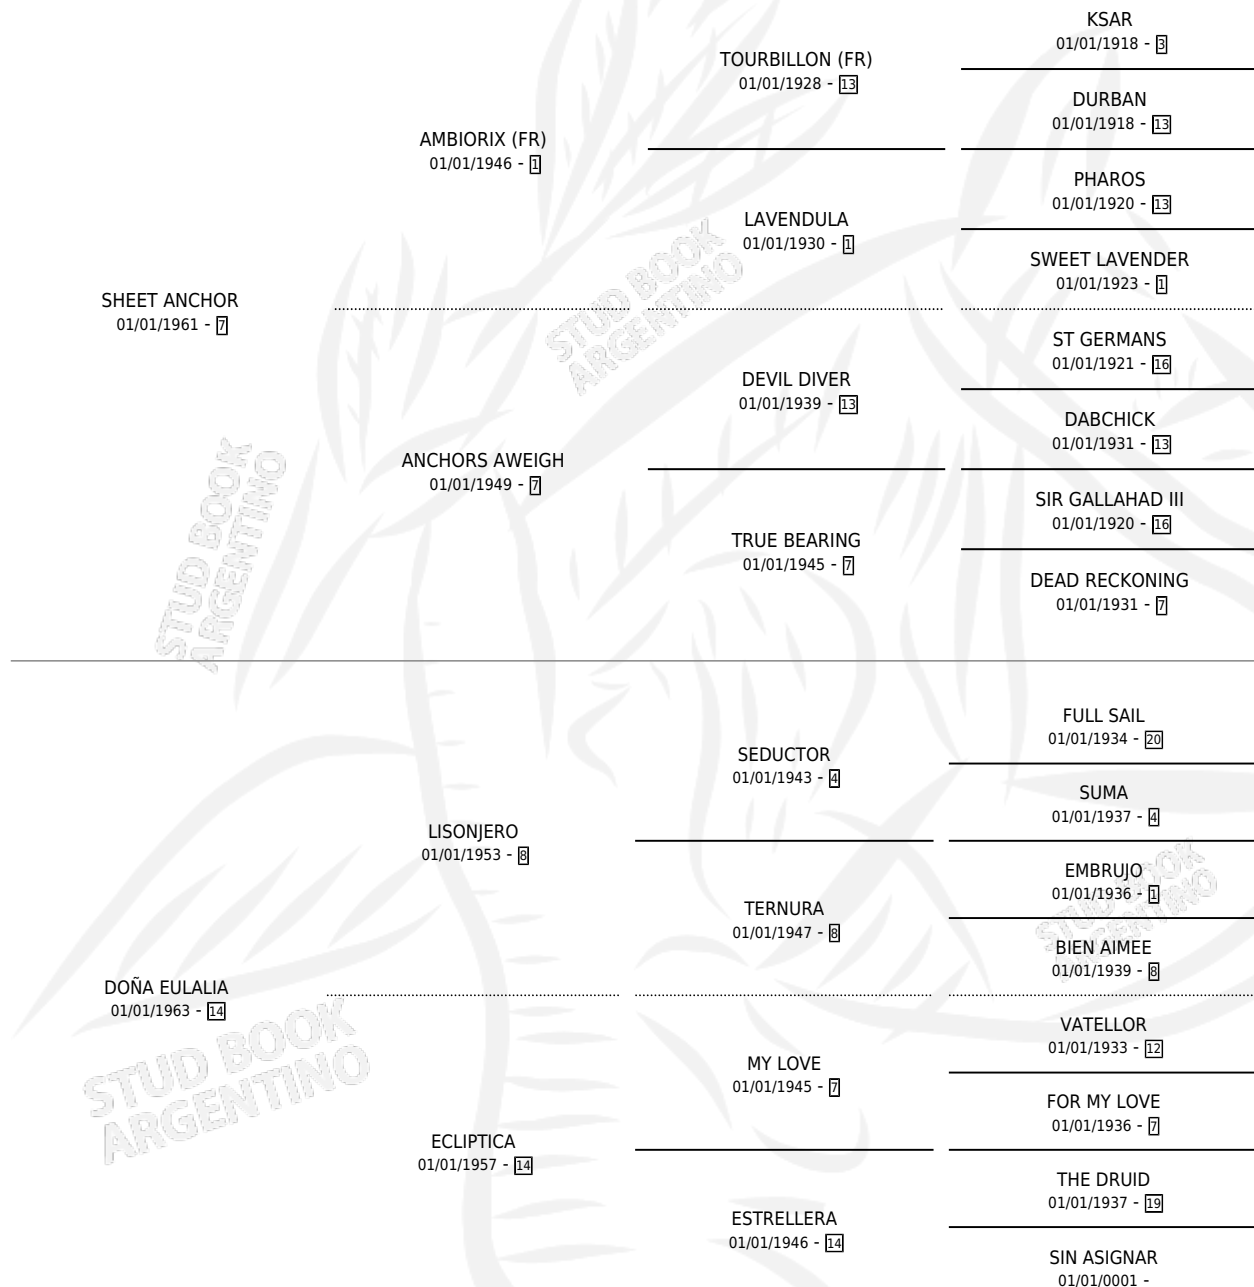

DOÑA MAQUI

por SHEET ANCHOR y DOÑA EULALIA por LISONJERO

Argentina · Hembra · Zaino Doradillo · SP · 01/01/1972
Familia 14-a · Volumen 28

ESTADO

TIPIFICACIÓN SANGUÍNEA	X
TIPIFICACIÓN POR ADN	X
PASAPORTE	X
IDENTIFICACIÓN POR MICROCHIP	X
REPRODUCTOR	✓

Lugar de nacimiento: Campo particular

Criador: Pommies Cipriano Miguel

~

HIJOS

	MACHOS	HEMBRAS
12 NACIERON	6	6
4 CORRIERON	3	1
2 GANARON	1	1
0 GANADORES CL	0 GANADORES GR	0 GANADORES G1

PEDIGREE