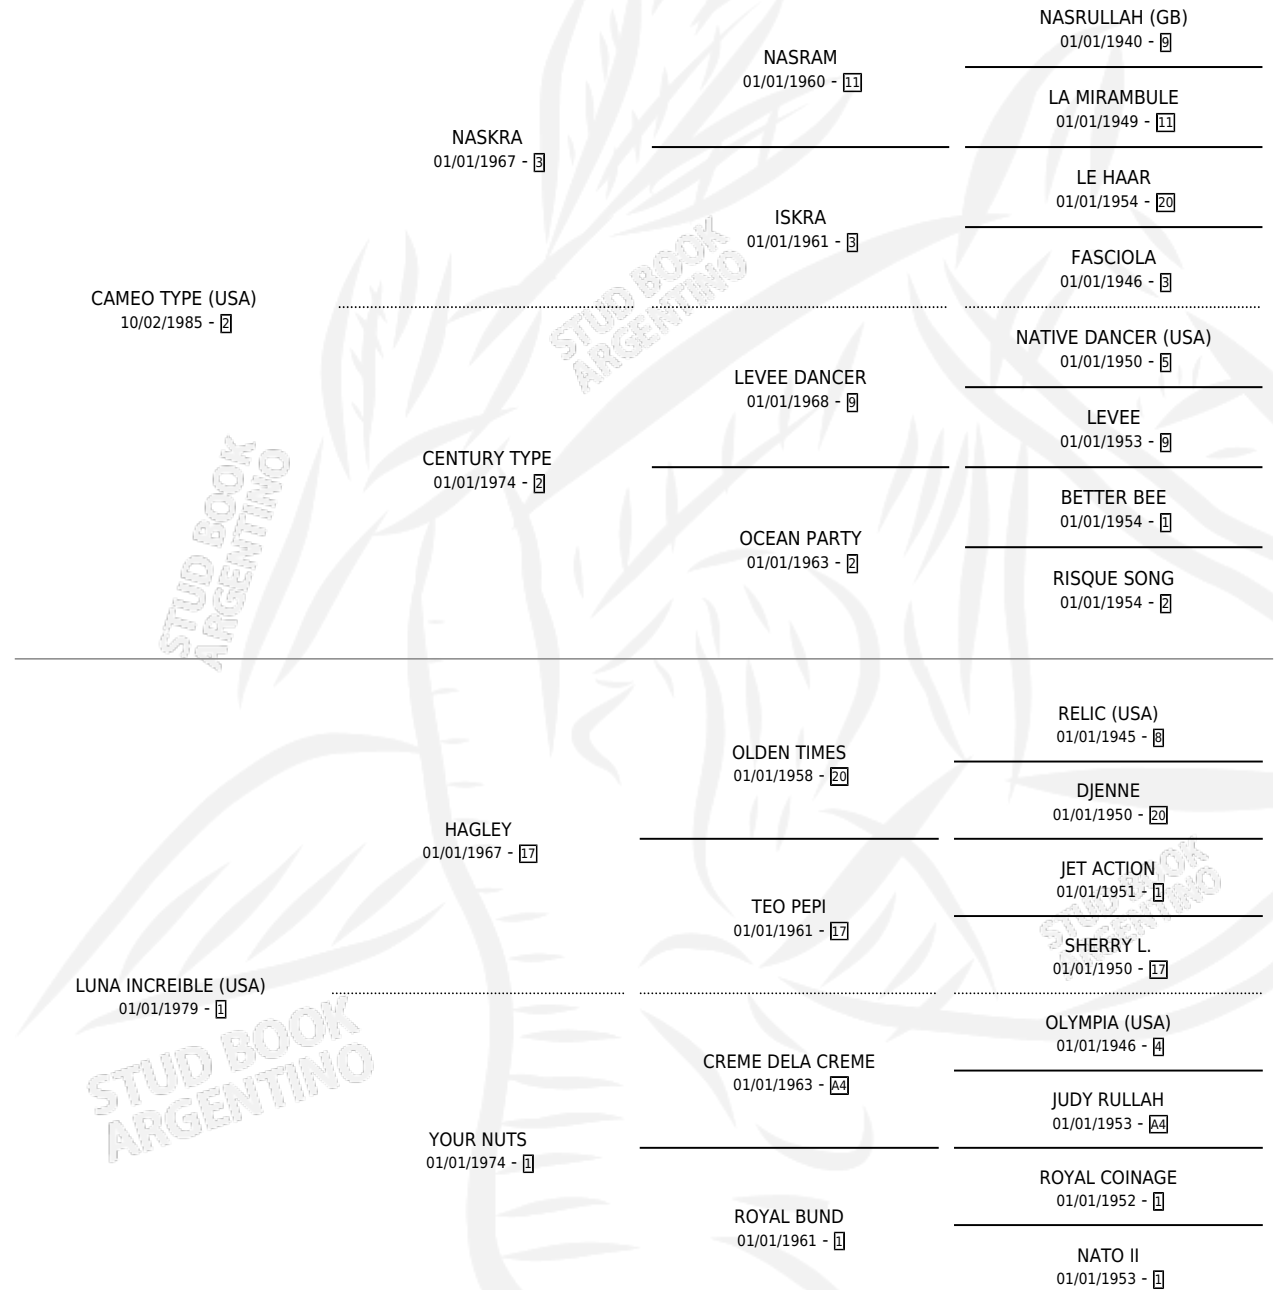

QUE INCREIBLE

por CAMEO TYPE (USA) y LUNA INCREIBLE (USA) por
HAGLEY

Argentina · Hembra · Zaino · SP · 06/10/1996
Familia 1-w · Volumen 36

ESTADO

TIPIFICACIÓN SANGUÍNEA	✓
TIPIFICACIÓN POR ADN	✓
PASAPORTE	X
IDENTIFICACIÓN POR MICROCHIP	X
REPRODUCTOR	✓

Lugar de nacimiento: America

Criador: Sin dato

PEDIGREE

CAMPAÑA

Solo carreras oficiales de Argentina

POR EDAD

EDAD	CC	1°	2°	3°	4°	5°	NP	CLC	CLG	CLCG1	CLGG1	IMPORTE	GANANCIA / CC
3 AÑOS	4	0	0	0	1	0	3	0	0	0	0	\$294	\$74
4 AÑOS	4	0	1	1	0	0	2	0	0	0	0	\$1,152	\$288
5 AÑOS	5	1	0	0	0	0	4	0	0	0	0	\$3,500	\$700
TOTALES	13	1	1	1	1	0	9	0	0	0	0	\$4,946	\$380
%		7.7%	7.7%	7.7%	7.7%	0.0%	69.2%	0.0%	0.0%	0.0%	0.0%		

Ganadora en La Plata - \$4,946, a los 5 años.

POR DISTANCIA

HIPODROMO	CC	1°	2°	3°	4°	5°	NP	CLC	CLG	CLCG1	CLGG1	IMPORTE
LA PLATA	11	1	1	1	1	0	7	0	0	0	0	\$4,946
1200 MTS	5	1	1	1	1	0	1	0	0	0	0	\$4,946
1100 MTS	2	0	0	0	0	0	2	0	0	0	0	\$0
1400 MTS	3	0	0	0	0	0	3	0	0	0	0	\$0
1600 MTS	1	0	0	0	0	0	1	0	0	0	0	\$0
PALERMO	1	0	0	0	0	0	1	0	0	0	0	\$0
1000 MTS	1	0	0	0	0	0	1	0	0	0	0	\$0
SAN ISIDRO	1	0	0	0	0	0	1	0	0	0	0	\$0
1200 MTS	1	0	0	0	0	0	1	0	0	0	0	\$0