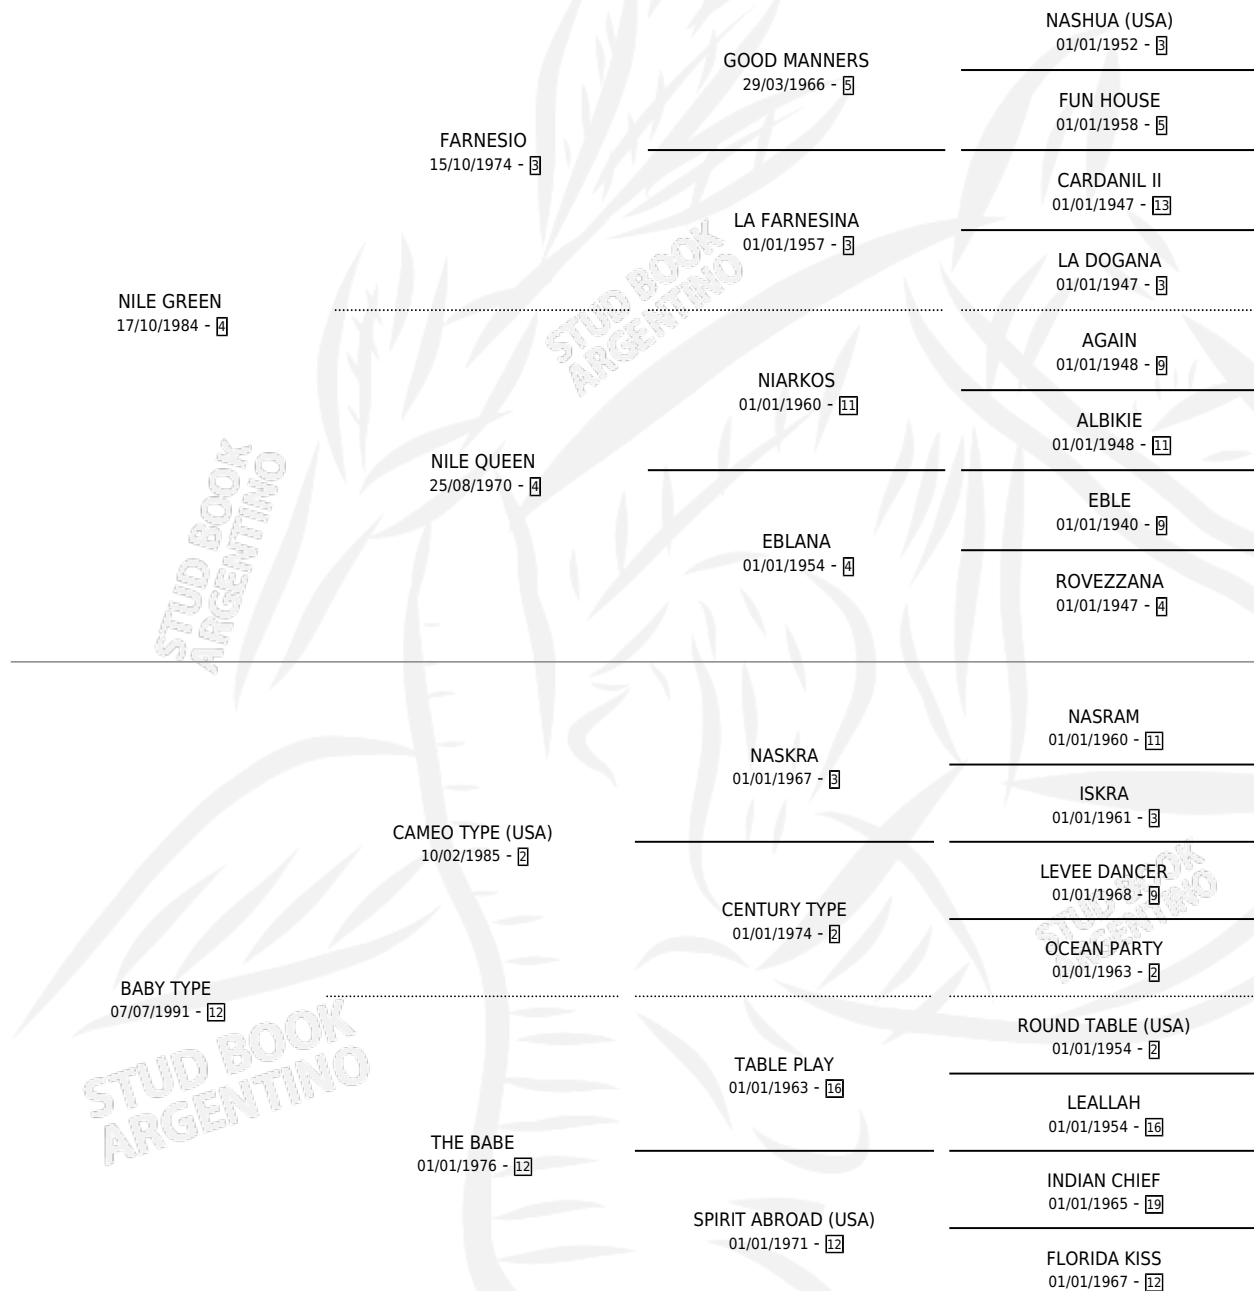

TESTARUDO

por NILE GREEN y BABY TYPE por CAMEO TYPE (USA)

Argentina · Macho · Zaino Doradillo · SP · 23/10/1996
Familia 12-b · Volumen 36

ESTADO

TIPIFICACIÓN SANGUÍNEA	✓
TIPIFICACIÓN POR ADN	X
PASAPORTE	X
IDENTIFICACIÓN POR MICROCHIP	X
REPRODUCTOR	X

Lugar de nacimiento: San Remigio

Criador: Sin dato

PEDIGREE

CAMPAÑA

Solo carreras oficiales de Argentina

POR EDAD

EDAD	CC	1°	2°	3°	4°	5°	NP	CLC	CLG	CLCG1	CLGG1	IMPORTE	GANANCIA / CC
4 AÑOS	1	0	0	0	0	0	1	0	0	0	0	\$0	\$0
5 AÑOS	3	0	0	0	0	0	3	0	0	0	0	\$0	\$0
TOTALES	4	0	0	0	0	0	4	0	0	0	0	\$0	\$0
%		0.0%	0.0%	0.0%	0.0%	0.0%	100%	0.0%	0.0%	0.0%	0.0%		