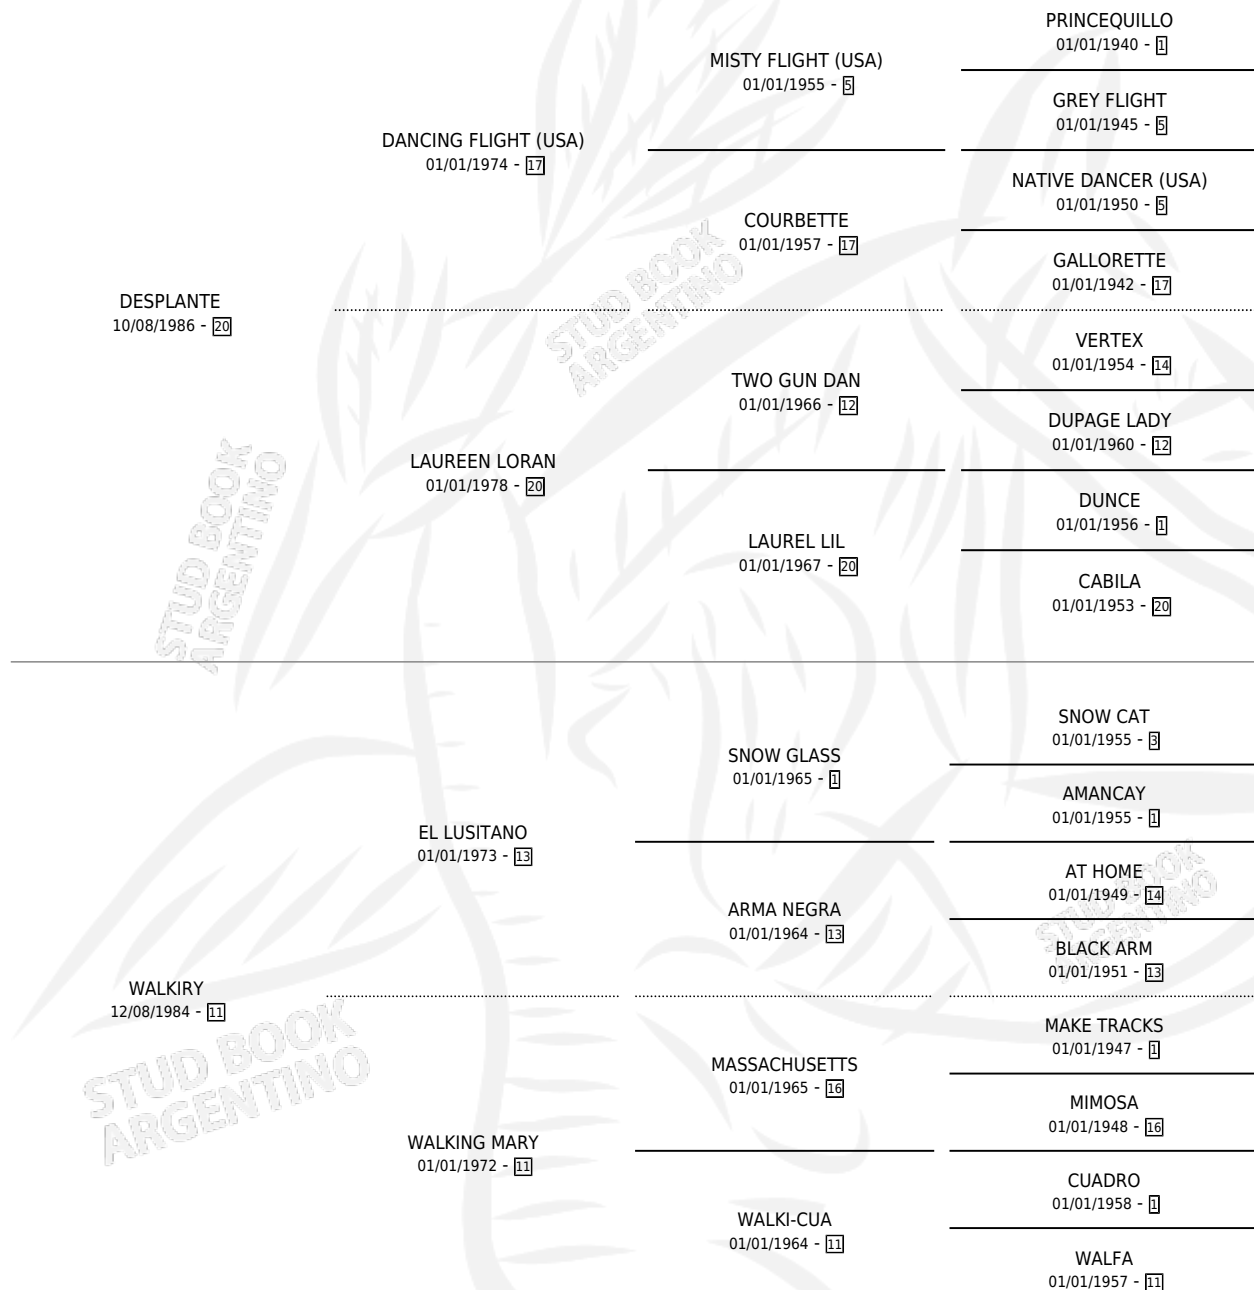

MARY KYRY

por **DESPLANTE** y **WALKIRY** por **EL LUSITANO**

Argentina · Hembra · Alazan Tostado · SP · 23/10/1996
Familia 11-a · Volumen 36

ESTADO

TIPIFICACIÓN SANGUÍNEA	✓
TIPIFICACIÓN POR ADN	✓
PASAPORTE	X
IDENTIFICACIÓN POR MICROCHIP	X
REPRODUCTOR	✓

Lugar de nacimiento: Gama-maen

Criador: Gama-maen

~

HIJOS

	MACHOS	HEMBRAS
4 NACIERON	3	1
2 CORRIERON	1	1
1 GANARON	1	0
0 GANADORES CL	0 GANADORES GR	0 GANADORES G1

PEDIGREE

CAMPAÑA

Solo carreras oficiales de Argentina