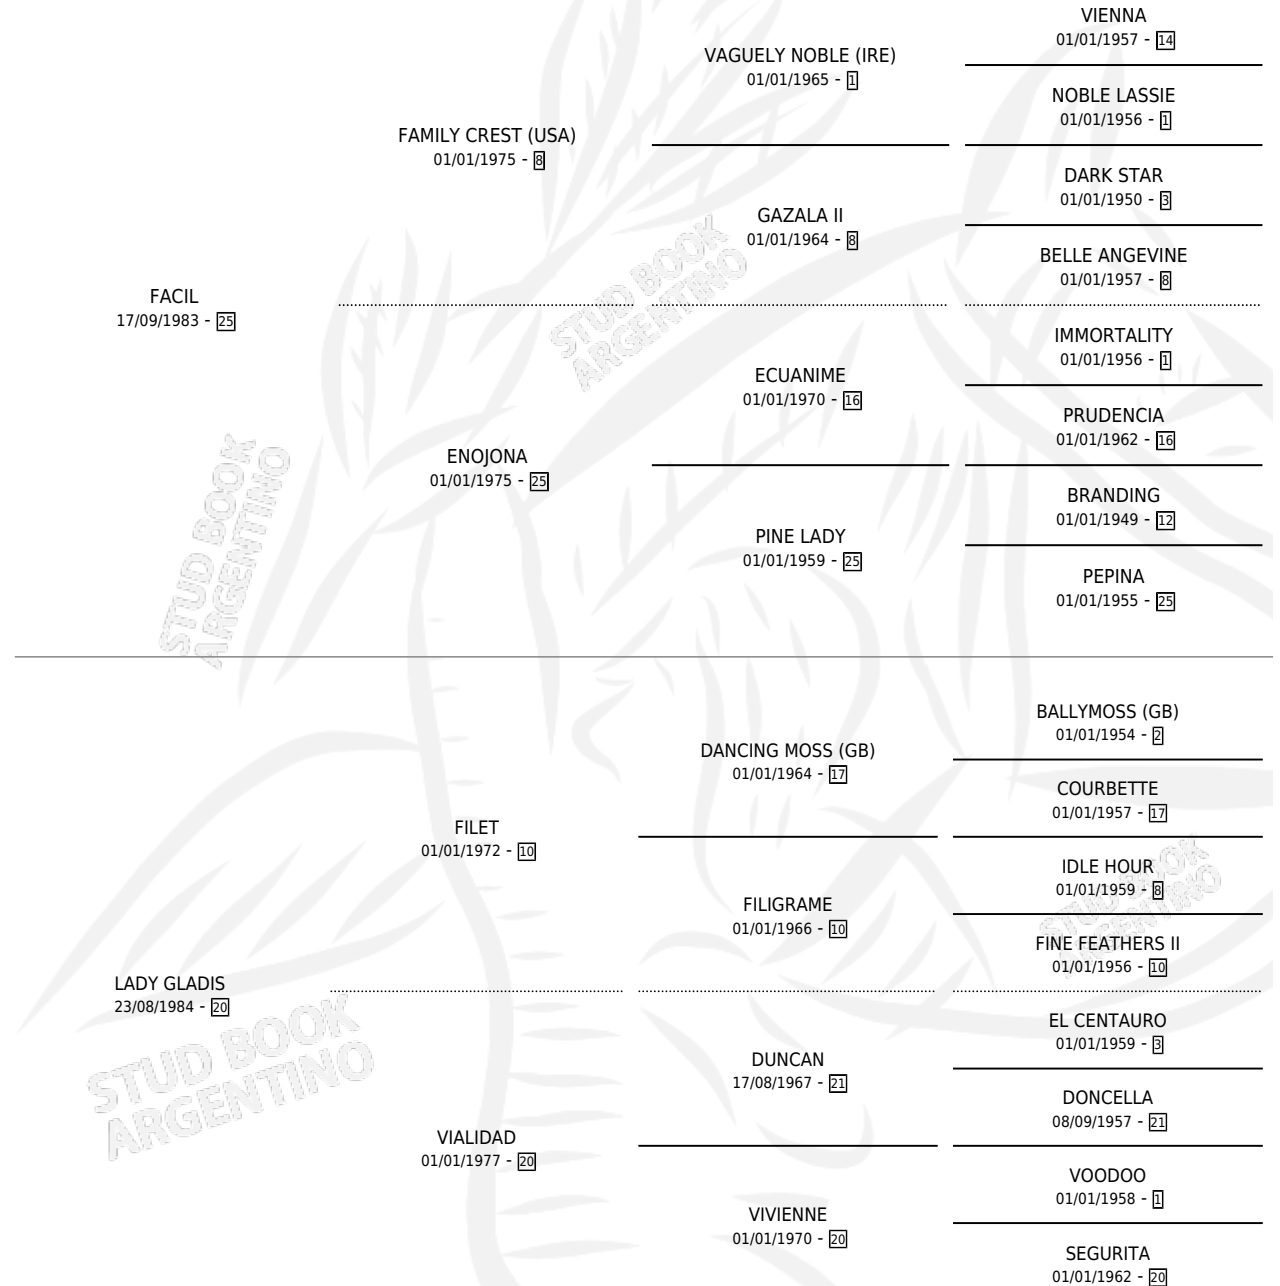

# QUEMADORA FA

por FACIL y LADY GLADIS por FILET

Argentina · Hembra · Zaino · SP · 04/11/1996  
Familia 20-c · Volumen 36

## ESTADO

TIPIFICACIÓN SANGUÍNEA	✓
TIPIFICACIÓN POR ADN	X
PASAPORTE	X
IDENTIFICACIÓN POR MICROCHIP	X
REPRODUCTOR	X

**Lugar de nacimiento:** La Dominga

**Criador:** Sin dato

## PEDIGREE